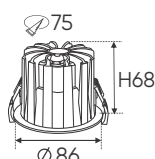

3200K

4200K

6500K

THIẾT KẾ SANG TRỌNG - ĐA DẠNG MẪU MÃ
PHÙ HỢP VỚI MỌI KIẾN TRÚC

AFC 611 12W 573.000

ĐÈN LED 12W 12.001 - 12.002 - 12.003

Điện áp: AC85 - 265V-50/60Hz
Bóng LED COB 135-145Lm/W - CRI: ≥90
Thân đèn: Hợp kim nhôm
Góc chiếu: 60°
Khoét lỗ: 75mm
Ứng dụng: Lắp ban công, toilet
Cấp bảo vệ: IP65