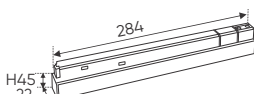

BỘ NGUỒN ÂM
DC 48V - 100W
549.000

THANH RAY LẮP ÂM

1m **527.000**
1m5 **790.000**
2m **1.053.000**

BỘ NGUỒN ÂM
DC 48V - 200W
798.000

THANH RAY LẮP NỔI

1m **596.000**
1m5 **891.000**
2m **1.193.000**

THÔNG TIN KỸ THUẬT: