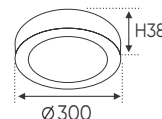

AFC 555 D 22W 1.091.000
3 chế độ sáng 🌞 **1.368.000**

ĐÈN LED 22W 22.001 - 22.002 - 22.003

Điện áp: AC85 - 265V-50/60Hz
Bóng LED chất lượng cao 130Lm/W - CRI: ≥80
Thân đèn: Hợp kim nhôm
Góc chiếu: 120°
Thi công: Lắp nổi