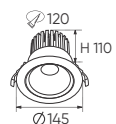

AFC 727 18W   **913.000**

ĐÈN LED 18W 18.001 - 18.002 - 18.003
Điện áp: AC85 - 265V-50/60Hz
Bóng LED COB 135-145Lm/W - CRI: ≥90
Thân đèn: Hợp kim nhôm
Góc chiếu: 24°
Khoét lỗ: 120mm