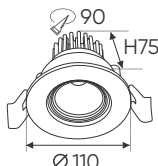

**AFC 734 12W 595.000
698.000**

ĐÈN LED 12W 12.001 - 12.002 - 12.003

Điện áp: AC85 - 265V-50/60Hz
Bóng LED COB 135-145Lm/W - CRI: ≥90
Thân đèn: Hợp kim nhôm
Góc chiếu: 36°
Khoét lỗ: 120mm