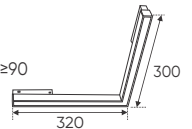

RNC GÓC 90° 20W - DC 48V 898.000

W22 x H44

Điện áp: DC 48V
Bóng LED chất lượng cao 115Lm/W - CRI: ≥90
Thân đèn: Hợp kim nhôm
Góc chiếu: 120°