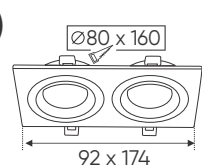

AFC 388 D/2 - MR16 (Không Bóng)
540.000

Thân đèn: Hợp kim nhôm
Khoét lỗ: 80 x 160mm