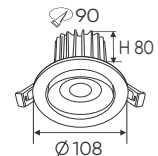

ĐÈN RỖI SPOTLIGHT LED ÂM TRẦN CAO CẤP

- THÂN ĐÈN: HỢP KIM NHÔM TẢN NHIỆT TỐT
- NGUỒN DRIVER RỖI - CÁCH LY AN TOÀN - ĐỘ BỀN CAO
- ĐIỆN ÁP: AC85 - 265V-50/60Hz
- BÓNG LED COB CHẤT LƯỢNG CAO - 135-145Lm/W
- CHỈ SỐ HOÀN MÀU CRI ≥90
- ÁNH SÁNG: 3200K - 4200K - 6500K - 3 CHẾ ĐỘ SÁNG
- TUỔI THỌ: 30.000h
- BẢO HÀNH: 3 NĂM

**THIẾT KẾ SANG TRỌNG - ĐA DẠNG MẪU MẪ
PHÙ HỢP VỚI MỌI KIẾN TRÚC**

AFC 749 T 10W   **751.000**
3 chế độ sáng   **869.000**

ĐÈN LED 10W 10.001 - 10.002 - 10.003
Điện áp: AC85 - 265V-50/60Hz
Bóng LED COB 135-145Lm/W - CRI: ≥90
Thân đèn: Hợp kim nhôm
Góc chiếu: 24°
Khoét lỗ: 75mm

AFC 749 D 10W   **751.000**
3 chế độ sáng   **869.000**

ĐÈN LED 10W 10.001 - 10.002 - 10.003
Điện áp: AC85 - 265V-50/60Hz
Bóng LED COB 135-145Lm/W - CRI: ≥90
Thân đèn: Hợp kim nhôm
Góc chiếu: 24°
Khoét lỗ: 75mm

AFC 747 9W   **630.000**

ĐÈN LED 9W 9.001 - 9.002 - 9.003
Điện áp: AC85 - 265V-50/60Hz
Bóng LED COB 135-145Lm/W - CRI: ≥90
Thân đèn: Hợp kim nhôm
Góc chiếu: 60°
Khoét lỗ: 90mm

AFC 747 12W   **635.000**

ĐÈN LED 12W 12.001 - 12.002 - 12.003
Điện áp: AC85 - 265V-50/60Hz
Bóng LED COB 135-145Lm/W - CRI: ≥90
Thân đèn: Hợp kim nhôm
Góc chiếu: 60°
Khoét lỗ: 90mm

AFC 727 7W   **411.000**
3 chế độ sáng   **495.000**

ĐÈN LED 7W 7.001 - 7.002 - 7.003
Điện áp: AC85 - 265V-50/60Hz
Bóng LED COB 135-145Lm/W - CRI: ≥90
Thân đèn: Hợp kim nhôm
Góc chiếu: 24°
Khoét lỗ: 80mm

AFC 727 12W   **626.000**
3 chế độ sáng   **748.000**

ĐÈN LED 12W 12.001 - 12.002 - 12.003
Điện áp: AC85 - 265V-50/60Hz
Bóng LED COB 135-145Lm/W - CRI: ≥90
Thân đèn: Hợp kim nhôm
Góc chiếu: 24°
Khoét lỗ: 90mm

AFC 727 15W   **694.000**

ĐÈN LED 15W 15.001 - 15.002 - 15.003
Điện áp: AC85 - 265V-50/60Hz
Bóng LED COB 135-145Lm/W - CRI: ≥90
Thân đèn: Hợp kim nhôm
Góc chiếu: 24°
Khoét lỗ: 90mm

AFC 727 18W   **913.000**

ĐÈN LED 18W 18.001 - 18.002 - 18.003
Điện áp: AC85 - 265V-50/60Hz
Bóng LED COB 135-145Lm/W - CRI: ≥90
Thân đèn: Hợp kim nhôm
Góc chiếu: 24°
Khoét lỗ: 120mm