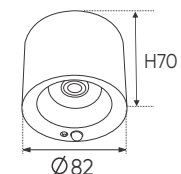

ĐÈN CẢM BIẾN

- THÂN ĐÈN: HỢP KIM NHÔM TẢN NHIỆT TỐT
- NGUỒN DRIVER RỜI - CÁCH LY AN TOÀN - ĐỘ BỀN CAO
- ĐIỆN ÁP: AC85 - 265V-50/60Hz
- BÓNG LED COB CHẤT LƯỢNG CAO - 135-145Lm/W
- CHỈ SỐ HOÀN MÀU CRI ≥90
- ÁNH SÁNG: 3200K - 4200K - 6500K
- TUỔI THỌ: 30.000h
- BẢO HÀNH: 3 NĂM
- ỨNG DỤNG: LỐI ĐI, HÀNH LANG

ĐÈN LED 12W 12.001 - 12.002 - 12.003

Điện áp: AC85 - 265V-50/60Hz
Bóng LED COB 135-145Lm/W - CRI: ≥90
Thân đèn: Hợp kim nhôm
Góc chiếu: 55°
Khoét lỗ: 75mm
Thi công: Lắp âm trần
Ứng dụng: Lối đi, hành lang

ĐÈN LED 12W 12.001 - 12.002 - 12.003

Điện áp: AC85 - 265V-50/60Hz
Bóng LED COB 135-145Lm/W - CRI: ≥90
Thân đèn: Hợp kim nhôm
Góc chiếu: 60°
Khoét lỗ: 75mm
Thi công: Lắp âm trần
Ứng dụng: Lối đi, hành lang

ĐÈN LED 12W 12.001 - 12.002 - 12.003

Điện áp: AC85 - 265V-50/60Hz
Bóng LED COB 135-145Lm/W - CRI: ≥90
Thân đèn: Hợp kim nhôm
Góc chiếu: 30°
Thi công: Lắp nổi
Ứng dụng: Lối đi, hành lang

ĐÈN LED 12W 12.001 - 12.002 - 12.003

Điện áp: AC85 - 265V-50/60Hz
Bóng LED COB 135-145Lm/W - CRI: ≥90
Thân đèn: Hợp kim nhôm
Góc chiếu: 30°
Thi công: Lắp nổi
Ứng dụng: Lối đi, hành lang