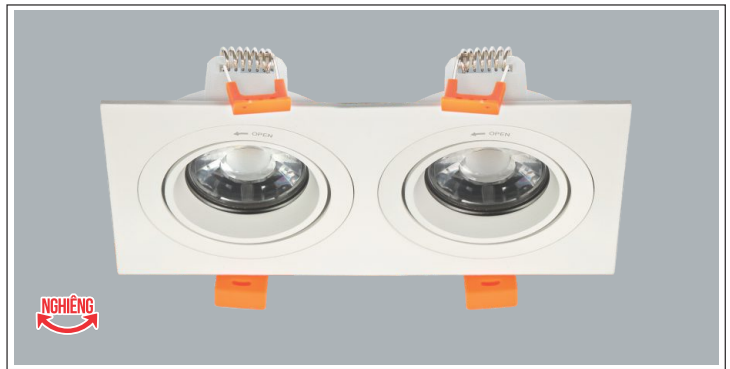

AFC 388 T/2 - MR16 (Không Bóng)
540.000

Thân đèn: Hợp kim nhôm
Khoét lỗ: 80 x 160mm