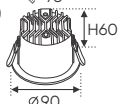

AFC 636 T 7W 328.000
AFC 636 T 12W 358.000

Điện áp: AC85 - 265V-50/60Hz
Bóng LED hiệu suất cao 140Lm/W - CRI: ≥90
Thân đèn: Hợp kim nhôm
Góc chiếu: 55°
Khoét lỗ: 75mm