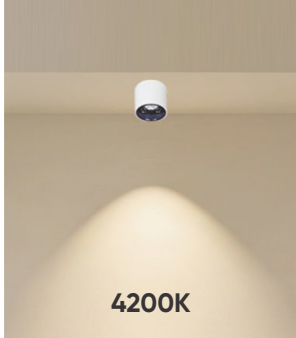

3200K

4200K

6500K

**THIẾT KẾ SANG TRỌNG - ĐA DẠNG MẪU MÃ
PHÙ HỢP VỚI MỌI KIẾN TRÚC**

AFC 646 T 9W 415.000
3 chế độ sáng 445.000

ĐÈN LED 9W 9.001 - 9.002 - 9.003

Điện áp: AC85 - 265V~50/60Hz
Bóng LED chất lượng cao 130Lm/W - CRI: ≥80
Thân đèn: Sắt sơn tĩnh điện
Góc chiếu: 120°

AFC 646 D 9W 415.000
3 chế độ sáng 445.000

ĐÈN LED 9W 9.001 - 9.002 - 9.003

Điện áp: AC85 - 265V~50/60Hz
Bóng LED chất lượng cao 130Lm/W - CRI: ≥80
Thân đèn: Sắt sơn tĩnh điện
Góc chiếu: 120°

AFC 646 T 12W 461.000

ĐÈN LED 12W 12.001 - 12.002 - 12.003

Điện áp: AC85 - 265V~50/60Hz
Bóng LED chất lượng cao 130Lm/W - CRI: ≥80
Thân đèn: Sắt sơn tĩnh điện
Góc chiếu: 120°

AFC 646 D 12W 461.000

ĐÈN LED 12W 12.001 - 12.002 - 12.003

Điện áp: AC85 - 265V~50/60Hz
Bóng LED chất lượng cao 130Lm/W - CRI: ≥80
Thân đèn: Sắt sơn tĩnh điện
Góc chiếu: 120°

AFC 647 T 7W 445.000

ĐÈN LED 7W 7.001 - 7.002 - 7.003

Điện áp: AC85 - 265V~50/60Hz
Bóng LED COB 135-145Lm/W - CRI: ≥90
Thân đèn: Sắt sơn tĩnh điện
Tản nhiệt: Nhôm cao cấp
Góc chiếu: 24°

AFC 647 D 7W 445.000

ĐÈN LED 7W 7.001 - 7.002 - 7.003

Điện áp: AC85 - 265V~50/60Hz
Bóng LED COB 135-145Lm/W - CRI: ≥90
Thân đèn: Sắt sơn tĩnh điện
Tản nhiệt: Nhôm cao cấp
Góc chiếu: 24°

AFC 647 T 12W 482.000

ĐÈN LED 12W 12.001 - 12.002 - 12.003

Điện áp: AC85 - 265V~50/60Hz
Bóng LED COB 135-145Lm/W - CRI: ≥90
Thân đèn: Sắt sơn tĩnh điện
Tản nhiệt: Nhôm cao cấp
Góc chiếu: 24°

AFC 647 D 12W 482.000

ĐÈN LED 12W 12.001 - 12.002 - 12.003

Điện áp: AC85 - 265V~50/60Hz
Bóng LED COB 135-145Lm/W - CRI: ≥90
Thân đèn: Sắt sơn tĩnh điện
Tản nhiệt: Nhôm cao cấp
Góc chiếu: 24°