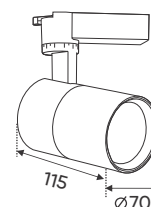

AFC 908 15W Đế Ray 678.000

ĐÈN LED 15W 15.001 - 15.002 - 15.003

Điện áp: AC85 - 265V-50/60Hz
Bóng LED COB 135-145Lm/W - CRI: ≥ 90
Thân đèn: Hợp kim nhôm
Góc chiếu: 24°
Lắp đặt: Thanh ray

Ứng dụng: Phòng trưng bày, Showroom, Shop fashion, Trung tâm thương mại...