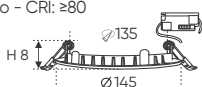

AFC 398 B 12W **443.000**

4 TRONG 1 ●○○● 3CB

ĐÈN LED 12W 12.001 - 12.002 - 12.003

Điện áp: 220V-50/60Hz
Bóng LED SMD chất lượng cao - CRI: ≥80
Thân đèn: Hợp kim nhôm
Quang thông 856Lm
Góc chiếu: 120°