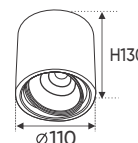

AFC 647 T 12W 482.000

ĐÈN LED 12W 12.001 - 12.002 - 12.003

Điện áp: AC85 - 265V~50/60Hz
Bóng LED COB 135-145Lm/W - CRI: ≥90
Thân đèn: Sắt sơn tĩnh điện
Tản nhiệt: Nhôm cao cấp
Góc chiếu: 24°