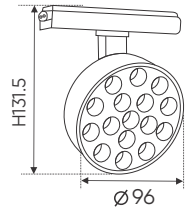

Bóng LED chất lượng cao 115Lm/W - CRI: ≥90

Thân đèn: Hợp kim nhôm

Góc chiếu: 120°

Thi công: Lắp ray nổi siêu mỏng # 35

RN 023 12W - DC 48V 736.000

L274 x W34 x H36

Điện áp: DC 48V

Bóng LED chất lượng cao 115Lm/W - CRI: ≥90

Thân đèn: Hợp kim nhôm

Góc chiếu: 120°

Thi công: Lắp ray nổi siêu mỏng # 35

THIẾT KẾ SANG TRỌNG - ĐA DẠNG MẪU MÃ PHÙ HỢP VỚI MỌI KIẾN TRÚC

**RN 025 10W - DC 48V
748.000**

Điện áp: DC 48V
Bóng LED chất lượng cao 115Lm/W - CRI: ≥90
Thân đèn: Hợp kim nhôm
Góc chiếu: 24°
Thi công: Lắp ray nổi siêu mỏng # 35