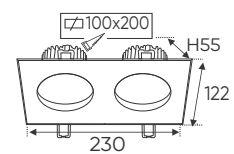

AFC 757 T/2 9W 1.330.000

ĐÈN LED 9W 9.001 - 9.002 - 9.003

Điện áp: AC85 - 265V-50/60Hz
Bóng LED chất lượng cao 130Lm/W - CRI: ≥80
Thân đèn: Hợp kim nhôm
Góc chiếu: 90°
Khoét lỗ: 100 x 200mm

ánh sáng: 3200K 4200K 6500K