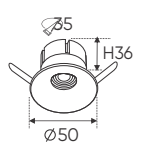

AFC 604 3W 367.000
AFC 604 5W 385.000

Điện áp: AC85 - 265V-50/60Hz
Bóng LED COB 130Lm/W - CRI: ≥ 90
Thân đèn: Hợp kim nhôm
Góc chiếu: 36°
Khoét lỗ: 35mm