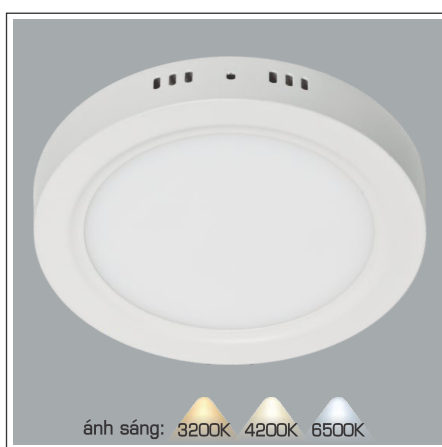

AFC 561 22W 979.000

ĐÈN LED 22W 22.001 - 22.002 - 22.003

Điện áp: AC85 - 265V-50/60Hz

Bóng LED SMD 130Lm/W - CRI: ≥80

Thân đèn: Hợp kim nhôm

Góc chiếu: 120°