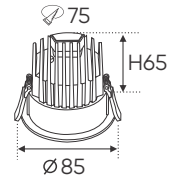

1 ĐÈN 2 CÔNG NĂNG CHIẾU SÁNG DOWNLIGHT & SPOTLIGHT

AFC 635 10W 442.000

3 chế độ sáng ☺

Điện áp: AC85 - 265V-50/60Hz
Bóng LED chất lượng cao - CRI: ≥80
Thân đèn: Hợp kim nhôm
Góc chiếu: 36°
Khoét lỗ: 75mm