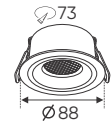

AFC 383 T - MR16 (Không Bóng)
217.000

Thân đèn: Hợp kim nhôm
Khoét lỗ: 73mm

AFC 378 D - MR16 (Không Bóng)
282.000

Thân đèn: Hợp kim nhôm
Khoét lỗ: 80mm

AFC 379 D - MR16 (Không Bóng)
282.000

Thân đèn: Hợp kim nhôm
Khoét lỗ: 75mm