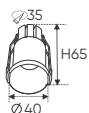

AFC 785 5W 520.000
ĐÈN LED 5W 5.001 - 5.002 - 5.003

Điện áp: AC85 - 265V-50/60Hz
Bóng LED COB 135-145Lm/W - CRI: ≥90
Thân đèn: Hợp kim nhôm
Góc chiếu: 24°
Khoét lỗ: 35mm