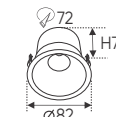

ánh sáng: 3200K 4200K 6500K

AFC 725 12W 563.000

ĐÈN LED 12W 12.001 - 12.002 - 12.003

Điện áp: AC85 - 265V-50/60Hz
Bóng LED COB 135-145Lm/W - CRI: ≥90
Thân đèn: Hợp kim nhôm
Góc chiếu: 36°
Khoét lỗ: 72mm