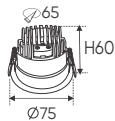

3200K

4200K

6500K

ánh sáng: 3200K 4200K 6500K

AFC 736 T 7W 395.000
3 chế độ sáng 479.000

ĐÈN LED 7W 7.001 - 7.002 - 7.003

Điện áp: AC85 - 265V-50/60Hz
 Bóng LED COB 135-145Lm/W - CRI: ≥90
 Thân đèn: Hợp kim nhôm
 Góc chiếu: 55°
 Khoét lỗ: 65mm