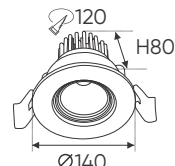

ĐÈN RỌI SPOTLIGHT LED ÂM TRẦN CAO CẤP

- THÂN ĐÈN: HỢP KIM NHÔM TẢN NHIỆT TỐT
- NGUỒN DRIVER RỜI - CÁCH LY AN TOÀN - ĐỘ BỀN CAO
- ĐIỆN ÁP: AC85 - 265V-50/60Hz
- BÓNG LED COB CHẤT LƯỢNG CAO - 135-145Lm/W
- CHỈ SỐ HOÀN MÀU CRI ≥90
- ÁNH SÁNG: 3200K - 4200K - 6500K - 3 CHẾ ĐỘ SÁNG
- TUỔI THỌ: 30.000h
- BẢO HÀNH: 3 NĂM

**THIẾT KẾ SANG TRỌNG - ĐA DẠNG MẪU MẪ
PHÙ HỢP VỚI MỌI KIẾN TRÚC**

AFC 734 3W 276.000

ĐÈN LED 3W 3.001 - 3.002 - 3.003

Điện áp: AC85 - 265V-50/60Hz
Bóng LED COB 135-145Lm/W - CRI: ≥90
Thân đèn: Hợp kim nhôm
Góc chiếu: 36°
Khoét lỗ: 55mm

AFC 734 5W 351.000

ĐÈN LED 5W 5.001 - 5.002 - 5.003

Điện áp: AC85 - 265V-50/60Hz
Bóng LED COB 135-145Lm/W - CRI: ≥90
Thân đèn: Hợp kim nhôm
Góc chiếu: 36°
Khoét lỗ: 75mm

**AFC 734 7W 356.000
440.000**

ĐÈN LED 7W 7.001 - 7.002 - 7.003

Điện áp: AC85 - 265V-50/60Hz
Bóng LED COB 135-145Lm/W - CRI: ≥90
Thân đèn: Hợp kim nhôm
Góc chiếu: 36°
Khoét lỗ: 75mm

**AFC 734 9W 483.000
587.000**

ĐÈN LED 9W 9.001 - 9.002 - 9.003

Điện áp: AC85 - 265V-50/60Hz
Bóng LED COB 135-145Lm/W - CRI: ≥90
Thân đèn: Hợp kim nhôm
Góc chiếu: 36°
Khoét lỗ: 90mm

**AFC 734 12W 595.000
698.000**

ĐÈN LED 12W 12.001 - 12.002 - 12.003

Điện áp: AC85 - 265V-50/60Hz
Bóng LED COB 135-145Lm/W - CRI: ≥90
Thân đèn: Hợp kim nhôm
Góc chiếu: 36°
Khoét lỗ: 120mm

AFC 529A 7W 263.000

ĐÈN LED 7W 7.001 - 7.002 - 7.003

Điện áp: AC85 - 265V-50/60Hz
Bóng LED COB 135-145Lm/W - CRI: ≥90
Thân đèn: Hợp kim nhôm
Góc chiếu: 60°
Khoét lỗ: 75mm

AFC 529A 9W 378.000

ĐÈN LED 9W 9.001 - 9.002 - 9.003

Điện áp: AC85 - 265V-50/60Hz
Bóng LED COB 135-145Lm/W - CRI: ≥90
Thân đèn: Hợp kim nhôm
Góc chiếu: 60°
Khoét lỗ: 100mm

AFC 529A 15W 562.000

ĐÈN LED 15W 15.001 - 15.002 - 15.003

Điện áp: AC85 - 265V-50/60Hz
Bóng LED COB 135-145Lm/W - CRI: ≥90
Thân đèn: Hợp kim nhôm
Góc chiếu: 60°
Khoét lỗ: 145mm