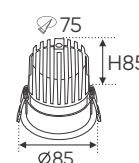

ánh sáng: 3200K 4200K 6500K

**AFC 730 7W 430.000
513.000**

3 chế độ sáng
ĐÈN LED 7W 7.001 - 7.002 - 7.003
Điện áp: AC85 - 265V-50/60Hz
Bóng LED COB 135-145Lm/W - CRI: ≥90
Thân đèn: Hợp kim nhôm
Góc chiếu: 55°
Khoét lỗ: 55mm