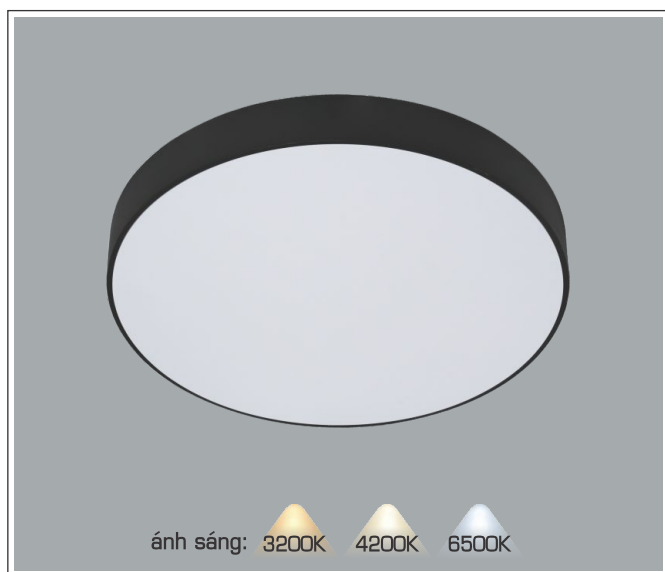

AFC 579 D 22W 819.000

ĐÈN LED 22W 22.001 - 22.002 - 22.003

Điện áp: AC85 - 265V-50/60Hz
Bóng LED SMD 125lm/W - CRI: ≥80
Thân đèn: Hợp kim nhôm
Góc chiếu: 120°
Thi công: Lắp nổi