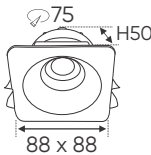

Điện áp: AC85 - 265V-50/60Hz
Bóng LED COB 135-145Lm/W - CRI: ≥90
Thân đèn: Hợp kim nhôm
Góc chiếu: 38°
Khoét lỗ: 75 x 150mm

AFC 775/1 7W

458.000

3 chế độ sáng

552.000

ĐÈN LED 7W 7.001 - 7.002 - 7.003

Điện áp: AC85 - 265V-50/60Hz
Bóng LED COB 135-145Lm/W - CRI: ≥90
Thân đèn: Hợp kim nhôm
Góc chiếu: 36°
Khoét lỗ: 75mm