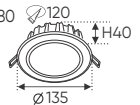

AFC 417 12W 559.000
3 chế độ sáng 625.000

ĐÈN LED 12W 12.001 - 12.002 - 12.003

Điện áp: AC85 - 265V-50/60Hz
Bóng LED chất lượng cao 130Lm/W - CRI: ≥80
Thân đèn: Hợp kim nhôm
Góc chiếu: 120°
Khoét lỗ: 120mm