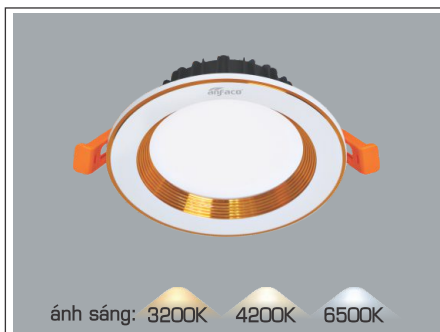

AFC 441 V 7W 320.000
3 chế độ sáng 367.000

ĐÈN LED 7W 7.001 - 7.002 - 7.003

Điện áp: AC85 - 265V-50/60Hz
Bóng LED chất lượng cao 130Lm/W - CRI: ≥80
Thân đèn: Hợp kim nhôm
Góc chiếu: 120°
Khoét lỗ: 80mm