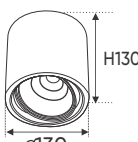

AFC 647 D 12W 482.000

ĐÈN LED 12W 12.001 - 12.002 - 12.003

Điện áp: AC85 - 265V~50/60Hz
Bóng LED COB 135-145Lm/W - CRI: ≥90
Thân đèn: Sắt sơn tĩnh điện
Tản nhiệt: Nhôm cao cấp
Góc chiếu: 24°