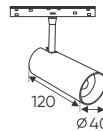

RNC 04 24W - DC 48V

1.043.000

Điện áp: DC 48V
Bóng LED COB 135Lm/W - CRI: ≥90
Thân đèn: Hợp kim nhôm
Góc chiếu: 24°