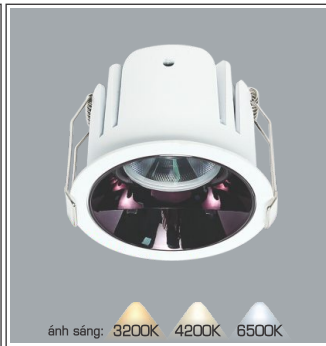

AFC 712 D 9W 498.000
3 chế độ sáng **619.000**

ĐÈN LED 9W 9.001 - 9.002 - 9.003

Điện áp: AC85 - 265V-50/60Hz
Bóng LED COB 135-145Lm/W - CRI: ≥90
Thân đèn: Hợp kim nhôm
Góc chiếu: 50°
Khoét lỗ: 75mm