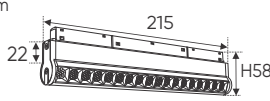

RNC 06 12W - DC 48V 725.000

L215 x W22 x H58

Điện áp: DC 48V
Bóng LED chất lượng cao 115Lm/W - CRI: ≥90
Thân đèn: Hợp kim nhôm
Góc chiếu: 24°