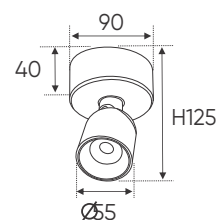

AFC 816 T 7W Đế Ngồi 725.000

ĐÈN LED 7W 7.001 - 7.002 - 7.003

Điện áp: AC85 - 265V~50/60Hz
Bóng LED COB 135-145Lm/W - CRI: ≥ 90
Thân đèn: Hợp kim nhôm
Góc chiếu: 24°