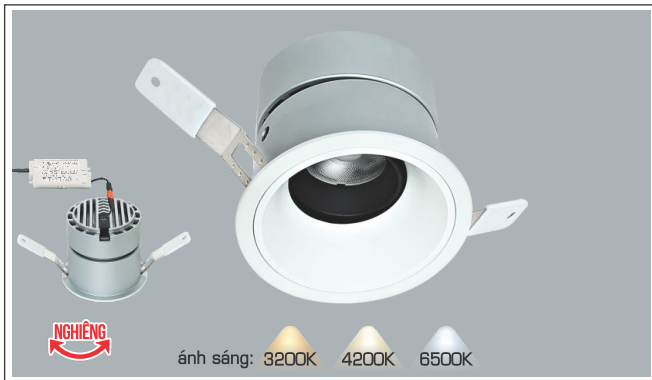

ĐÈN LED 9W 9.001 - 9.002 - 9.003

Điện áp: AC85 - 265V-50/60Hz
Bóng LED COB 135-145Lm/W - CRI: ≥90
Thân đèn: Hợp kim nhôm
Góc chiếu: 50°
Khoét lỗ: 75mm

AFC 760 T 9W

573.000

ĐÈN LED 9W 9.001 - 9.002 - 9.003

Điện áp: AC85 - 265V-50/60Hz
Bóng LED COB 135-145Lm/W - CRI: ≥90
Thân đèn: Hợp kim nhôm
Góc chiếu: 50°
Khoét lỗ: 75mm

AFC 760 D 9W

573.000

ĐÈN LED 9W 9.001 - 9.002 - 9.003

Điện áp: AC85 - 265V-50/60Hz
Bóng LED COB 135-145Lm/W - CRI: ≥90
Thân đèn: Hợp kim nhôm
Góc chiếu: 50°
Khoét lỗ: 75mm