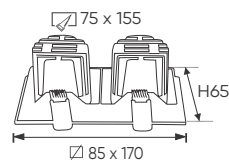

AFC 764/1 12W   **845.000**
3 chế độ sáng 🔄
967.000

ĐÈN LED 12W 12.001 - 12.002 - 12.003

Điện áp: AC85 - 265V-50/60Hz
Bóng LED COB 135-145Lm/W - CRI: ≥90
Thân đèn: Hợp kim nhôm
Góc chiếu: 36°
Khoét lỗ: 95mm