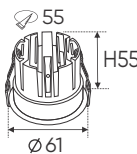

ánh sáng: 3200K 4200K 6500K

**AFC 730 10W 476.000
593.000**

3 chế độ sáng
ĐÈN LED 10W 10.001 - 10.002 - 10.003
Điện áp: AC85 - 265V-50/60Hz
Bóng LED COB 135-145Lm/W - CRI: ≥90
Thân đèn: Hợp kim nhôm
Góc chiếu: 55°
Khoét lỗ: 75mm