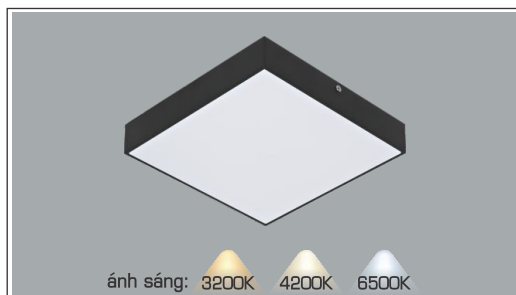

AFC 580 D 32W 1.040.000

ĐÈN LED 32W 32.001 - 32.002 - 32.003

Điện áp: AC85 - 265V-50/60Hz
Bóng LED SMD 125Lm/W - CRI: ≥80
Thân đèn: Hợp kim nhôm
Góc chiếu: 120° - Thi công: Lắp nổi