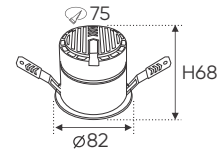

ĐÈN LED 9W 9.001 - 9.002 - 9.003

Điện áp: AC85 - 265V-50/60Hz
Bóng LED COB 135-145Lm/W - CRI: ≥90
Thân đèn: Hợp kim nhôm
Góc chiếu: 50°
Khoét lỗ: 75mm