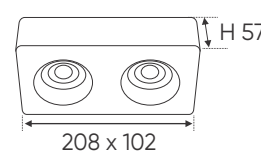

ĐÈN LED NỔI CAO CẤP

- THÂN ĐÈN: HỢP KIM NHÔM TẢN NHIỆT TỐT
- NGUỒN DRIVER RỜI - CÁCH LY AN TOÀN - ĐỘ BỀN CAO
- ĐIỆN ÁP: AC85 - 265V-50/60Hz
- BÓNG LED COB CHẤT LƯỢNG CAO - 135-145Lm/W
- CHỈ SỐ HOÀN MÀU CRI ≥90
- ÁNH SÁNG: 3200K - 4200K - 6500K
- TUỔI THỌ: 30.000h
- BẢO HÀNH: 3 NĂM

**THIẾT KẾ SANG TRỌNG - ĐA DẠNG MẪU MÃ
PHÙ HỢP VỚI MỌI KIẾN TRÚC**

AFC 769 T/1 12W 621.000

ĐÈN LED 12W 12.001 - 12.002 - 12.003

Điện áp: AC85 - 265V-50/60Hz
Bóng LED COB 135-145Lm/W - CRI: ≥90
Thân đèn: Hợp kim nhôm
Góc chiếu: 36°

AFC 769 T/2 12W 1.214.000

ĐÈN LED 12W 12.001 - 12.002 - 12.003

Điện áp: AC85 - 265V-50/60Hz
Bóng LED COB 135-145Lm/W - CRI: ≥90
Thân đèn: Hợp kim nhôm
Góc chiếu: 36°

AFC 769 D/1 12W 621.000

ĐÈN LED 12W 12.001 - 12.002 - 12.003

Điện áp: AC85 - 265V-50/60Hz
Bóng LED COB 135-145Lm/W - CRI: ≥90
Thân đèn: Hợp kim nhôm
Góc chiếu: 36°

AFC 769 D/2 12W 1.214.000

ĐÈN LED 12W 12.001 - 12.002 - 12.003

Điện áp: AC85 - 265V-50/60Hz
Bóng LED COB 135-145Lm/W - CRI: ≥90
Thân đèn: Hợp kim nhôm
Góc chiếu: 36°