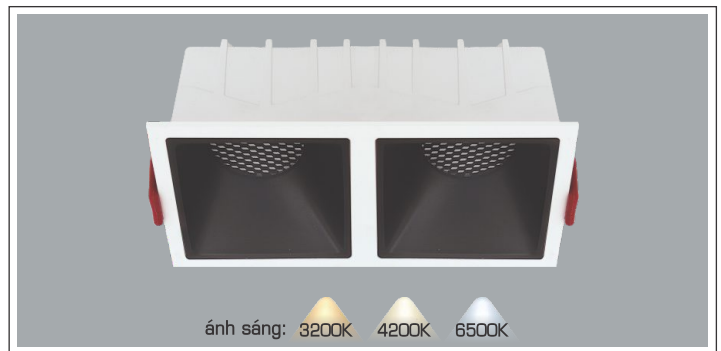

AFC 748/2 9W 1.054.000

ĐÈN LED 9W 9.001 - 9.002 - 9.003

Điện áp: AC85 - 265V-50/60Hz
Bóng LED COB 135-145Lm/W - CRI: ≥90
Thân đèn: Hợp kim nhôm
Góc chiếu: 23°
Khoét lỗ: 75 x 160mm