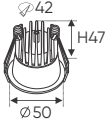

ĐÈN LED 3W 3.001 - 3.002 - 3.003

Điện áp: AC85 - 265V-50/60Hz
Bóng LED COB 130Lm/W - CRI: ≥90
Thân đèn: Hợp kim nhôm
Góc chiếu: 36°
Khoét lỗ: 42mm

AFC 601 D 3W 275.000