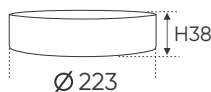

4 TRONG 1

Điện áp: 220V-50/60Hz
Bóng LED SMD - CRI: ≥80
Thân đèn: Nhựa
Góc chiếu: 120°

AFC 501 T 30W 655.000

4 TRONG 1

Điện áp: 220V-50/60Hz
Bóng LED SMD - CRI: ≥80
Thân đèn: Nhựa
Góc chiếu: 120°

AFC 501 D 30W 655.000