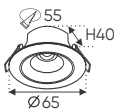

ĐÈN LED 3W 3.001 - 3.002 - 3.003

Điện áp: AC85 - 265V-50/60Hz
Bóng LED COB 135-145Lm/W - CRI: ≥90
Thân đèn: Hợp kim nhôm
Góc chiếu: 24°
Khoét lỗ: 55mm

AFC 618 T 5W 390.000