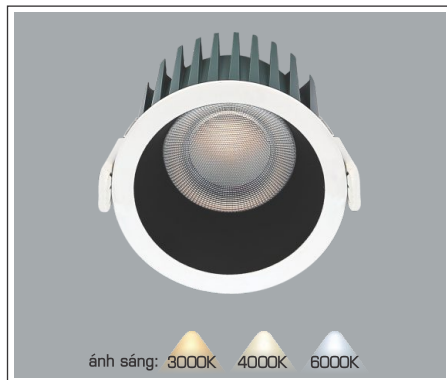

AFC 625 D 12W 502.000
AFC 625 D 15W 540.000

Điện áp: AC85 - 265V-50/60Hz
Bóng LED hiệu suất cao 140Lm/W - CRI: ≥90
Thân đèn: Hợp kim nhôm
Góc chiếu: 50°
Khoét lỗ: 75mm