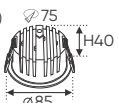

AFC 450 D 7W 363.000
AFC 450 D 12W 377.000

Điện áp: AC85 - 265V-50/60Hz
Bóng LED hiệu suất cao 140Lm/W - CRI: ≥90
Thân đèn: Hợp kim nhôm
Góc chiếu: 60°
Khoét lỗ: 75mm