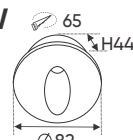

ánh sáng: ●3200K

ÂM TƯỜNG 020 T 2W
387.000