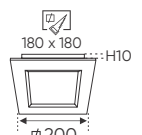

ĐÈN RỌI SPOTLIGHT

ĐÈN PANEL ÂM TRẦN

THIẾT KẾ SANG TRỌNG - ĐA DẠNG MẪU MẪ
PHÙ HỢP VỚI MỌI KIẾN TRÚC

ánh sáng: 3200K 4200K 6500K

AFC 668 9W

362.000

3 chế độ sáng

430.000

ĐÈN LED 9W 9.001 - 9.002 - 9.003

Điện áp: AC85 - 265V-50/60Hz
Bóng LED SMD 130Lm/W - CRI: ≥80
Thân đèn: Hợp kim nhôm
Góc chiếu: 120°
Khoét lỗ: 130mm

ánh sáng: 3200K 4200K 6500K

AFC 668 12W

409.000

3 chế độ sáng

527.000

ĐÈN LED 12W 12.001 - 12.002 - 12.003

Điện áp: AC85 - 265V-50/60Hz
Bóng LED SMD 130Lm/W - CRI: ≥80
Thân đèn: Hợp kim nhôm
Góc chiếu: 120°
Khoét lỗ: 155mm

ánh sáng: 3200K 4200K 6500K

AFC 668 15W

486.000

ĐÈN LED 15W 15.001 - 15.002 - 15.003

Điện áp: AC85 - 265V-50/60Hz
Bóng LED SMD 130Lm/W - CRI: ≥80
Thân đèn: Hợp kim nhôm
Góc chiếu: 120°
Khoét lỗ: 183mm

ánh sáng: 3200K 4200K 6500K

AFC 668 18W

556.000

ĐÈN LED 18W 18.001 - 18.002 - 18.003

Điện áp: AC85 - 265V-50/60Hz
Bóng LED SMD 130Lm/W - CRI: ≥80
Thân đèn: Hợp kim nhôm
Góc chiếu: 120°
Khoét lỗ: 205mm

ánh sáng: 4200K

AFC 669 4W

249.000

ĐÈN LED 4W 4.003

Điện áp: AC85 - 265V-50/60Hz
Bóng LED SMD 130Lm/W - CRI: ≥80
Thân đèn: Hợp kim nhôm
Góc chiếu: 120°
Khoét lỗ: 90 x 90mm

ánh sáng: 3200K 4200K 6500K

AFC 669 6W

263.000

3 chế độ sáng

354.000

ĐÈN LED 6W 6.001 - 6.002 - 6.003

Điện áp: AC85 - 265V-50/60Hz
Bóng LED SMD 130Lm/W - CRI: ≥80
Thân đèn: Hợp kim nhôm
Góc chiếu: 120°
Khoét lỗ: 100 x 100mm

ánh sáng: 3200K 4200K 6500K

AFC 669 9W

361.000

430.000

ĐÈN LED 9W 9.001 - 9.002 - 9.003

Điện áp: AC85 - 265V-50/60Hz
Bóng LED SMD 130Lm/W - CRI: ≥80
Thân đèn: Hợp kim nhôm
Góc chiếu: 120°
Khoét lỗ: 130 x 130mm

ánh sáng: 3200K 4200K 6500K

AFC 669 12W

405.000

544.000

ĐÈN LED 12W 12.001 - 12.002 - 12.003

Điện áp: AC85 - 265V-50/60Hz
Bóng LED SMD 130Lm/W - CRI: ≥80
Thân đèn: Hợp kim nhôm
Góc chiếu: 120°
Khoét lỗ: 150 x 150mm

ánh sáng: 3200K 4200K 6500K

AFC 669 15W

493.000

ĐÈN LED 15W 15.001 - 15.002 - 15.003