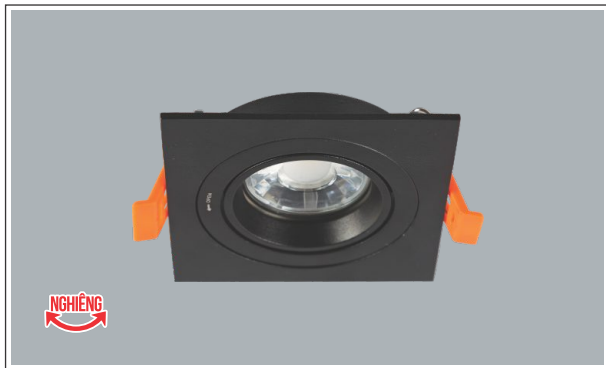

AFC 388 D/1 - MR16 (Không Bóng)
270.000

Thân đèn: Hợp kim nhôm
Khoét lỗ: 80mm