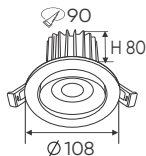

AFC 747 12W   **635.000**

ĐÈN LED 12W 12.001 - 12.002 - 12.003
Điện áp: AC85 - 265V-50/60Hz
Bóng LED COB 135-145Lm/W - CRI: ≥90
Thân đèn: Hợp kim nhôm
Góc chiếu: 60°
Khoét lỗ: 90mm