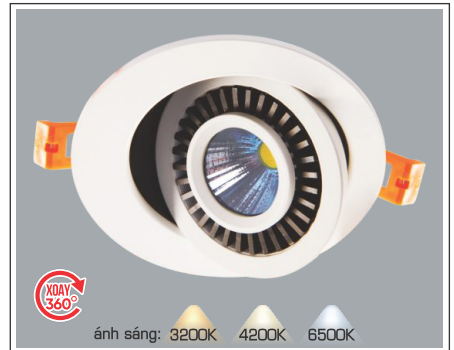

AFC 626 7W 584.000

ĐÈN LED 7W 7.001 - 7.002 - 7.003

Điện áp: AC85 - 265V-50/60Hz
Bóng LED COB 135-145Lm/W - CRI: ≥ 90
Thân đèn: Hợp kim nhôm
Góc chiếu: 21°
Khoét lỗ: 90mm