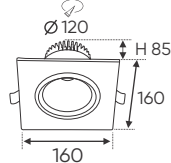

AFC 318/2 12W 1.048.000

ĐÈN LED 12W 12.001 - 12.002 - 12.003

Điện áp: AC85 - 265V-50/60Hz
Bóng LED COB 135-145Lm/W - CRI: ≥90
Thân đèn: Sắt sơn tĩnh điện
Tản nhiệt: Nhôm cao cấp
Góc chiếu: 24°