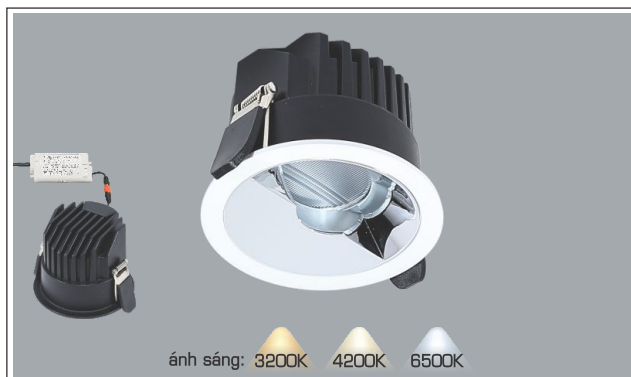

ĐÈN RỜI SPOTLIGHT LED ÂM TRẦN CAO CẤP

- THÂN ĐÈN: HỢP KIM NHÔM TẢN NHIỆT TỐT
- NGUỒN DRIVER RỜI - CÁCH LY AN TOÀN - ĐỘ BỀN CAO
- ĐIỆN ÁP: AC85 - 265V-50/60Hz
- BÓNG LED COB CHẤT LƯỢNG CAO - 135-145Lm/W
- CHỈ SỐ HOÀN MÀU CRI ≥90
- ÁNH SÁNG: 3200K - 4200K - 6500K
- TUỔI THỌ: 30.000h
- BẢO HÀNH: 3 NĂM

**THIẾT KẾ SANG TRỌNG - ĐA DẠNG MẪU MÃ
PHÙ HỢP VỚI MỌI KIẾN TRÚC**

AFC 634 T 10W 594.000

ĐÈN LED 10W 10.001 - 10.002 - 10.003

Điện áp: AC85 - 265V-50/60Hz
Bóng LED COB 135-145Lm/W - CRI: ≥90
Thân đèn: Hợp kim nhôm
Góc chiếu: 38°
Khoét lỗ: 75mm