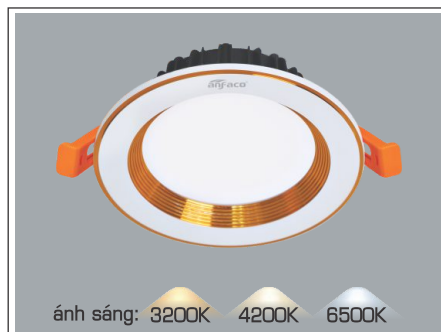

AFC 441 V 9W 371.000
3 chế độ sáng 427.000

ĐÈN LED 9W 9.001 - 9.002 - 9.003

Điện áp: AC85 - 265V-50/60Hz
Bóng LED chất lượng cao 130Lm/W - CRI: ≥80
Thân đèn: Hợp kim nhôm
Góc chiếu: 120°
Khoét lỗ: 85mm