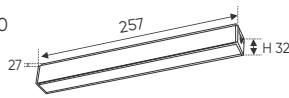

RNM 26A 12W - DC 48V L257 x W26 x H32 **691.000**

Điện áp: DC 48V
Bóng LED chất lượng cao 115Lm/W - CRI: ≥90
Thân đèn: Hợp kim nhôm
Góc chiếu: 120°
Thi công: Lắp ray nổi siêu mỏng # 26