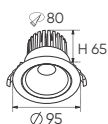

AFC 727 7W   **411.000**
3 chế độ sáng   **495.000**

ĐÈN LED 7W 7.001 - 7.002 - 7.003
Điện áp: AC85 - 265V-50/60Hz
Bóng LED COB 135-145Lm/W - CRI: ≥90
Thân đèn: Hợp kim nhôm
Góc chiếu: 24°
Khoét lỗ: 80mm