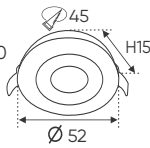

ĐÈN LED 1W 1.001 - 1.002 - 1.003

Điện áp: AC85 - 265V-50/60Hz
Bóng LED SMD 150Lm/W - CRI: ≥70
Thân đèn: Hợp kim nhôm
Góc chiếu: 30°
Khoét lỗ: 45mm

AFC 622 D 1W 234.000