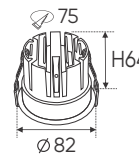

ánh sáng: 3200K 4200K 6500K

**AFC 730 12W 689.000
811.000**

3 chế độ sáng
ĐÈN LED 12W 12.001 - 12.002 - 12.003
Điện áp: AC85 - 265V-50/60Hz
Bóng LED COB 135-145Lm/W - CRI: ≥90
Thân đèn: Hợp kim nhôm
Góc chiếu: 55°
Khoét lỗ: 85mm