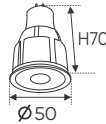

BÓNG CHÉN MR16 5W
215.000

Điện áp: AC85 - 265V-50/60Hz
Bóng LED COB 135-145Lm/W - CRI: ≥90
Thân đèn: Hợp kim nhôm
Góc chiếu: 30°