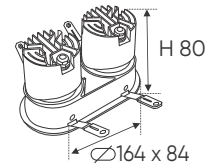

AFC 781 D/2 12W 909.000

ĐÈN LED 12W 12.001 - 12.002 - 12.003

Điện áp: AC85 - 265V-50/60Hz
Bóng LED COB 135-145Lm/W - CRI: ≥90
Thân đèn: Hợp kim nhôm
Góc chiếu: 36°
Khoét lỗ: Theo mẫu thực tế

ánh sáng: 3200K 4200K 6500K