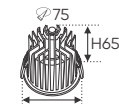

AFC 625 D 12W 502.000
AFC 625 D 15W 540.000

Điện áp: AC85 - 265V-50/60Hz
Bóng LED hiệu suất cao 140Lm/W - CRI: ≥90
Thân đèn: Hợp kim nhôm
Góc chiếu: 50°
Khoét lỗ: 75mm