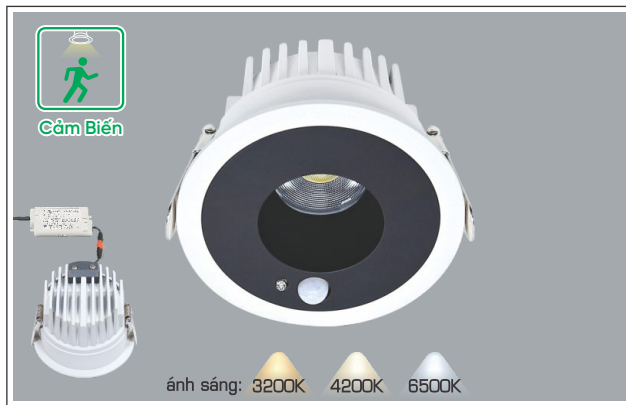

ĐÈN CẢM BIẾN

- THÂN ĐÈN: HỢP KIM NHÔM TẢN NHIỆT TỐT
- NGUỒN DRIVER RỜI - CÁCH LY AN TOÀN - ĐỘ BỀN CAO
- ĐIỆN ÁP: AC85 - 265V-50/60Hz
- BÓNG LED COB CHẤT LƯỢNG CAO - 135-145Lm/W
- CHỈ SỐ HOÀN MÀU CRI ≥90
- ÁNH SÁNG: 3200K - 4200K - 6500K
- TUỔI THỌ: 30.000h
- BẢO HÀNH: 3 NĂM
- ỨNG DỤNG: LỐI ĐI, HÀNH LANG

AFC 554 12W 565.000

ĐÈN LED 12W 12.001 - 12.002 - 12.003

Điện áp: AC85 - 265V-50/60Hz
Bóng LED COB 135-145Lm/W - CRI: ≥90
Thân đèn: Hợp kim nhôm
Góc chiếu: 55°
Khoét lỗ: 75mm
Thi công: Lắp âm trần
Ứng dụng: Lối đi, hành lang