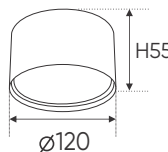

AFC 651 D 12W 488.000

ĐÈN LED 12W 12.001 - 12.002 - 12.003

Điện áp: AC85 - 265V~50/60Hz

Bóng LED chất lượng cao 130Lm/W - CRI: ≥80

Thân đèn: Hợp kim nhôm

Góc chiếu: 120°