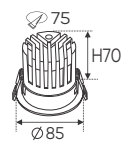

AFC 716 D 10W 445.000

ĐÈN LED 10W 10.001 - 10.002 - 10.003
Điện áp: AC85 - 265V-50/60Hz
Bóng LED COB 135-145Lm/W - CRI: ≥90
Thân đèn: Hợp kim nhôm
Góc chiếu: 36°
Khoét lỗ: 75mm