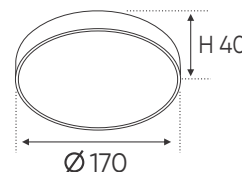

AFC 579 D 22W 819.000

ĐÈN LED 22W 22.001 - 22.002 - 22.003

Điện áp: AC85 - 265V-50/60Hz
Bóng LED SMD 125lm/W - CRI: ≥80
Thân đèn: Hợp kim nhôm
Góc chiếu: 120°
Thi công: Lắp nổi