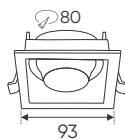

AFC 390/2 - MR16 (Không Bóng)
681.000

Thân đèn: Hợp kim nhôm
Khoét lỗ: 80 x 160mm