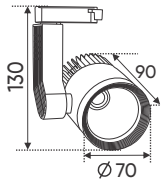

AFC 900 18W 771.000

ĐÈN LED 18W 18.001 - 18.002 - 18.003

Điện áp: AC85 - 265V-50/60Hz
Bóng LED COB 135-145Lm/W - CRI: ≥90
Thân đèn: Hợp kim nhôm
Góc chiếu: 24°
Lắp đặt: Thanh ray