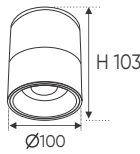

AFC 645 D 15W 1.062.000

ĐÈN LED 15W 15.001 - 15.002 - 15.003

Điện áp: AC85 - 265V~50/60Hz
Bóng LED COB 135-145Lm/W - CRI: ≥90
Thân đèn: Hợp kim nhôm
Góc chiếu: 36°