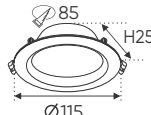

ĐÈN LED 9W 9.001 - 9.002 - 9.003

Điện áp: AC85 - 265V-50/60Hz
Bóng LED chất lượng cao 130Lm/W - CRI: ≥80
Thân đèn: Hợp kim nhôm
Góc chiếu: 120°
Khoét lỗ: 85mm