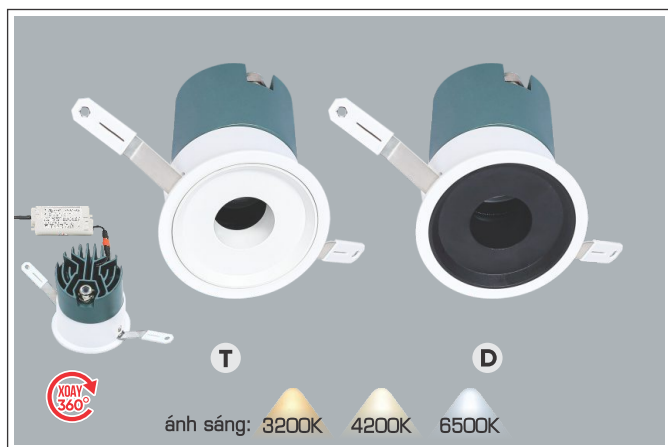

Điện áp: AC85 - 265V-50/60Hz
Bóng LED COB 135-145Lm/W - CRI: ≥90
Thân đèn: Hợp kim nhôm
Góc chiếu: 30°
Khoét lỗ: 100mm

3200K

4200K

6500K

**THIẾT KẾ SANG TRỌNG - ĐA DẠNG MẪU MÃ
PHÙ HỢP VỚI MỌI KIẾN TRÚC**

AFC 735 7W 418.000