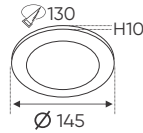

ánh sáng: 3200K 4200K 6500K

AFC 668 12W

409.000

3 chế độ sáng

527.000

ĐÈN LED 12W 12.001 - 12.002 - 12.003

Điện áp: AC85 - 265V-50/60Hz
Bóng LED SMD 130Lm/W - CRI: ≥80
Thân đèn: Hợp kim nhôm
Góc chiếu: 120°
Khoét lỗ: 155mm