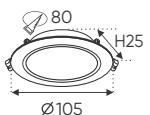

ĐÈN LED 7W 7.001 - 7.002 - 7.003

Điện áp: AC85 - 265V-50/60Hz
Bóng LED chất lượng cao 130Lm/W - CRI: ≥80
Thân đèn: Hợp kim nhôm
Góc chiếu: 120°
Khoét lỗ: 80mm