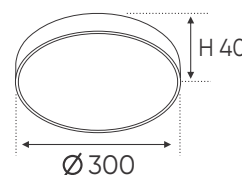

AFC 579 D 40W 1.548.000

ĐÈN LED 40W 40.001 - 40.002 - 40.003

Điện áp: AC85 - 265V-50/60Hz
Bóng LED SMD 125lm/W - CRI: ≥80
Thân đèn: Hợp kim nhôm
Góc chiếu: 120°
Thi công: Lắp nổi