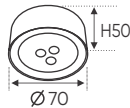

AFC 643 D 3W 511.000

ĐÈN LED 3W 3.001 - 3.002 - 3.003

Điện áp: AC85 - 265V-50/60Hz
 Bóng LED SMD 150Lm/W - CRI: ≥70
 Thân đèn: Hợp kim nhôm
 Góc chiếu: 30°

ánh sáng: 3200K 4200K 6500K

AFC 643 D 7W 649.000