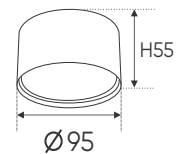

AFC 651 T 12W 488.000

ĐÈN LED 12W 12.001 - 12.002 - 12.003

Điện áp: AC85 - 265V~50/60Hz

Bóng LED chất lượng cao 130Lm/W - CRI: ≥80

Thân đèn: Hợp kim nhôm

Góc chiếu: 120°