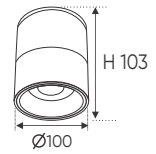

AFC 819 12W 1.017.000

ĐÈN LED 12W 12.001 - 12.002 - 12.003

Điện áp: AC85 - 265V~50/60Hz
Bóng LED COB 135-145Lm/W - CRI: ≥90
Thân đèn: Hợp kim nhôm
Góc chiếu: 36°
Lắp đặt: Lắp nổi