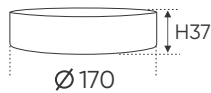

AFC 501 D 20W 533.000

4 TRONG 1

Điện áp: 220V-50/60Hz
Bóng LED SMD - CRI: ≥80
Thân đèn: Nhựa
Góc chiếu: 120°