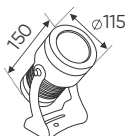

PHA CỘT 009 20W 2.216.000

Điện áp: AC85 - 265V-50/60Hz
Bóng LED COB 135-145Lm/W - CRI: ≥90
Thân đèn: Hợp kim nhôm
Góc chiếu: 24°
Cấp bảo vệ: IP65