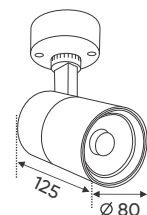

AFC 908 20W Đế Ngồi
818.000

ĐÈN LED 20W 20.001 - 20.002 - 20.003

Điện áp: AC85 - 265V~50/60Hz

Bóng LED COB 135-145Lm/W - CRI: ≥ 90

Thân đèn: Hợp kim nhôm

Góc chiếu: 24°

Lắp đặt: Đế ngồi

Ứng dụng: Phòng trưng bày, Showroom, Shop fashion, Trung tâm thương mại...