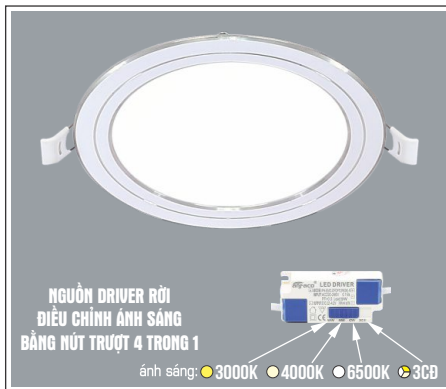

ĐÈN LED 9W 9.001 - 9.002 - 9.003

Điện áp: 220V-50/60Hz
Bóng LED SMD chất lượng cao - CRI: ≥80
Thân đèn: Hợp kim nhôm
Quang thông 726Lm
Góc chiếu: 120°

AFC 398 V 9W **396.000**

4 TRONG 1 ●○○● 3CB

ĐÈN LED 9W 9.001 - 9.002 - 9.003

Điện áp: 220V-50/60Hz
Bóng LED SMD chất lượng cao - CRI: ≥80
Thân đèn: Hợp kim nhôm
Quang thông 726Lm
Góc chiếu: 120°

AFC 398 T 12W **443.000**

4 TRONG 1 ●○○● 3CB

ĐÈN LED 12W 12.001 - 12.002 - 12.003

Điện áp: 220V-50/60Hz
Bóng LED SMD chất lượng cao - CRI: ≥80
Thân đèn: Hợp kim nhôm
Quang thông 856Lm
Góc chiếu: 120°

AFC 398 B 12W **443.000**

4 TRONG 1 ●○○● 3CB

ĐÈN LED 12W 12.001 - 12.002 - 12.003

Điện áp: 220V-50/60Hz
Bóng LED SMD chất lượng cao - CRI: ≥80
Thân đèn: Hợp kim nhôm
Quang thông 856Lm
Góc chiếu: 120°

AFC 398 V 12W **443.000**

4 TRONG 1 ●○○● 3CB

ĐÈN LED 12W 12.001 - 12.002 - 12.003

Điện áp: 220V-50/60Hz
Bóng LED SMD chất lượng cao - CRI: ≥80
Thân đèn: Hợp kim nhôm
Quang thông 856Lm
Góc chiếu: 120°

3000K

4000K

6500K

THIẾT KẾ SANG TRỌNG - ĐA DẠNG MẪU MÃ PHÙ HỢP VỚI MỌI KIẾN TRÚC