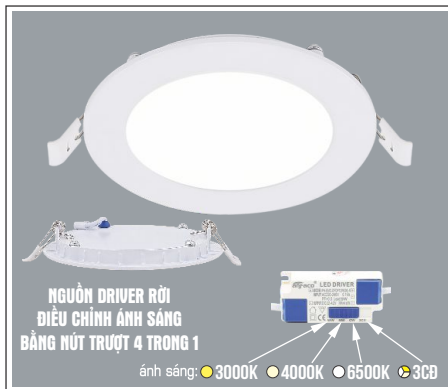

4 TRONG 1 ●○○● 3CB

ĐÈN LED 9W 9.001 - 9.002 - 9.003

Điện áp: 220V-50/60Hz
Bóng LED SMD chất lượng cao - CRI: ≥80
Thân đèn: Hợp kim nhôm
Quang thông 726Lm
Góc chiếu: 120°

AFC 398 B 9W **396.000**

4 TRONG 1 ●○○● 3CB

ĐÈN LED 9W 9.001 - 9.002 - 9.003

Điện áp: 220V-50/60Hz
Bóng LED SMD chất lượng cao - CRI: ≥80
Thân đèn: Hợp kim nhôm
Quang thông 726Lm
Góc chiếu: 120°

AFC 398 V 9W **396.000**

4 TRONG 1 ●○○● 3CB

ĐÈN LED 9W 9.001 - 9.002 - 9.003

Điện áp: 220V-50/60Hz
Bóng LED SMD chất lượng cao - CRI: ≥80
Thân đèn: Hợp kim nhôm
Quang thông 726Lm
Góc chiếu: 120°

AFC 398 T 12W **443.000**

4 TRONG 1 ●○○● 3CB

ĐÈN LED 12W 12.001 - 12.002 - 12.003

Điện áp: 220V-50/60Hz
Bóng LED SMD chất lượng cao - CRI: ≥80
Thân đèn: Hợp kim nhôm
Quang thông 856Lm
Góc chiếu: 120°