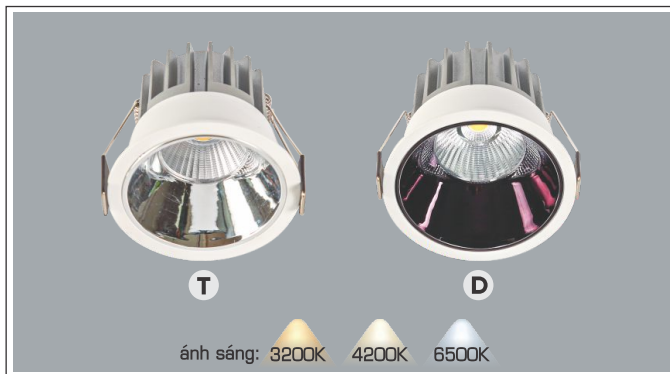

AFC 743 9W   **516.000**
643.000

3 chế độ sáng ☉

ĐÈN LED 9W 9.001 - 9.002 - 9.003

Điện áp: AC85 - 265V-50/60Hz
Bóng LED COB 135-145lm/W - CRI: ≥90
Thân đèn: Hợp kim nhôm
Góc chiếu: 36°
Khoét lỗ: 75mm