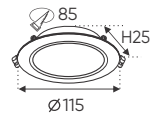

ĐÈN LED 9W 9.001 - 9.002 - 9.003

Điện áp: AC85 - 265V-50/60Hz
Bóng LED chất lượng cao 130Lm/W - CRI: ≥80
Thân đèn: Hợp kim nhôm
Góc chiếu: 120°
Khoét lỗ: 85mm