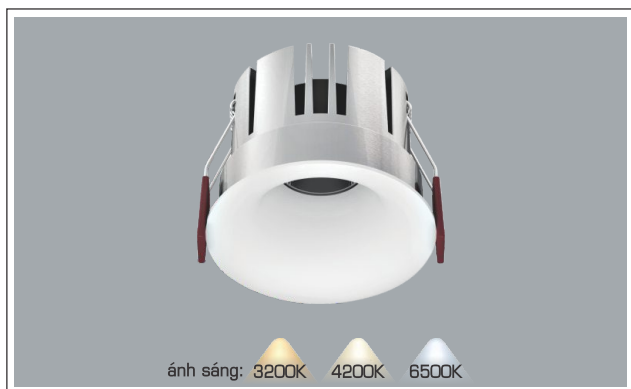

ánh sáng: 3200K 4200K 6500K

**AFC 730 12W 689.000
811.000**

3 chế độ sáng
ĐÈN LED 12W 12.001 - 12.002 - 12.003
Điện áp: AC85 - 265V-50/60Hz
Bóng LED COB 135-145Lm/W - CRI: ≥90
Thân đèn: Hợp kim nhôm
Góc chiếu: 55°
Khoét lỗ: 85mm