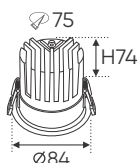

ánh sáng: 3200K 4200K 6500K

AFC 729 10W 423.000

Điện áp: AC85 - 265V-50/60Hz
Bóng LED COB 135-145Lm/W - CRI: ≥90
Thân đèn: Hợp kim nhôm
Góc chiếu: 60°
Khoét lỗ: 75mm