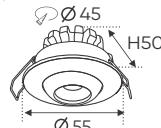

ĐÈN RỌI SPOTLIGHT

ĐÈN PANEL ÂM TRẦN

THIẾT KẾ SANG TRỌNG - ĐA DẠNG MẪU MẪ
PHÙ HỢP VỚI MỌI KIẾN TRÚC

ánh sáng: 3200K 4200K 6500K

AFC 668 9W

362.000

3 chế độ sáng

430.000