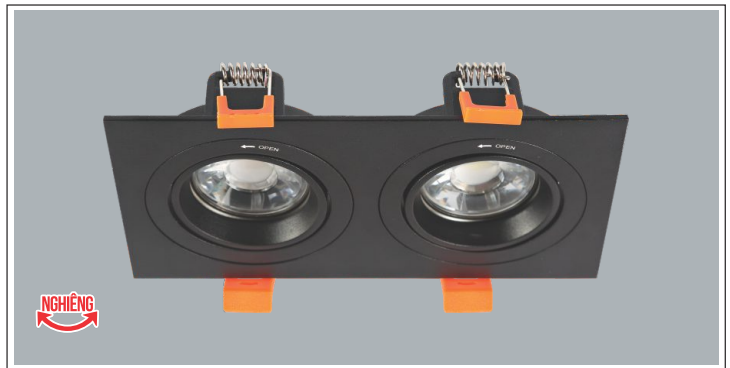

AFC 388 D/2 - MR16 (Không Bóng)
540.000

Thân đèn: Hợp kim nhôm
 Khoét lỗ: 80 x 160mm

Downlight LED

Energy Saving

High Quality

**THIẾT KẾ SANG TRỌNG - ĐA DẠNG MẪU MÃ
PHÙ HỢP VỚI MỌI KIẾN TRÚC**

AFC 710 - MR16 (Không Bóng)
249.000