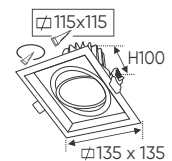

AFC 778/1 9W

382.000

ĐÈN LED 9W 9.001 - 9.002 - 9.003

Điện áp: AC85 - 265V-50/60Hz
Bóng LED COB 135-145Lm/W - CRI: ≥90
Thân đèn: Hợp kim nhôm
Góc chiếu: 30°
Khoét lỗ: 80 x 80mm