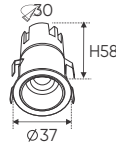

AFC 603 3W 413.000
AFC 603 5W 435.000

Điện áp: AC85 - 265V-50/60Hz
Bóng LED COB 130Lm/W - CRI: ≥ 90
Thân đèn: Hợp kim nhôm
Góc chiếu: 36°
Khoét lỗ: 30mm