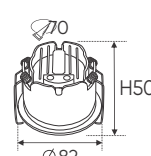

AFC 680 9W 458.000

ĐÈN LED 9W 9.001 - 9.002 - 9.003

Điện áp: AC85 - 265V-50/60Hz
Bóng LED COB 135-145Lm/W - CRI: ≥90
Thân đèn: Hợp kim nhôm
Góc chiếu: 55°
Khoét lỗ: 70mm