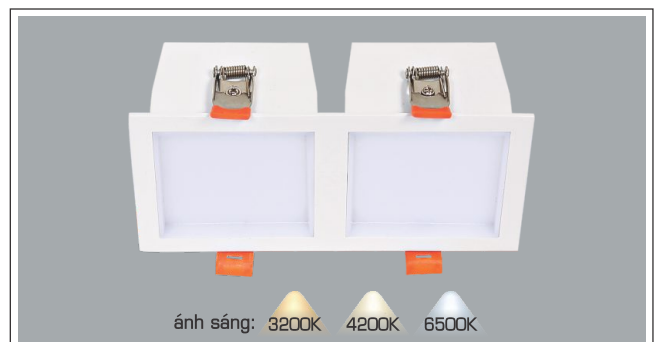

AFC 778/2 9W

764.000

ĐÈN LED 9W 9.001 - 9.002 - 9.003

Điện áp: AC85 - 265V-50/60Hz
Bóng LED COB 135-145Lm/W - CRI: ≥90
Thân đèn: Hợp kim nhôm
Góc chiếu: 30°
Khoét lỗ: 80 x 160mm