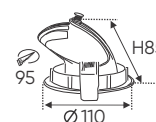

AFC 723 12W 768.000

ĐÈN LED 12W 12.001 - 12.002 - 12.003

Điện áp: AC85 - 265V-50/60Hz
Bóng LED COB 135-145Lm/W - CRI: ≥90
Thân đèn: Hợp kim nhôm
Góc chiếu: 24°
Khoét lỗ: 95mm