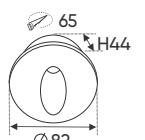

ánh sáng: ●3200K

ÂM TƯỜNG 020 D 2W
387.000