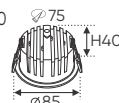

AFC 450 G 7W 392.000
AFC 450 G 12W 406.000

Điện áp: AC85 - 265V-50/60Hz
Bóng LED hiệu suất cao 140Lm/W - CRI: ≥90
Thân đèn: Hợp kim nhôm
Góc chiếu: 60°
Khoét lỗ: 75mm