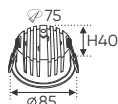

AFC 451 7W 392.000
AFC 451 12W 406.000

Điện áp: AC85 - 265V-50/60Hz
Bóng LED hiệu suất cao 140Lm/W - CRI: ≥90
Thân đèn: Hợp kim nhôm
Góc chiếu: 60°
Khoét lỗ: 75mm