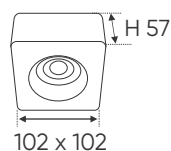

**THIẾT KẾ SANG TRỌNG - ĐA DẠNG MẪU MÃ
PHÙ HỢP VỚI MỌI KIẾN TRÚC**

AFC 769 T/1 12W 621.000

ĐÈN LED 12W 12.001 - 12.002 - 12.003

Điện áp: AC85 - 265V-50/60Hz
Bóng LED COB 135-145Lm/W - CRI: ≥90
Thân đèn: Hợp kim nhôm
Góc chiếu: 36°