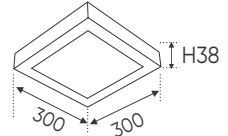

AFC 556 22W **1.091.000**
3 chế độ sáng ☺ **1.368.000**

ĐÈN LED 22W 22.001 - 22.002 - 22.003

Điện áp: AC85 - 265V-50/60Hz
Bóng LED chất lượng cao 130Lm/W - CRI: ≥80
Thân đèn: Hợp kim nhôm
Góc chiếu: 120°
Thi công: Lắp nổi