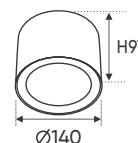

AFC 647 T 7W 445.000

ĐÈN LED 7W 7.001 - 7.002 - 7.003

Điện áp: AC85 - 265V~50/60Hz
Bóng LED COB 135-145Lm/W - CRI: ≥90
Thân đèn: Sắt sơn tĩnh điện
Tản nhiệt: Nhôm cao cấp
Góc chiếu: 24°