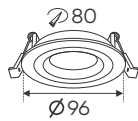

AFC 383 T - MR16 (Không Bóng)
217.000

Thân đèn: Hợp kim nhôm
Khoét lỗ: 73mm

AFC 378 D - MR16 (Không Bóng)
282.000

Thân đèn: Hợp kim nhôm
Khoét lỗ: 80mm

AFC 379 D - MR16 (Không Bóng)
282.000

Thân đèn: Hợp kim nhôm
Khoét lỗ: 75mm