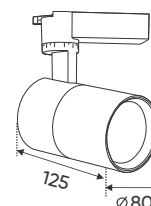

AFC 908 20W Đế Ray 818.000

ĐÈN LED 20W 20.001 - 20.002 - 20.003

Điện áp: AC85 - 265V-50/60Hz
Bóng LED COB 135-145Lm/W - CRI: ≥ 90
Thân đèn: Hợp kim nhôm
Góc chiếu: 24°
Lắp đặt: Thanh ray

Ứng dụng: Phòng trưng bày, Showroom, Shop fashion, Trung tâm thương mại...