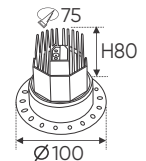

ĐÈN LED 9W 9.001 - 9.002 - 9.003

Điện áp: AC85 - 265V-50/60Hz
Bóng LED COB 135-145Lm/W - CRI: ≥90
Thân đèn: Hợp kim nhôm
Góc chiếu: 50°
Khoét lỗ: 75mm