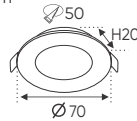

ĐÈN LED 3W 3.001 - 3.002 - 3.003

Điện áp: AC85 - 265V-50/60Hz
Bóng LED SMD 130Lm/W - CRI: ≥80
Thân đèn: Hợp kim nhôm
Góc chiếu: 120°
Khoét lỗ: 50mm

AFC 623 3W 254.000