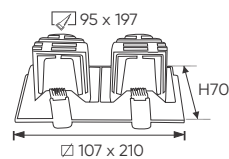

ĐÈN LED 12W 12.001 - 12.002 - 12.003

Điện áp: AC85 - 265V-50/60Hz
Bóng LED COB 135-145Lm/W - CRI: ≥90
Thân đèn: Hợp kim nhôm
Góc chiếu: 36°
Khoét lỗ: 95 x 197mm

**THIẾT KẾ SANG TRỌNG - ĐA DẠNG MẪU MÃ
PHÙ HỢP VỚI MỌI KIẾN TRÚC**