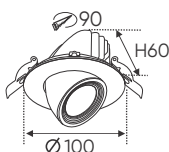

ánh sáng: 3200K 4200K 6500K

AFC 714 9W 714.000

ĐÈN LED 9W 9.001 - 9.002 - 9.003

Điện áp: AC85 - 265V-50/60Hz
Bóng LED COB 135-145Lm/W - CRI: ≥90
Thân đèn: Hợp kim nhôm
Góc chiếu: 24°
Khoét lỗ: 90mm