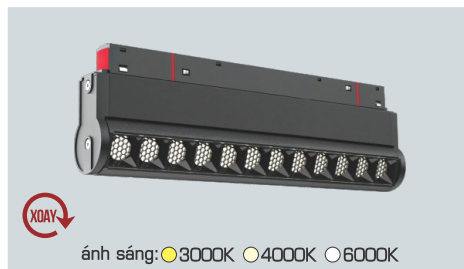

Điện áp: DC 48V
Bóng LED chất lượng cao 115Lm/W - CRI: ≥90
Thân đèn: Hợp kim nhôm
Góc chiếu: 24°

RNC 02 6W - DC 48V 291.000

L112 x W22 x H44

Điện áp: DC 48V
Bóng LED chất lượng cao 115Lm/W - CRI: ≥90
Thân đèn: Hợp kim nhôm
Góc chiếu: 24°

RNC 03 12W - DC 48V 398.000

L303 x W22 x H44

Điện áp: DC 48V
Bóng LED chất lượng cao 115Lm/W - CRI: ≥90
Thân đèn: Hợp kim nhôm
Góc chiếu: 120°

RNC 03 20W - DC 48V 613.000

L600 x W22 x H44

Điện áp: DC 48V
Bóng LED chất lượng cao 115Lm/W - CRI: ≥90
Thân đèn: Hợp kim nhôm
Góc chiếu: 120°

RNC GÓC 90° 20W - DC 48V 898.000

W22 x H44

Điện áp: DC 48V
Bóng LED chất lượng cao 115Lm/W - CRI: ≥90
Thân đèn: Hợp kim nhôm
Góc chiếu: 120°

RNC 06 6W - DC 48V 585.000

L115 x W22 x H58

Điện áp: DC 48V
Bóng LED chất lượng cao 115Lm/W - CRI: ≥90
Thân đèn: Hợp kim nhôm
Góc chiếu: 24°