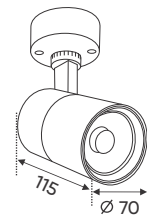

AFC 908 15W Đế Ngồi
678.000

ĐÈN LED 15W 15.001 - 15.002 - 15.003

Điện áp: AC85 - 265V~50/60Hz

Bóng LED COB 135-145Lm/W - CRI: ≥ 90

Thân đèn: Hợp kim nhôm

Góc chiếu: 24°

Lắp đặt: Đế ngồi

Ứng dụng: Phòng trưng bày, Showroom, Shop fashion, Trung tâm thương mại...