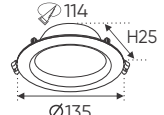

ĐÈN LED 12W 12.001 - 12.002 - 12.003

Điện áp: AC85 - 265V-50/60Hz
Bóng LED chất lượng cao 130Lm/W - CRI: ≥80
Thân đèn: Hợp kim nhôm
Góc chiếu: 120°
Khoét lỗ: 114mm