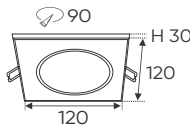

ánh sáng: 3200K 4200K 6500K

AFC 754 D/2 9W 714.000
3 chế độ sáng

ĐÈN LED 9W 9.001 - 9.002 - 9.003

Điện áp: AC85 - 265V-50/60Hz
Bóng LED chất lượng cao 130Lm/W - CRI: ≥80
Thân đèn: Hợp kim nhôm
Góc chiếu: 120°
Khoét lỗ: 90 x 190mm