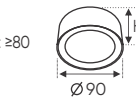

ánh sáng: 3200K 4200K 6500K

AFC 644 T 7W 590.000

ĐÈN LED 7W 7.001 - 7.002 - 7.003

Điện áp: AC85 - 265V-50/60Hz
Bóng LED chất lượng cao 130Lm/W - CRI: ≥80
Thân đèn: Hợp kim nhôm
Góc chiếu: 120°