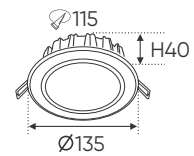

AFC 433 12W   **440.000**
3 chế độ sáng   **506.000**

ĐÈN LED 12W 12.001 - 12.002 - 12.003

Điện áp: AC85 - 265V-50/60Hz
Bóng LED chất lượng cao 130Lm/W - CRI: ≥80
Thân đèn: Hợp kim nhôm
Góc chiếu: 120°
Khoét lỗ: 115mm