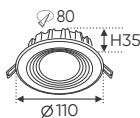

AFC 441 B 7W 320.000
3 chế độ sáng 367.000

ĐÈN LED 7W 7.001 - 7.002 - 7.003

Điện áp: AC85 - 265V-50/60Hz
Bóng LED chất lượng cao 130Lm/W - CRI: ≥80
Thân đèn: Hợp kim nhôm
Góc chiếu: 120°
Khoét lỗ: 80mm