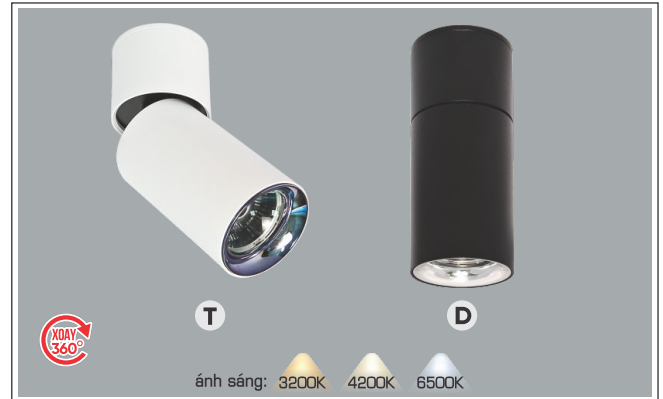

AFC 856 7W 766.000

ĐÈN LED 7W 7.001 - 7.002 - 7.003

Điện áp: AC85 - 265V~50/60Hz
Bóng LED COB 135-145Lm/W - CRI: ≥90
Thân đèn: Hợp kim nhôm
Góc chiếu: 36°
Lắp đặt: Lắp nổi