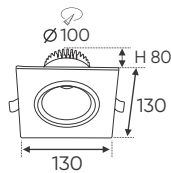

**THIẾT KẾ SANG TRỌNG - ĐA DẠNG MẪU MÃ
PHÙ HỢP VỚI MỌI KIẾN TRÚC**

AFC 318/1 7W 399.000

ĐÈN LED 7W 7.001 - 7.002 - 7.003

Điện áp: AC85 - 265V-50/60Hz
Bóng LED COB 135-145Lm/W - CRI: ≥90
Thân đèn: Sắt sơn tĩnh điện
Tản nhiệt: Nhôm cao cấp
Góc chiếu: 24°