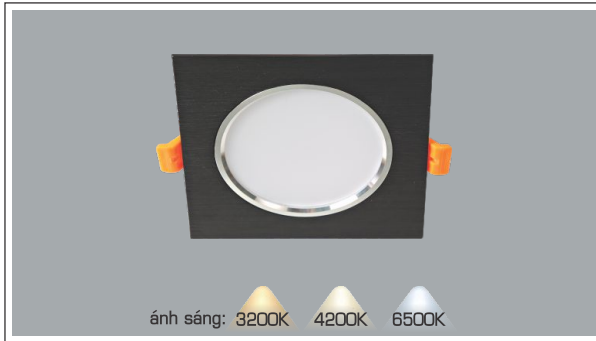

ánh sáng: 3200K 4200K 6500K

AFC 754 D/1 9W 354.000
3 chế độ sáng

ĐÈN LED 9W 9.001 - 9.002 - 9.003

Điện áp: AC85 - 265V-50/60Hz
Bóng LED chất lượng cao 130Lm/W - CRI: ≥80
Thân đèn: Hợp kim nhôm
Góc chiếu: 120°
Khoét lỗ: 90mm