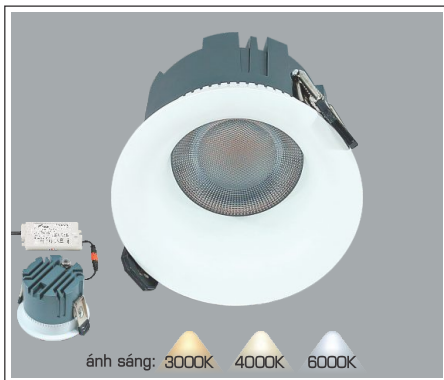

AFC 638 12W 560.000
AFC 638 15W 582.000

Điện áp: AC85 - 265V-50/60Hz
Bóng LED hiệu suất cao 140Lm/W - CRI: ≥90
Thân đèn: Hợp kim nhôm
Góc chiếu: 50°
Khoét lỗ: 75mm