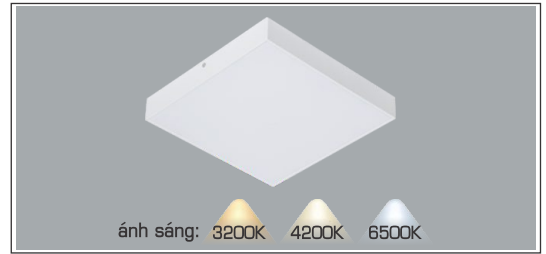

AFC 580 T 22W 819.000

ĐÈN LED 22W 22.001 - 22.002 - 22.003

Điện áp: AC85 - 265V-50/60Hz
Bóng LED SMD 125Lm/W - CRI: ≥80
Thân đèn: Hợp kim nhôm
Góc chiếu: 120° - Thi công: Lắp nổi