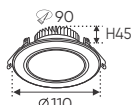

AFC 424 7W   **355.000**
3 chế độ sáng ☺   **398.000**

ĐÈN LED 7W 7.001 - 7.002 - 7.003

Điện áp: AC85 - 265V-50/60Hz
Bóng LED chất lượng cao 130Lm/W - CRI: ≥80
Thân đèn: Hợp kim nhôm
Góc chiếu: 120°
Khoét lỗ: 90mm