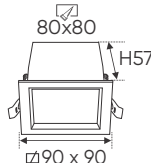

AFC 778/2 9W

764.000

ĐÈN LED 9W 9.001 - 9.002 - 9.003

Điện áp: AC85 - 265V-50/60Hz
Bóng LED COB 135-145Lm/W - CRI: ≥90
Thân đèn: Hợp kim nhôm
Góc chiếu: 30°
Khoét lỗ: 80 x 160mm