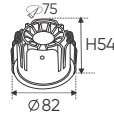

AFC 712 T 9W 498.000
3 chế độ sáng **619.000**

ĐÈN LED 9W 9.001 - 9.002 - 9.003

Điện áp: AC85 - 265V-50/60Hz
Bóng LED COB 135-145Lm/W - CRI: ≥90
Thân đèn: Hợp kim nhôm
Góc chiếu: 50°
Khoét lỗ: 75mm