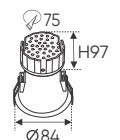

AFC 740 9W 595.000

ĐÈN LED 9W 9.001 - 9.002 - 9.003
Điện áp: AC85 - 265V-50/60Hz
Bóng LED COB 135-145Lm/W - CRI: ≥90
Thân đèn: Hợp kim nhôm
Góc chiếu: 36°
Khoét lỗ: 75mm