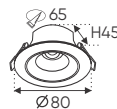

ĐÈN LED 5W 5.001 - 5.002 - 5.003

Điện áp: AC85 - 265V-50/60Hz
Bóng LED COB 135-145Lm/W - CRI: ≥90
Thân đèn: Hợp kim nhôm
Góc chiếu: 36°
Khoét lỗ: 65mm

AFC 618 T 7W 437.000