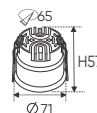

AFC 786 T 7W 813.000
ĐÈN LED 7W 7.001 - 7.002 - 7.003

Điện áp: AC85 - 265V-50/60Hz
Bóng LED COB 135-145Lm/W - CRI: ≥90
Thân đèn: Hợp kim nhôm
Góc chiếu: 15°
Khoét lỗ: 65mm