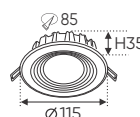

AFC 441 V 9W 371.000
3 chế độ sáng 427.000

ĐÈN LED 9W 9.001 - 9.002 - 9.003

Điện áp: AC85 - 265V-50/60Hz
Bóng LED chất lượng cao 130Lm/W - CRI: ≥80
Thân đèn: Hợp kim nhôm
Góc chiếu: 120°
Khoét lỗ: 85mm