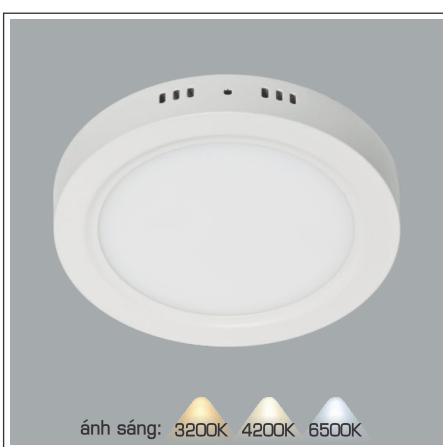

AFC 561 18W 759.000

ĐÈN LED 18W 18.001 - 18.002 - 18.003

Điện áp: AC85 - 265V-50/60Hz

Bóng LED SMD 130Lm/W - CRI: ≥80

Thân đèn: Hợp kim nhôm

Góc chiếu: 120°