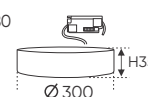

AFC 505 D 24W 953.000

4 TRONG 1 ●●●● 3CĐ

ĐÈN LED 24W 24.001 - 24.002 - 24.003

Điện áp: 220V-50/60Hz
Bóng LED SMD chất lượng cao - CRI: ≥80
Thân đèn: Hợp kim nhôm
Quang thông 2141Lm
Góc chiếu: 120°