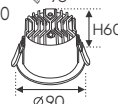

AFC 636 D 7W 328.000
AFC 636 D 12W 358.000

Điện áp: AC85 - 265V-50/60Hz
Bóng LED hiệu suất cao 140Lm/W - CRI: ≥90
Thân đèn: Hợp kim nhôm
Góc chiếu: 55°
Khoét lỗ: 75mm