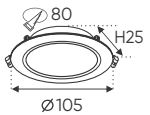

ĐÈN LED 7W 7.001 - 7.002 - 7.003

Điện áp: AC85 - 265V-50/60Hz
Bóng LED chất lượng cao 130Lm/W - CRI: ≥80
Thân đèn: Hợp kim nhôm
Góc chiếu: 120°
Khoét lỗ: 80mm