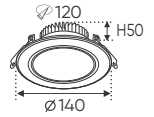

ĐÈN LED 12W 12.001 - 12.002 - 12.003

Điện áp: AC85 - 265V-50/60Hz
Bóng LED chất lượng cao 130Lm/W - CRI: ≥80
Thân đèn: Hợp kim nhôm
Góc chiếu: 120°
Khoét lỗ: 120mm