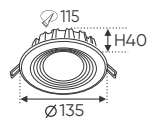

AFC 441 B 12W 437.000
3 chế độ sáng 502.000

ĐÈN LED 12W 12.001 - 12.002 - 12.003

Điện áp: AC85 - 265V-50/60Hz
Bóng LED chất lượng cao 130Lm/W - CRI: ≥80
Thân đèn: Hợp kim nhôm
Góc chiếu: 120°
Khoét lỗ: 115mm