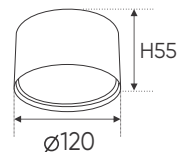

Điện áp: AC85 - 265V~50/60Hz

Bóng LED chất lượng cao 130Lm/W - CRI: ≥80

Thân đèn: Hợp kim nhôm

Góc chiếu: 120°

AFC 649 12W 665.000

3 chế độ sáng

707.000

ĐÈN LED 12W 12.001 - 12.002 - 12.003