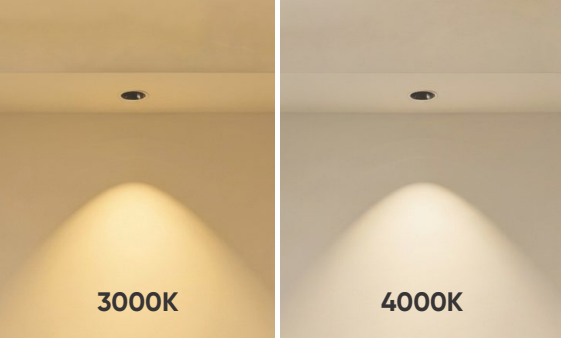

4 TRONG 1

Điện áp: 220V-50/60Hz
Bóng LED SMD - CRI: ≥80
Thân đèn: Nhựa
Góc chiếu: 120°

AFC 501 T 30W 655.000

4 TRONG 1

Điện áp: 220V-50/60Hz
Bóng LED SMD - CRI: ≥80
Thân đèn: Nhựa
Góc chiếu: 120°

AFC 501 D 30W 655.000

4 TRONG 1

Điện áp: 220V-50/60Hz
Bóng LED SMD - CRI: ≥80
Thân đèn: Nhựa
Góc chiếu: 120°

3000K

4000K

6000K

ĐÈN RỌI SPOTLIGHT LED ÂM TRẦN CAO CẤP

- THÂN ĐÈN: HỢP KIM NHÔM TẢN NHIỆT TỐT
- NGUỒN DRIVER RỜI - CÁCH LY AN TOÀN - ĐỘ BỀN CAO
- ĐIỆN ÁP: AC85 - 265V-50/60Hz
- BÓNG LED HIỆU SUẤT CAO - 140Lm/W
- CHỈ SỐ HOÀN MÀU CRI ≥90
- ÁNH SÁNG: 3000K - 4000K - 6000K
- TUỔI THỌ: 30.000h
- BẢO HÀNH: 3 NĂM