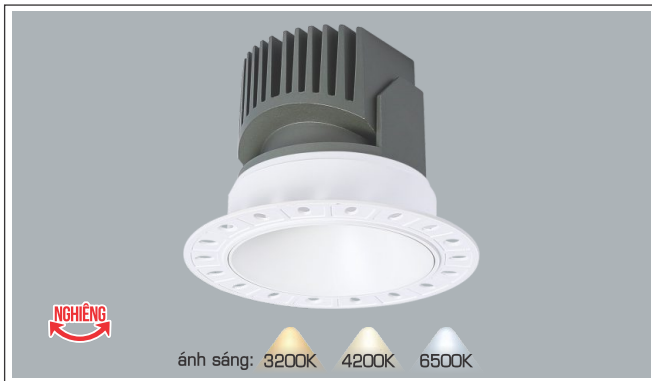

AFC 726 9W 509.000

ĐÈN LED 9W 9.001 - 9.002 - 9.003

Điện áp: AC85 - 265V-50/60Hz
Bóng LED COB 135-145Lm/W - CRI: ≥90
Thân đèn: Hợp kim nhôm
Góc chiếu: 36°
Khoét lỗ: 75mm

3200K

4200K

6500K

AFC 795 T 9W ÂM VIÊN