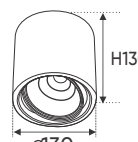

3200K

4200K

6500K

**THIẾT KẾ SANG TRỌNG - ĐA DẠNG MẪU MÃ
PHÙ HỢP VỚI MỌI KIẾN TRÚC**

AFC 646 T 9W 415.000
3 chế độ sáng 445.000

ĐÈN LED 9W 9.001 - 9.002 - 9.003

Điện áp: AC85 - 265V~50/60Hz
Bóng LED chất lượng cao 130Lm/W - CRI: ≥80
Thân đèn: Sắt sơn tĩnh điện
Góc chiếu: 120°

AFC 646 D 9W 415.000
3 chế độ sáng 445.000

ĐÈN LED 9W 9.001 - 9.002 - 9.003

Điện áp: AC85 - 265V~50/60Hz
Bóng LED chất lượng cao 130Lm/W - CRI: ≥80
Thân đèn: Sắt sơn tĩnh điện
Góc chiếu: 120°

AFC 646 T 12W 461.000

ĐÈN LED 12W 12.001 - 12.002 - 12.003

Điện áp: AC85 - 265V~50/60Hz
Bóng LED chất lượng cao 130Lm/W - CRI: ≥80
Thân đèn: Sắt sơn tĩnh điện
Góc chiếu: 120°

AFC 646 D 12W 461.000

ĐÈN LED 12W 12.001 - 12.002 - 12.003

Điện áp: AC85 - 265V~50/60Hz
Bóng LED chất lượng cao 130Lm/W - CRI: ≥80
Thân đèn: Sắt sơn tĩnh điện
Góc chiếu: 120°

AFC 647 T 7W 445.000

ĐÈN LED 7W 7.001 - 7.002 - 7.003

Điện áp: AC85 - 265V~50/60Hz
Bóng LED COB 135-145Lm/W - CRI: ≥90
Thân đèn: Sắt sơn tĩnh điện
Tản nhiệt: Nhôm cao cấp
Góc chiếu: 24°

AFC 647 D 7W 445.000

ĐÈN LED 7W 7.001 - 7.002 - 7.003

Điện áp: AC85 - 265V~50/60Hz
Bóng LED COB 135-145Lm/W - CRI: ≥90
Thân đèn: Sắt sơn tĩnh điện
Tản nhiệt: Nhôm cao cấp
Góc chiếu: 24°

AFC 647 T 12W 482.000

ĐÈN LED 12W 12.001 - 12.002 - 12.003

Điện áp: AC85 - 265V~50/60Hz
Bóng LED COB 135-145Lm/W - CRI: ≥90
Thân đèn: Sắt sơn tĩnh điện
Tản nhiệt: Nhôm cao cấp
Góc chiếu: 24°

AFC 647 D 12W 482.000

ĐÈN LED 12W 12.001 - 12.002 - 12.003

Điện áp: AC85 - 265V~50/60Hz
Bóng LED COB 135-145Lm/W - CRI: ≥90
Thân đèn: Sắt sơn tĩnh điện
Tản nhiệt: Nhôm cao cấp
Góc chiếu: 24°