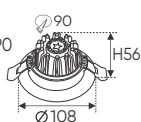

Điện áp: AC85 - 265V-50/60Hz
Bóng LED COB 135-145Lm/W - CRI: ≥90
Thân đèn: Hợp kim nhôm
Góc chiếu: 30°
Khoét lỗ: 90mm

AFC 508 7W

741.000

ĐÈN LED 7W 7.001 - 7.002 - 7.003

Điện áp: AC85 - 265V-50/60Hz
Bóng LED COB 135-145Lm/W - CRI: ≥90
Thân đèn: Hợp kim nhôm
Góc chiếu: 30°
Khoét lỗ: 85mm