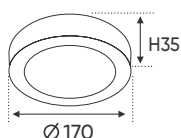

AFC 561 18W 759.000

ĐÈN LED 18W 18.001 - 18.002 - 18.003

Điện áp: AC85 - 265V-50/60Hz

Bóng LED SMD 130Lm/W - CRI: ≥80

Thân đèn: Hợp kim nhôm

Góc chiếu: 120°