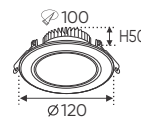

DOWNLIGHT LED ÂM TRẦN CAO CẤP

- THÂN ĐÈN: HỢP KIM NHÔM TẢN NHIỆT TỐT
- NGUỒN DRIVER RỜI - CÁCH LY AN TOÀN - ĐỘ BỀN CAO
- ĐIỆN ÁP: AC85 - 265V-50/60Hz
- BÓNG LED CHẤT LƯỢNG CAO - 130Lm/W
- CHỈ SỐ HOÀN MÀU CRI ≥80
- ÁNH SÁNG: 3200K - 4200K - 6500K - 3 CHẾ ĐỘ SÁNG
- TUỔI THỌ: 50.000h
- BẢO HÀNH: 3 NĂM

AFC 425 7W   **355.000**
3 chế độ sáng 🌞   **398.000**

ĐÈN LED 7W 7.001 - 7.002 - 7.003

Điện áp: AC85 - 265V-50/60Hz
Bóng LED chất lượng cao 130Lm/W - CRI: ≥80
Thân đèn: Hợp kim nhôm
Góc chiếu: 120°
Khoét lỗ: 90mm

AFC 425 9W   **398.000**
3 chế độ sáng 🌞   **460.000**

ĐÈN LED 9W 9.001 - 9.002 - 9.003

Điện áp: AC85 - 265V-50/60Hz
Bóng LED chất lượng cao 130Lm/W - CRI: ≥80
Thân đèn: Hợp kim nhôm
Góc chiếu: 120°
Khoét lỗ: 100mm

AFC 425 12W   **469.000**
3 chế độ sáng 🌞   **535.000**

ĐÈN LED 12W 12.001 - 12.002 - 12.003

Điện áp: AC85 - 265V-50/60Hz
Bóng LED chất lượng cao 130Lm/W - CRI: ≥80
Thân đèn: Hợp kim nhôm
Góc chiếu: 120°
Khoét lỗ: 120mm

AFC 428 7W   **355.000**
3 chế độ sáng 🌞   **398.000**

ĐÈN LED 7W 7.001 - 7.002 - 7.003

Điện áp: AC85 - 265V-50/60Hz
Bóng LED chất lượng cao 130Lm/W - CRI: ≥80
Thân đèn: Hợp kim nhôm
Góc chiếu: 120°
Khoét lỗ: 90mm

AFC 428 9W   **398.000**
3 chế độ sáng 🌞   **460.000**

ĐÈN LED 9W 9.001 - 9.002 - 9.003

Điện áp: AC85 - 265V-50/60Hz
Bóng LED chất lượng cao 130Lm/W - CRI: ≥80
Thân đèn: Hợp kim nhôm
Góc chiếu: 120°
Khoét lỗ: 100mm

AFC 428 12W   **469.000**
3 chế độ sáng 🌞   **535.000**

ĐÈN LED 12W 12.001 - 12.002 - 12.003

Điện áp: AC85 - 265V-50/60Hz
Bóng LED chất lượng cao 130Lm/W - CRI: ≥80
Thân đèn: Hợp kim nhôm
Góc chiếu: 120°
Khoét lỗ: 120mm

AFC 426 7W   **355.000**
3 chế độ sáng 🌞   **398.000**

ĐÈN LED 7W 7.001 - 7.002 - 7.003

Điện áp: AC85 - 265V-50/60Hz
Bóng LED chất lượng cao 130Lm/W - CRI: ≥80
Thân đèn: Hợp kim nhôm
Góc chiếu: 120°
Khoét lỗ: 90mm

AFC 426 9W   **398.000**
3 chế độ sáng 🌞   **460.000**

ĐÈN LED 9W 9.001 - 9.002 - 9.003