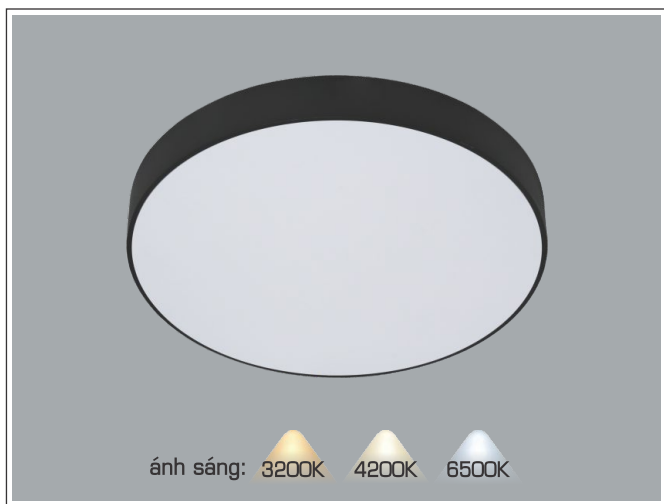

QUATEST 2
11125005

ISSQ
ISO 9001:2015

THIẾT KẾ SANG TRỌNG - ĐA DẠNG MẪU MÃ
PHÙ HỢP VỚI MỌI KIẾN TRÚC

AFC 579 D 15W 584.000

ĐÈN LED 15W 15.001 - 15.002 - 15.003

Điện áp: AC85 - 265V-50/60Hz
 Bóng LED SMD 125lm/W - CRI: ≥80
 Thân đèn: Hợp kim nhôm
 Góc chiếu: 120°
 Thi công: Lắp nổi