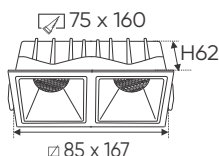

ĐÈN LED 7W 7.001 - 7.002 - 7.003

Điện áp: AC85 - 265V-50/60Hz
Bóng LED COB 135-145Lm/W - CRI: ≥90
Thân đèn: Hợp kim nhôm
Góc chiếu: 23°
Khoét lỗ: 75 x 160mm

AFC 748/2 9W 1.054.000