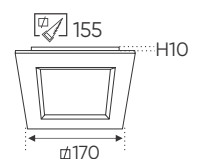

AFC 609 12W 421.000

ĐÈN LED 12W 12.001 - 12.002 - 12.003

Điện áp: AC85 - 265V-50/60Hz
Bóng LED chất lượng cao 130Lm/W - CRI: ≥80
Thân đèn: Hợp kim nhôm
Góc chiếu: 120°
Khoét lỗ: 155mm