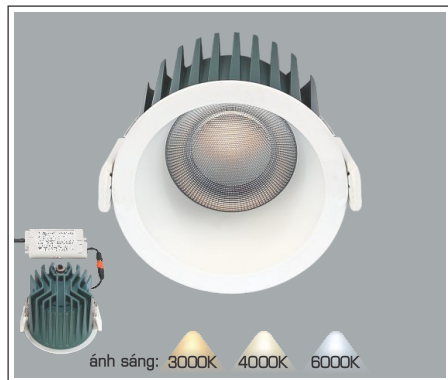

1m **338.000**

2m **676.000**

**THIẾT KẾ SANG TRỌNG - ĐA DẠNG MẪU MÃ
PHÙ HỢP VỚI MỌI KIẾN TRÚC**

DÂY LED DÁN COB 480 D DC 24V-10W/m
Cuộn 10m 1.181.000
Ưu Điểm: Ánh sáng đồng đều, không bị đốm, độ bền cao

Điện áp: AC85 - 265V-50/60Hz
Bóng LED hiệu suất cao 140Lm/W - CRI: ≥90
Thân đèn: Hợp kim nhôm
Góc chiếu: 60°
Khoét lỗ: 75mm

AFC 450 G 7W 392.000
AFC 450 G 12W 406.000

Điện áp: AC85 - 265V-50/60Hz
Bóng LED hiệu suất cao 140Lm/W - CRI: ≥90
Thân đèn: Hợp kim nhôm
Góc chiếu: 60°
Khoét lỗ: 75mm

AFC 451 7W 392.000
AFC 451 12W 406.000

Điện áp: AC85 - 265V-50/60Hz
Bóng LED hiệu suất cao 140Lm/W - CRI: ≥90
Thân đèn: Hợp kim nhôm
Góc chiếu: 60°
Khoét lỗ: 75mm

AFC 636 T 7W 328.000
AFC 636 T 12W 358.000

Điện áp: AC85 - 265V-50/60Hz
Bóng LED hiệu suất cao 140Lm/W - CRI: ≥90
Thân đèn: Hợp kim nhôm
Góc chiếu: 55°
Khoét lỗ: 75mm

AFC 636 D 7W 328.000
AFC 636 D 12W 358.000

Điện áp: AC85 - 265V-50/60Hz
Bóng LED hiệu suất cao 140Lm/W - CRI: ≥90
Thân đèn: Hợp kim nhôm
Góc chiếu: 55°
Khoét lỗ: 75mm