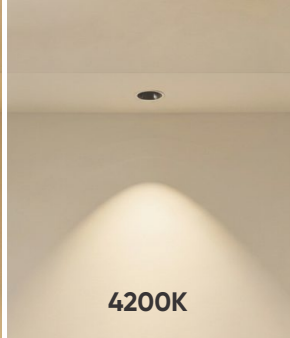

3200K

4200K

6500K

THIẾT KẾ SANG TRỌNG - ĐA DẠNG MẪU MÃ
PHÙ HỢP VỚI MỌI KIẾN TRÚC

AFC 611 12W 573.000

ĐÈN LED 12W 12.001 - 12.002 - 12.003

Điện áp: AC85 - 265V-50/60Hz
Bóng LED COB 135-145Lm/W - CRI: ≥90
Thân đèn: Hợp kim nhôm
Góc chiếu: 60°
Khoét lỗ: 75mm
Ứng dụng: Lắp ban công, toilet
Cấp bảo vệ: IP65

AFC 612 9W 742.000
AFC 612 12W 747.000

Điện áp: AC85 - 265V-50/60Hz
Bóng LED COB 135-145Lm/W - CRI: ≥90
Thân đèn: Hợp kim nhôm
Góc chiếu: 60°
Khoét lỗ: 95mm
Ứng dụng: Lắp ban công, toilet
Cấp bảo vệ: IP65

AFC 614 T 9W 698.000

ĐÈN LED 9W 9.001 - 9.002 - 9.003

Điện áp: AC85 - 265V-50/60Hz
Bóng LED COB 135-145Lm/W - CRI: ≥90
Thân đèn: Hợp kim nhôm
Góc chiếu: 45°
Khoét lỗ: 75mm
Ứng dụng: Lắp ban công, toilet
Cấp bảo vệ: IP65

AFC 614 D 9W 698.000

ĐÈN LED 9W 9.001 - 9.002 - 9.003

Điện áp: AC85 - 265V-50/60Hz
Bóng LED COB 135-145Lm/W - CRI: ≥90
Thân đèn: Hợp kim nhôm
Góc chiếu: 45°
Khoét lỗ: 75mm
Ứng dụng: Lắp ban công, toilet
Cấp bảo vệ: IP65

AFC 631 10W 642.000

ĐÈN LED 10W 10.001 - 10.002 - 10.003

Điện áp: AC85 - 265V-50/60Hz
Bóng LED COB 135-145Lm/W - CRI: ≥90
Thân đèn: Hợp kim nhôm
Góc chiếu: 60°
Ứng dụng: Lắp ban công, lối đi
Cấp bảo vệ: IP65

AFC 632 10W 695.000

ĐÈN LED 10W 10.001 - 10.002 - 10.003

Điện áp: AC85 - 265V-50/60Hz
Bóng LED COB 135-145Lm/W - CRI: ≥90
Thân đèn: Hợp kim nhôm
Góc chiếu: 60°
Ứng dụng: Lắp ban công, lối đi
Cấp bảo vệ: IP65