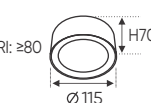

Điện áp: AC85 - 265V-50/60Hz
 Bóng LED chất lượng cao 130Lm/W - CRI: ≥80
 Thân đèn: Hợp kim nhôm
 Góc chiếu: 120°

ánh sáng: 3200K 4200K 6500K

AFC 644 D 12W 786.000

ĐÈN LED 12W 12.001 - 12.002 - 12.003

Điện áp: AC85 - 265V-50/60Hz
 Bóng LED chất lượng cao 130Lm/W - CRI: ≥80
 Thân đèn: Hợp kim nhôm
 Góc chiếu: 120°