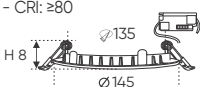

Điện áp: 220V-50/60Hz
Bóng LED SMD chất lượng cao - CRI: ≥80
Thân đèn: Hợp kim nhôm
Quang thông 726Lm
Góc chiếu: 120°

AFC 398 T 12W **443.000**

4 TRONG 1 ●○○● 3CB

ĐÈN LED 12W 12.001 - 12.002 - 12.003

Điện áp: 220V-50/60Hz
Bóng LED SMD chất lượng cao - CRI: ≥80
Thân đèn: Hợp kim nhôm
Quang thông 856Lm
Góc chiếu: 120°