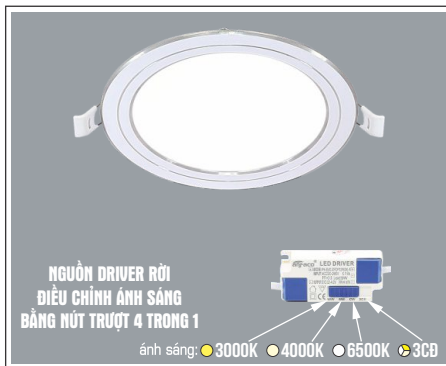

ĐÈN PANEL LED ÂM TRẦN SIÊU MỎNG - THÍCH HỢP CHO TRẦN NHÀ THẤP

AFC 468 9W 4 TRONG 1 ●○○● 3CB **306.000**

ĐÈN LED 9W 9.001 - 9.002 - 9.003

Điện áp: 220V-50/60Hz
Bóng LED SMD chất lượng cao - CRI: ≥80
Thân đèn: Hợp kim nhôm
Quang thông 726Lm
Góc chiếu: 120°

AFC 468 12W 4 TRONG 1 ●○○● 3CB **342.000**

ĐÈN LED 12W 12.001 - 12.002 - 12.003

Điện áp: 220V-50/60Hz
Bóng LED SMD chất lượng cao - CRI: ≥80
Thân đèn: Hợp kim nhôm
Quang thông 856Lm
Góc chiếu: 120°

AFC 398 T 9W **396.000**

4 TRONG 1 ●○○● 3CB

ĐÈN LED 9W 9.001 - 9.002 - 9.003

Điện áp: 220V-50/60Hz
Bóng LED SMD chất lượng cao - CRI: ≥80
Thân đèn: Hợp kim nhôm
Quang thông 726Lm
Góc chiếu: 120°

AFC 398 B 9W **396.000**

4 TRONG 1 ●○○● 3CB