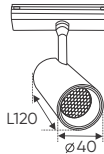

**RN 024 12W - DC 48V
737.000**

Điện áp: DC 48V
Bóng LED COB 135Lm/W - CRI: ≥90
Thân đèn: Hợp kim nhôm
Góc chiếu: 24°
Thi công: Lắp ray nổi siêu mỏng # 35