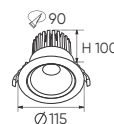

AFC 727 15W   **694.000**

ĐÈN LED 15W 15.001 - 15.002 - 15.003
Điện áp: AC85 - 265V-50/60Hz
Bóng LED COB 135-145Lm/W - CRI: ≥90
Thân đèn: Hợp kim nhôm
Góc chiếu: 24°
Khoét lỗ: 90mm