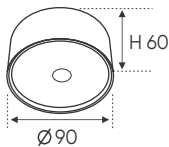

AFC 553 D 7W 613.000

ĐÈN LED 7W 7.001 - 7.002 - 7.003

Điện áp: AC85 - 265V~50/60Hz
Bóng LED COB 135-145Lm/W - CRI: ≥90
Thân đèn: Hợp kim nhôm
Góc chiếu: 36°