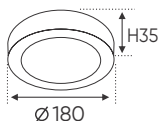

**THIẾT KẾ SANG TRỌNG - ĐA DẠNG MẪU MÃ
PHÙ HỢP VỚI MỌI KIẾN TRÚC**

AFC 555 12W 613.000
3 chế độ sáng 🌞 **779.000**

ĐÈN LED 12W 12.001 - 12.002 - 12.003

Điện áp: AC85 - 265V-50/60Hz
Bóng LED chất lượng cao 130Lm/W - CRI: ≥80
Thân đèn: Hợp kim nhôm
Góc chiếu: 120°
Thi công: Lắp nổi