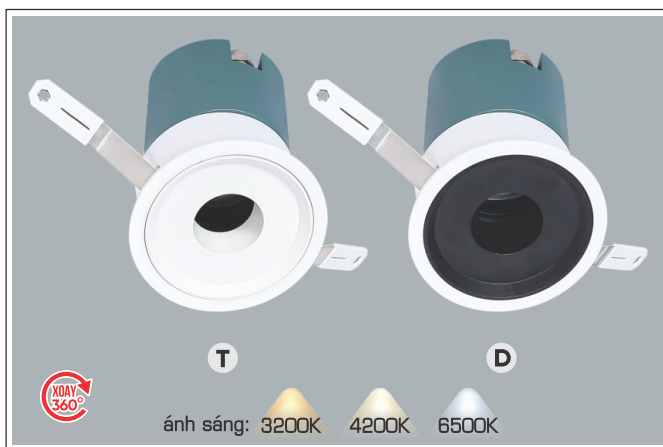

AFC 735 12W 467.000

ĐÈN LED 12W 12.001 - 12.002 - 12.003

Điện áp: AC85 - 265V-50/60Hz
Bóng LED COB 135-145Lm/W - CRI: ≥90
Thân đèn: Hợp kim nhôm
Góc chiếu: 36°
Khoét lỗ: 75mm