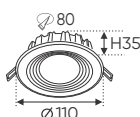

AFC 441 V 7W 320.000
3 chế độ sáng 367.000

ĐÈN LED 7W 7.001 - 7.002 - 7.003

Điện áp: AC85 - 265V-50/60Hz
Bóng LED chất lượng cao 130Lm/W - CRI: ≥80
Thân đèn: Hợp kim nhôm
Góc chiếu: 120°
Khoét lỗ: 80mm