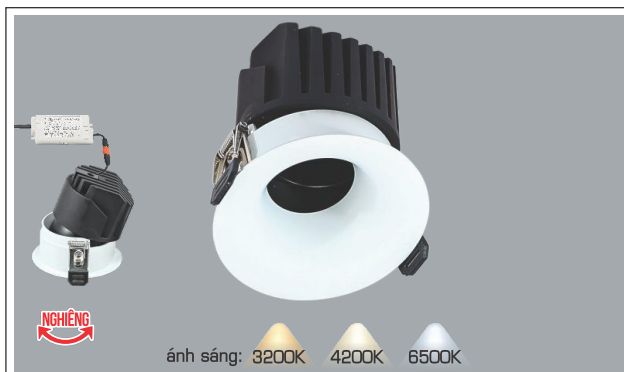

3200K

4200K

6500K

**THIẾT KẾ SANG TRỌNG - ĐA DẠNG MẪU MÃ
PHÙ HỢP VỚI MỌI KIẾN TRÚC**

ánh sáng: 3000K 4000K 6000K

AFC 715 12W 437.000

Điện áp: AC85 - 265V-50/60Hz
Bóng LED hiệu suất cao 140Lm/W - CRI: ≥80
Thân đèn: Hợp kim nhôm
Góc chiếu: 60°
Khoét lỗ: 75mm