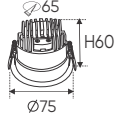

ánh sáng: 3200K 4200K 6500K

AFC 736 D 7W 395.000
3 chế độ sáng 479.000

ĐÈN LED 7W 7.001 - 7.002 - 7.003

Điện áp: AC85 - 265V-50/60Hz
Bóng LED COB 135-145Lm/W - CRI: ≥90
Thân đèn: Hợp kim nhôm
Góc chiếu: 55°
Khoét lỗ: 65mm