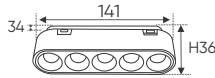

L141 x W34 x H36

Điện áp: DC 48V

Bóng LED chất lượng cao 115Lm/W - CRI: ≥90

Thân đèn: Hợp kim nhôm

Góc chiếu: 24°

Thi công: Lắp ray nổi siêu mỏng # 35

RN 022 10W - DC 48V 830.000

L274 x W34 x H36