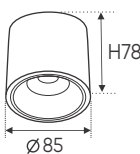

AFC 684 D 10W 577.000

ĐÈN LED 10W 10.001 - 10.002 - 10.003

Điện áp: AC85 - 265V-50/60Hz
Bóng LED COB 135-145Lm/W - CRI: ≥90
Thân đèn: Hợp kim nhôm
Góc chiếu: 60°