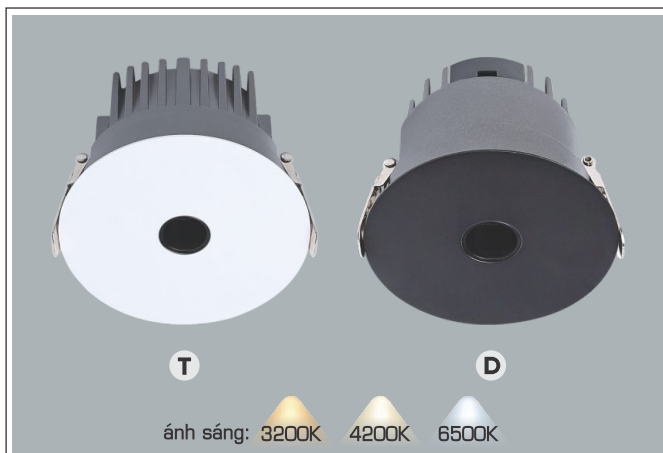

AFC 726 9W 509.000

ĐÈN LED 9W 9.001 - 9.002 - 9.003

Điện áp: AC85 - 265V-50/60Hz
Bóng LED COB 135-145Lm/W - CRI: ≥90
Thân đèn: Hợp kim nhôm
Góc chiếu: 36°
Khoét lỗ: 75mm