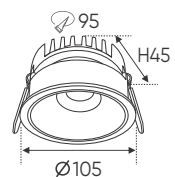

AFC 689 3W 304.000

ĐÈN LED 3W 3.001 - 3.002 - 3.003

Điện áp: AC85 - 265V-50/60Hz
Bóng LED COB 135-145Lm/W - CRI: ≥90
Thân đèn: Hợp kim nhôm
Góc chiếu: 30°
Khoét lỗ: 55mm