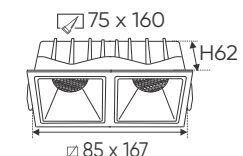

ĐÈN LED 9W 9.001 - 9.002 - 9.003

Điện áp: AC85 - 265V-50/60Hz
Bóng LED COB 135-145Lm/W - CRI: ≥90
Thân đèn: Hợp kim nhôm
Góc chiếu: 23°
Khoét lỗ: 75 x 160mm