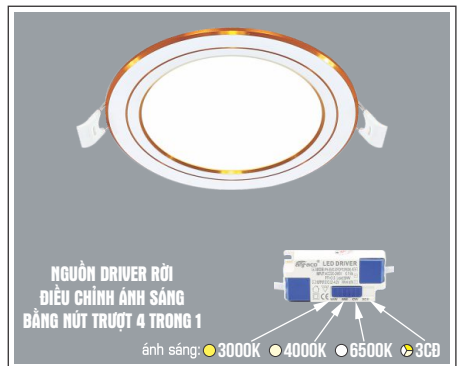

Điện áp: DC 24V
 Công suất: 10W/1m (480 Chips/m)
 Chiều rộng vỉ mạch: 8mm
 Đoạn cắt 50mm

DÂY LED DÁN SMD DC 24V-9W/m
Cuộn 10m 1.099.000

Điện áp: DC 24V
 Bóng LED SMD 110lm/W - CRI: ≥90
 Công suất: 9W/1m (120 bóng)
 Chiều rộng vỉ mạch: 8mm
 Đoạn cắt 50mm

4 TRONG 1 ●○○● 3CB

ĐÈN LED 9W 9.001 - 9.002 - 9.003

Điện áp: 220V-50/60Hz
Bóng LED SMD chất lượng cao - CRI: ≥80
Thân đèn: Hợp kim nhôm
Quang thông 726Lm
Góc chiếu: 120°

AFC 398 B 9W **396.000**

4 TRONG 1 ●○○● 3CB

ĐÈN LED 9W 9.001 - 9.002 - 9.003

Điện áp: 220V-50/60Hz
Bóng LED SMD chất lượng cao - CRI: ≥80
Thân đèn: Hợp kim nhôm
Quang thông 726Lm
Góc chiếu: 120°

AFC 398 V 9W **396.000**

4 TRONG 1 ●○○● 3CB

ĐÈN LED 9W 9.001 - 9.002 - 9.003