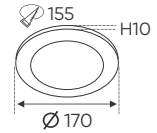

ánh sáng: 3200K 4200K 6500K

AFC 668 15W

486.000

ĐÈN LED 15W 15.001 - 15.002 - 15.003

Điện áp: AC85 - 265V-50/60Hz
Bóng LED SMD 130Lm/W - CRI: ≥80
Thân đèn: Hợp kim nhôm
Góc chiếu: 120°
Khoét lỗ: 183mm