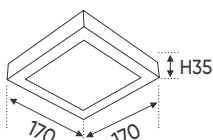

AFC 562 22W

979.000

ĐÈN LED 22W 22.001 - 22.002 - 22.003

Điện áp: AC85 - 265V-50/60Hz

Bóng LED SMD 130Lm/W - CRI: ≥80

Thân đèn: Hợp kim nhôm

Góc chiếu: 120°