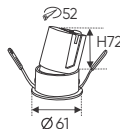

Điện áp: AC85 - 265V-50/60Hz
Bóng LED COB 135-145Lm/W - CRI: ≥90
Thân đèn: Hợp kim nhôm
Góc chiếu: 55°
Khoét lỗ: 70mm

3200K

4200K

6500K

AFC 717 7W 458.000

ĐÈN LED 7W 7.001 - 7.002 - 7.003

Điện áp: AC85 - 265V-50/60Hz
Bóng LED COB 135-145Lm/W - CRI: ≥90
Thân đèn: Hợp kim nhôm
Góc chiếu: 36°
Khoét lỗ: 52mm