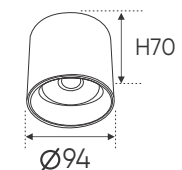

3200K

4200K

6500K

THIẾT KẾ SANG TRỌNG - ĐA DẠNG MẪU MÃ
PHÙ HỢP VỚI MỌI KIẾN TRÚC

AFC 611 12W 573.000

ĐÈN LED 12W 12.001 - 12.002 - 12.003

Điện áp: AC85 - 265V-50/60Hz
Bóng LED COB 135-145Lm/W - CRI: ≥90
Thân đèn: Hợp kim nhôm
Góc chiếu: 60°
Khoét lỗ: 75mm
Ứng dụng: Lắp ban công, toilet
Cấp bảo vệ: IP65