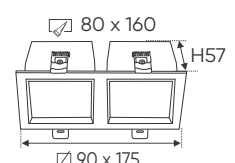

ĐÈN RỜI SPOTLIGHT LED ÂM TRẦN CAO CẤP

- THÂN ĐÈN: HỢP KIM NHÔM TẢN NHIỆT TỐT
- NGUỒN DRIVER RỜI - CÁCH LY AN TOÀN - ĐỘ BỀN CAO
- ĐIỆN ÁP: AC85 - 265V-50/60Hz
- BÓNG LED COB CHẤT LƯỢNG CAO - 135-145Lm/W
- CHỈ SỐ HOÀN MÀU CRI ≥90
- ẢNH SÁNG: 3200K - 4200K - 6500K
- TUỔI THỌ: 30.000H
- BẢO HÀNH: 3 NĂM

1.075.000

ĐÈN LED 20W 20.001 - 20.002 - 20.003

Điện áp: AC85 - 265V-50/60Hz
Bóng LED COB 135-145Lm/W - CRI: ≥90
Thân đèn: Hợp kim nhôm
Góc chiếu: 38°
Khoét lỗ: 75mm

2.225.000

ĐÈN LED 20W 20.001 - 20.002 - 20.003

Điện áp: AC85 - 265V-50/60Hz
Bóng LED COB 135-145Lm/W - CRI: ≥90
Thân đèn: Hợp kim nhôm
Góc chiếu: 38°
Khoét lỗ: 75 x 150mm

458.000

3 chế độ sáng

552.000

ĐÈN LED 7W 7.001 - 7.002 - 7.003

Điện áp: AC85 - 265V-50/60Hz
Bóng LED COB 135-145Lm/W - CRI: ≥90
Thân đèn: Hợp kim nhôm
Góc chiếu: 36°
Khoét lỗ: 75mm

802.000

ĐÈN LED 15W 15.001 - 15.002 - 15.003

Điện áp: AC85 - 265V-50/60Hz
Bóng LED COB 135-145Lm/W - CRI: ≥90
Thân đèn: Hợp kim nhôm
Góc chiếu: 24°

382.000

ĐÈN LED 9W 9.001 - 9.002 - 9.003

Điện áp: AC85 - 265V-50/60Hz
Bóng LED COB 135-145Lm/W - CRI: ≥90
Thân đèn: Hợp kim nhôm
Góc chiếu: 30°
Khoét lỗ: 80 x 80mm

764.000

ĐÈN LED 9W 9.001 - 9.002 - 9.003

Điện áp: AC85 - 265V-50/60Hz
Bóng LED COB 135-145Lm/W - CRI: ≥90
Thân đèn: Hợp kim nhôm
Góc chiếu: 30°
Khoét lỗ: 80 x 160mm