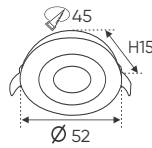

ĐÈN LED 1W 1.001 - 1.002 - 1.003

Điện áp: AC85 - 265V-50/60Hz
Bóng LED SMD 150Lm/W - CRI: ≥70
Thân đèn: Hợp kim nhôm
Góc chiếu: 30°
Khoét lỗ: 45mm

AFC 601 T 3W 275.000