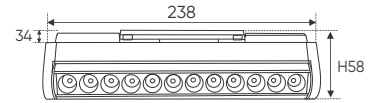

RN 021 12W - DC 48V 731.000

L238 x W34 x H58

Điện áp: DC 48V

Bóng LED chất lượng cao 115Lm/W - CRI: ≥90

Thân đèn: Hợp kim nhôm

Góc chiếu: 24°

Thi công: Lắp ray nổi siêu mỏng # 35

RN 022 5W - DC 48V 592.000