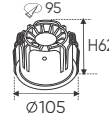

AFC 712 D 12W 677.000
3 chế độ sáng **799.000**

ĐÈN LED 12W 12.001 - 12.002 - 12.003

Điện áp: AC85 - 265V-50/60Hz
Bóng LED COB 135-145Lm/W - CRI: ≥90
Thân đèn: Hợp kim nhôm
Góc chiếu: 50°
Khoét lỗ: 95mm