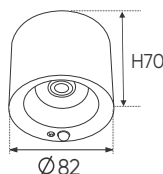

AFC 654 D 12W 758.000

ĐÈN LED 12W 12.001 - 12.002 - 12.003

Điện áp: AC85 - 265V-50/60Hz
Bóng LED COB 135-145Lm/W - CRI: ≥90
Thân đèn: Hợp kim nhôm
Góc chiếu: 30°
Thi công: Lắp nổi
Ứng dụng: Lối đi, hành lang