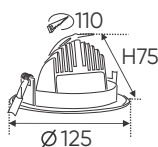

**THIẾT KẾ SANG TRỌNG - ĐA DẠNG MẪU MẪ
PHÙ HỢP VỚI MỌI KIẾN TRÚC**

ánh sáng: 3200K 4200K 6500K

AFC 724 5W 707.000

ĐÈN LED 5W 5.001 - 5.002 - 5.003

Điện áp: AC85 - 265V-50/60Hz
Bóng LED COB 135-145Lm/W - CRI: ≥90
Thân đèn: Hợp kim nhôm
Góc chiếu: 24°
Khoét lỗ: 110mm