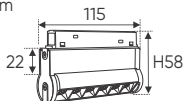

RNC GÓC 90° 20W - DC 48V 898.000

W22 x H44

Điện áp: DC 48V
Bóng LED chất lượng cao 115Lm/W - CRI: ≥90
Thân đèn: Hợp kim nhôm
Góc chiếu: 120°

RNC 06 6W - DC 48V 585.000

L115 x W22 x H58

Điện áp: DC 48V
Bóng LED chất lượng cao 115Lm/W - CRI: ≥90
Thân đèn: Hợp kim nhôm
Góc chiếu: 24°