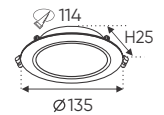

ĐÈN LED 12W 12.001 - 12.002 - 12.003

Điện áp: AC85 - 265V-50/60Hz
Bóng LED chất lượng cao 130Lm/W - CRI: ≥80
Thân đèn: Hợp kim nhôm
Góc chiếu: 120°
Khoét lỗ: 114mm