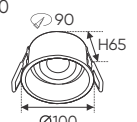

ĐÈN LED 9W 9.001 - 9.002 - 9.003

Điện áp: AC85 - 265V-50/60Hz
Bóng LED COB 135-145Lm/W - CRI: ≥90
Thân đèn: Hợp kim nhôm
Góc chiếu: 30°
Khoét lỗ: 90mm