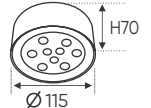

ánh sáng: 3200K 4200K 6500K

AFC 643 T 9W 845.000

ĐÈN LED 9W 9.001 - 9.002 - 9.003

Điện áp: AC85 - 265V-50/60Hz
Bóng LED SMD 150Lm/W - CRI: ≥70
Thân đèn: Hợp kim nhôm
Góc chiếu: 30°