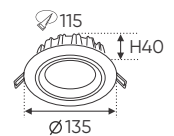

AFC 442 12W   **432.000**
3 chế độ sáng   **490.000**

ĐÈN LED 12W 12.001 - 12.002 - 12.003

Điện áp: AC85 - 265V-50/60Hz
Bóng LED chất lượng cao 130Lm/W - CRI: ≥80
Thân đèn: Hợp kim nhôm
Góc chiếu: 120°
Khoét lỗ: 115mm