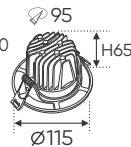

AFC 722 10W 476.000

3 chế độ sáng 589.000

ĐÈN LED 10W 10.001 - 10.002 - 10.003

Điện áp: AC85 - 265V-50/60Hz
Bóng LED COB 135-145Lm/W - CRI: ≥90
Thân đèn: Hợp kim nhôm
Góc chiếu: 24°
Khoét lỗ: 95mm