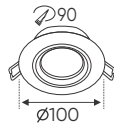

AFC 383 T - MR16 (Không Bóng)
217.000

Thân đèn: Hợp kim nhôm
Khoét lỗ: 73mm

AFC 378 D - MR16 (Không Bóng)
282.000

Thân đèn: Hợp kim nhôm
Khoét lỗ: 80mm

AFC 379 D - MR16 (Không Bóng)
282.000

Thân đèn: Hợp kim nhôm
Khoét lỗ: 75mm