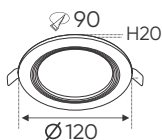

3200K

4200K

6500K

**THIẾT KẾ SANG TRỌNG - ĐA DẠNG MẪU MÃ
PHÙ HỢP VỚI MỌI KIẾN TRÚC**

AFC 423

ĐÈN LED 7W 7.001 - 7.002 - 7.003
ĐÈN LED 12W 12.001 - 12.002 - 12.003

Điện áp: AC85 - 265V-50/60Hz
Bóng LED chất lượng cao 130Lm/W - CRI: ≥80
Thân đèn: Hợp kim nhôm
Góc chiếu: 120°

- 1 chế độ sáng

7W (∅90) (∅110 x H45) **355.000**
12W (∅120) (∅140 x H50) **469.000**

- 3 chế độ sáng

7W (∅90) (∅110 x H45) ○●○ **398.000**
12W (∅120) (∅140 x H50) ○●○ **535.000**

AFC 418

ĐÈN LED 12W 12.001 - 12.002 - 12.003

Điện áp: AC85 - 265V-50/60Hz
Bóng LED chất lượng cao 130Lm/W - CRI: ≥80
Thân đèn: Hợp kim nhôm
Góc chiếu: 120°

- 1 chế độ sáng

12W (∅120) (∅140 x H50) **469.000**

- 3 chế độ sáng

12W (∅120) (∅140 x H50) ○●○ **535.000**

AFC 427

ĐÈN LED 7W 7.001 - 7.002 - 7.003
ĐÈN LED 9W 9.001 - 9.002 - 9.003

Điện áp: AC85 - 265V-50/60Hz
Bóng LED chất lượng cao 130Lm/W - CRI: ≥80
Thân đèn: Hợp kim nhôm
Góc chiếu: 120°

- 1 chế độ sáng

7W (∅90) (∅110 x H45) **355.000**
9W (∅100) (∅120 x H50) **398.000**

- 3 chế độ sáng

7W (∅90) (∅110 x H45) ○●○ **398.000**
9W (∅100) (∅120 x H50) ○●○ **460.000**

AFC 430

ĐÈN LED 7W 7.001 - 7.002 - 7.003

Điện áp: AC85 - 265V-50/60Hz
Bóng LED chất lượng cao 130Lm/W - CRI: ≥80
Thân đèn: Hợp kim nhôm
Góc chiếu: 120°

- 1 chế độ sáng

7W (∅90) (∅110 x H45) **355.000**

- 3 chế độ sáng

7W (∅90) (∅110 x H45) ○●○ **398.000**

AFC 402 B 8W

3 chế độ sáng

ĐÈN LED 8W 8.001 - 8.002 - 8.003

Điện áp: AC85 - 265V-50/60Hz
Bóng LED chất lượng cao 130Lm/W - CRI: ≥80
Thân đèn: Hợp kim nhôm
Góc chiếu: 120°
Khoét lỗ: 90mm

303.000
398.000

AFC 404 D 8W

3 chế độ sáng

ĐÈN LED 8W 8.001 - 8.002 - 8.003

Điện áp: AC85 - 265V-50/60Hz
Bóng LED chất lượng cao 130Lm/W - CRI: ≥80
Thân đèn: Hợp kim nhôm
Góc chiếu: 120°
Khoét lỗ: 90mm

303.000
398.000