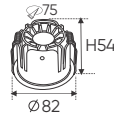

AFC 712 D 9W 498.000
3 chế độ sáng **619.000**

ĐÈN LED 9W 9.001 - 9.002 - 9.003

Điện áp: AC85 - 265V-50/60Hz
Bóng LED COB 135-145Lm/W - CRI: ≥90
Thân đèn: Hợp kim nhôm
Góc chiếu: 50°
Khoét lỗ: 75mm