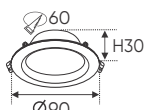

AFC 676 3W **255.000**

ĐÈN LED 3W 3.001 - 3.002 - 3.003

Điện áp: AC85 - 265V-50/60Hz
Bóng LED chất lượng cao 130Lm/W - CRI: ≥80
Thân đèn: Hợp kim nhôm
Góc chiếu: 120°
Khoét lỗ: 60mm

AFC 676 7W **309.000**
3 chế độ sáng **358.000**