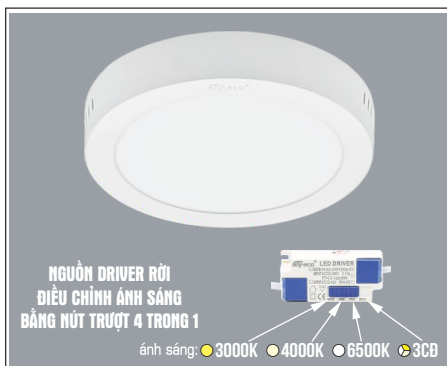

AFC 505 T 18W 723.000

4 TRONG 1 ●●●● 3CĐ

ĐÈN LED 18W 18.001 - 18.002 - 18.003

Điện áp: 220V-50/60Hz
Bóng LED SMD chất lượng cao - CRI: ≥80
Thân đèn: Hợp kim nhôm
Quang thông 1522Lm
Góc chiếu: 120°