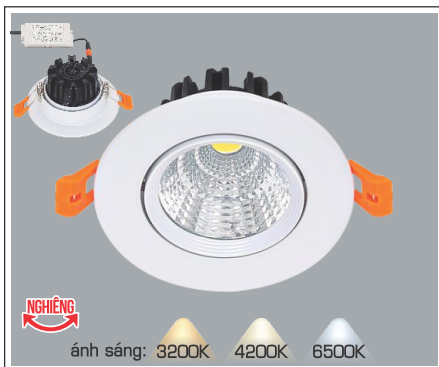

AFC 596 9W

476.000
594.000

ĐÈN LED 9W 9.001 - 9.002 - 9.003

Điện áp: AC85 - 265V-50/60Hz
Bóng LED COB 135-145Lm/W - CRI: ≥90
Thân đèn: Hợp kim nhôm
Góc chiếu: 30°
Khoét lỗ: 90mm

AFC 508 7W

741.000

ĐÈN LED 7W 7.001 - 7.002 - 7.003

Điện áp: AC85 - 265V-50/60Hz
Bóng LED COB 135-145Lm/W - CRI: ≥90
Thân đèn: Hợp kim nhôm
Góc chiếu: 30°
Khoét lỗ: 85mm

AFC 508 9W

819.000

ĐÈN LED 9W 9.001 - 9.002 - 9.003

Điện áp: AC85 - 265V-50/60Hz
Bóng LED COB 135-145Lm/W - CRI: ≥90
Thân đèn: Hợp kim nhôm
Góc chiếu: 30°
Khoét lỗ: 90mm