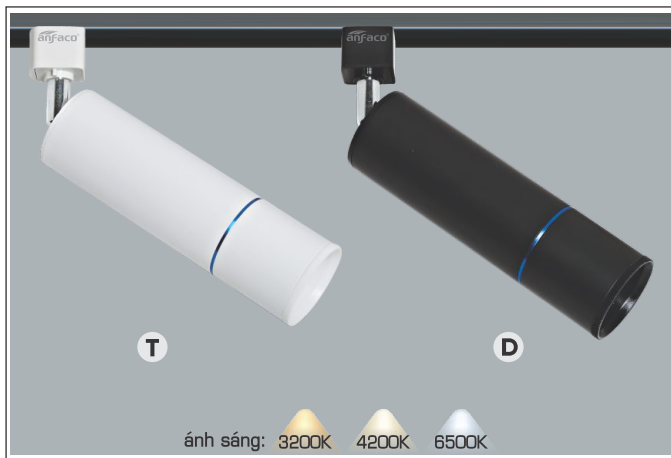

AFC 907 12W 758.000

ĐÈN LED 12W 12.001 - 12.002 - 12.003

Điện áp: AC85 - 265V-50/60Hz
Bóng LED COB 135-145Lm/W - CRI: ≥90
Góc chiếu: 24°
Lắp đặt: Thanh ray