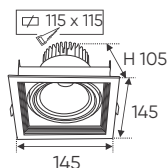

ánh sáng: 3200K 4200K 6500K

AFC 758/2 12W 1.167.000
3 chế độ sáng

ĐÈN LED 12W 12.001 - 12.002 - 12.003

Điện áp: AC85 - 265V-50/60Hz
Bóng LED COB 135-145Lm/W - CRI: ≥90
Thân đèn: Hợp kim nhôm
Góc chiếu: 24°
Khoét lỗ: 115 x 225mm