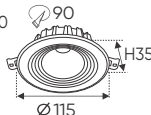

**AFC 523 9W 376.000
460.000**

ĐÈN LED 9W 9.001 - 9.002 - 9.003

3 chế độ sáng
Điện áp: AC85 - 265V-50/60Hz
Bóng LED COB 135-145Lm/W - CRI: ≥90
Thân đèn: Hợp kim nhôm
Góc chiếu: 45°
Khoét lỗ: 90mm