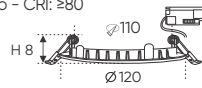

AFC 398 B 9W **396.000**

4 TRONG 1 ●○○● 3CB

ĐÈN LED 9W 9.001 - 9.002 - 9.003

Điện áp: 220V-50/60Hz
Bóng LED SMD chất lượng cao - CRI: ≥80
Thân đèn: Hợp kim nhôm
Quang thông 726Lm
Góc chiếu: 120°