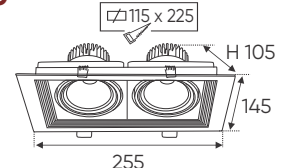

**THIẾT KẾ SANG TRỌNG - ĐA DẠNG MẪU MÃ
PHÙ HỢP VỚI MỌI KIẾN TRÚC**

ánh sáng: 3200K 4200K 6500K

AFC 754/1 9W 354.000
3 chế độ sáng

ĐÈN LED 9W 9.001 - 9.002 - 9.003

Điện áp: AC85 - 265V-50/60Hz
Bóng LED chất lượng cao 130Lm/W - CRI: ≥80
Thân đèn: Hợp kim nhôm
Góc chiếu: 120°
Khoét lỗ: 90mm

ánh sáng: 3200K 4200K 6500K

AFC 754/2 9W 714.000
3 chế độ sáng

ĐÈN LED 9W 9.001 - 9.002 - 9.003

Điện áp: AC85 - 265V-50/60Hz
Bóng LED chất lượng cao 130Lm/W - CRI: ≥80
Thân đèn: Hợp kim nhôm
Góc chiếu: 120°
Khoét lỗ: 90 x 190mm

ánh sáng: 3200K 4200K 6500K

AFC 754 D/1 9W 354.000
3 chế độ sáng

ĐÈN LED 9W 9.001 - 9.002 - 9.003

Điện áp: AC85 - 265V-50/60Hz
Bóng LED chất lượng cao 130Lm/W - CRI: ≥80
Thân đèn: Hợp kim nhôm
Góc chiếu: 120°
Khoét lỗ: 90mm

ánh sáng: 3200K 4200K 6500K

AFC 754 D/2 9W 714.000
3 chế độ sáng

ĐÈN LED 9W 9.001 - 9.002 - 9.003

Điện áp: AC85 - 265V-50/60Hz
Bóng LED chất lượng cao 130Lm/W - CRI: ≥80
Thân đèn: Hợp kim nhôm
Góc chiếu: 120°
Khoét lỗ: 90 x 190mm

ánh sáng: 3200K 4200K 6500K

AFC 758/1 12W 684.000
3 chế độ sáng

ĐÈN LED 12W 12.001 - 12.002 - 12.003

Điện áp: AC85 - 265V-50/60Hz
Bóng LED COB 135-145Lm/W - CRI: ≥90
Thân đèn: Hợp kim nhôm
Góc chiếu: 24°
Khoét lỗ: 115 x 115mm

ánh sáng: 3200K 4200K 6500K

AFC 758/2 12W 1.167.000
3 chế độ sáng

ĐÈN LED 12W 12.001 - 12.002 - 12.003

Điện áp: AC85 - 265V-50/60Hz
Bóng LED COB 135-145Lm/W - CRI: ≥90
Thân đèn: Hợp kim nhôm
Góc chiếu: 24°
Khoét lỗ: 115 x 225mm