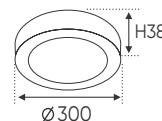

AFC 555 22W 1.091.000
3 chế độ sáng 🌞 **1.368.000**

ĐÈN LED 22W 22.001 - 22.002 - 22.003

Điện áp: AC85 - 265V-50/60Hz
Bóng LED chất lượng cao 130Lm/W - CRI: ≥80
Thân đèn: Hợp kim nhôm
Góc chiếu: 120°
Thi công: Lắp nổi