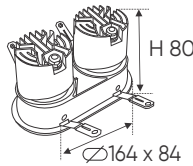

ánh sáng: 3200K 4200K 6500K

ánh sáng: 3200K 4200K 6500K

AFC 781 T/2 12W 909.000

ĐÈN LED 12W 12.001 - 12.002 - 12.003

Điện áp: AC85 - 265V-50/60Hz
Bóng LED COB 135-145Lm/W - CRI: ≥90
Thân đèn: Hợp kim nhôm
Góc chiếu: 36°
Khoét lỗ: Theo mẫu thực tế

AFC 781 D/2 12W 909.000

ĐÈN LED 12W 12.001 - 12.002 - 12.003

Điện áp: AC85 - 265V-50/60Hz
Bóng LED COB 135-145Lm/W - CRI: ≥90
Thân đèn: Hợp kim nhôm
Góc chiếu: 36°
Khoét lỗ: Theo mẫu thực tế

ánh sáng: 3200K 4200K 6500K

ánh sáng: 3200K 4200K 6500K

AFC 757 T/1 9W 593.000

ĐÈN LED 9W 9.001 - 9.002 - 9.003

Điện áp: AC85 - 265V-50/60Hz
Bóng LED chất lượng cao 130Lm/W - CRI: ≥80
Thân đèn: Hợp kim nhôm
Góc chiếu: 90°
Khoét lỗ: 90mm

AFC 757 T/2 9W 1.330.000

ĐÈN LED 9W 9.001 - 9.002 - 9.003

Điện áp: AC85 - 265V-50/60Hz
Bóng LED chất lượng cao 130Lm/W - CRI: ≥80
Thân đèn: Hợp kim nhôm
Góc chiếu: 90°
Khoét lỗ: 100 x 200mm

ánh sáng: 3200K 4200K 6500K

ánh sáng: 3200K 4200K 6500K

AFC 757/1 12W 600.000
3 chế độ sáng

ĐÈN LED 12W 12.001 - 12.002 - 12.003

Điện áp: AC85 - 265V-50/60Hz
Bóng LED COB 135-145Lm/W - CRI: ≥90
Thân đèn: Hợp kim nhôm
Góc chiếu: 24°
Khoét lỗ: 90mm

AFC 757/2 12W 1.340.000
3 chế độ sáng

ĐÈN LED 12W 12.001 - 12.002 - 12.003

Điện áp: AC85 - 265V-50/60Hz
Bóng LED COB 135-145Lm/W - CRI: ≥90
Thân đèn: Hợp kim nhôm
Góc chiếu: 24°
Khoét lỗ: 100 x 200mm