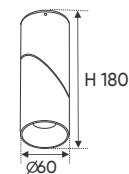

AFC 856 7W 766.000

ĐÈN LED 7W 7.001 - 7.002 - 7.003

Điện áp: AC85 - 265V~50/60Hz
Bóng LED COB 135-145Lm/W - CRI: ≥90
Thân đèn: Hợp kim nhôm
Góc chiếu: 36°
Lắp đặt: Lắp nổi