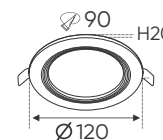

303.000
398.000

AFC 404 D 8W

3 chế độ sáng

ĐÈN LED 8W 8.001 - 8.002 - 8.003

Điện áp: AC85 - 265V-50/60Hz
Bóng LED chất lượng cao 130Lm/W - CRI: ≥80
Thân đèn: Hợp kim nhôm
Góc chiếu: 120°
Khoét lỗ: 90mm

303.000
398.000