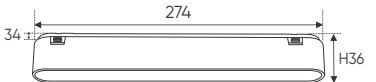

THÔNG TIN KỸ THUẬT:

- THÂN ĐÈN: HỢP KIM NHÔM TẢN NHIỆT TỐT
- ĐIỆN ÁP: DC 48V
- BÓNG LED CHẤT LƯỢNG CAO
- CHỈ SỐ HOÀN MÀU CRI ≥90
- ÁNH SÁNG: 3000K - 4000K - 6000K
- TUỔI THỌ: 30.000h
- BẢO HÀNH: 3 NĂM

THIẾT KẾ HIỆN ĐẠI - DỄ LẮP RÁP - AN TOÀN - HIỆU QUẢ ỨNG DỤNG CAO

ĐÈN LED RAY NAM CHÂM SIÊU MỎNG CAO CẤP # 35

RN 021 6W - DC 48V 499.000

L128 x W34 x H58

Điện áp: DC 48V

Bóng LED chất lượng cao 115Lm/W - CRI: ≥90

Thân đèn: Hợp kim nhôm

Góc chiếu: 24°

Thi công: Lắp ray nổi siêu mỏng # 35

RN 021 12W - DC 48V 731.000

L238 x W34 x H58

Điện áp: DC 48V

Bóng LED chất lượng cao 115Lm/W - CRI: ≥90

Thân đèn: Hợp kim nhôm

Góc chiếu: 24°

Thi công: Lắp ray nổi siêu mỏng # 35

RN 022 5W - DC 48V 592.000

L141 x W34 x H36

Điện áp: DC 48V

Bóng LED chất lượng cao 115Lm/W - CRI: ≥90

Thân đèn: Hợp kim nhôm

Góc chiếu: 24°

Thi công: Lắp ray nổi siêu mỏng # 35

RN 022 10W - DC 48V 830.000

L274 x W34 x H36

Điện áp: DC 48V

Bóng LED chất lượng cao 115Lm/W - CRI: ≥90

Thân đèn: Hợp kim nhôm

Góc chiếu: 24°

Thi công: Lắp ray nổi siêu mỏng # 35

RN 023 6W - DC 48V 527.000

L141 x W34 x H36

Điện áp: DC 48V

Bóng LED chất lượng cao 115Lm/W - CRI: ≥90

Thân đèn: Hợp kim nhôm

Góc chiếu: 120°

Thi công: Lắp ray nổi siêu mỏng # 35

RN 023 12W - DC 48V 736.000

L274 x W34 x H36

Điện áp: DC 48V

Bóng LED chất lượng cao 115Lm/W - CRI: ≥90

Thân đèn: Hợp kim nhôm

Góc chiếu: 120°

Thi công: Lắp ray nổi siêu mỏng # 35