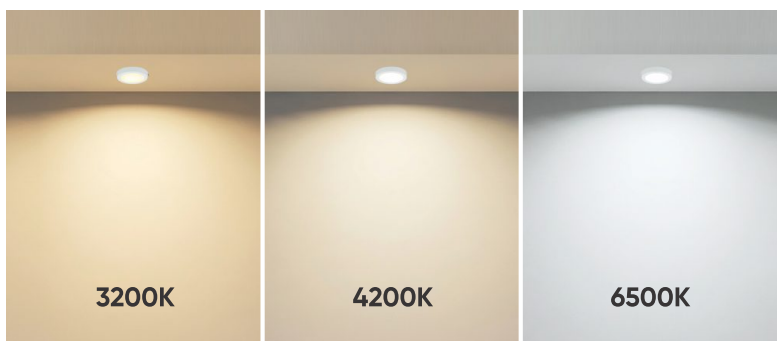

PANEL LED NỔI CAO CẤP

- THÂN ĐÈN: HỢP KIM NHÔM TẢN NHIỆT TỐT
- NGUỒN DRIVER RỜI - CÁCH LY AN TOÀN - ĐỘ BỀN CAO
- ĐIỆN ÁP: AC85 - 265V-50/60Hz
- BÓNG LED CHẤT LƯỢNG CAO - 130Lm/W
- CHỈ SỐ HOÀN MÀU CRI ≥80
- ÁNH SÁNG: 3200K - 4200K - 6500K
- TUỔI THỌ: 30.000h
- BẢO HÀNH: 3 NĂM

**THIẾT KẾ SANG TRỌNG - ĐA DẠNG MẪU MÃ
PHÙ HỢP VỚI MỌI KIẾN TRÚC**

AFC 561 12W 558.000

ĐÈN LED 12W 12.001 - 12.002 - 12.003

Điện áp: AC85 - 265V-50/60Hz

Bóng LED SMD 130Lm/W - CRI: ≥80

Thân đèn: Hợp kim nhôm

Góc chiếu: 120°