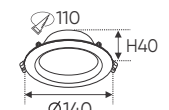

AFC 676 9W   **360.000**
3 chế độ sáng   **432.000**

ĐÈN LED 9W 9.001 - 9.002 - 9.003

Điện áp: AC85 - 265V-50/60Hz
Bóng LED chất lượng cao 130Lm/W - CRI: ≥80
Thân đèn: Hợp kim nhôm
Góc chiếu: 120°
Khoét lỗ: 110mm