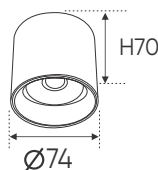

AFC 659 20W 788.000

3 chế độ sáng ☺

Điện áp: AC85 - 265V-50/60Hz
Bóng LED chất lượng cao - CRI: ≥80
Thân đèn: Hợp kim nhôm
Góc chiếu: 55°