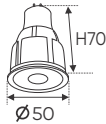

BÓNG CHÉN MR16 3W
178.000

Điện áp: AC85 - 265V-50/60Hz
Bóng LED COB 135-145Lm/W - CRI: ≥90
Thân đèn: Hợp kim nhôm
Góc chiếu: 30°