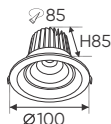

ĐÈN LED 10W 10.001 - 10.002 - 10.003

Điện áp: AC85 - 265V-50/60Hz
Bóng LED COB 135-145Lm/W - CRI: ≥90
Thân đèn: Hợp kim nhôm
Góc chiếu: 60°
Khoét lỗ: 85mm