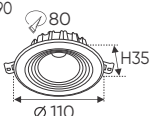

AFC 548 7W 306.000

3 chế độ sáng 390.000

ĐÈN LED 7W 7.001 - 7.002 - 7.003

Điện áp: AC85 - 265V-50/60Hz
Bóng LED COB 135-145Lm/W - CRI: ≥90
Thân đèn: Hợp kim nhôm
Góc chiếu: 45°
Khoét lỗ: 80mm