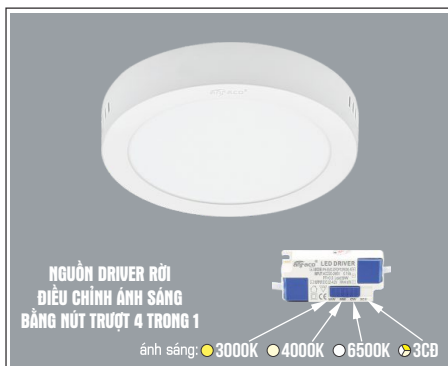

AFC 505 T 12W 513.000

4 TRONG 1 ●●●● 3CĐ

ĐÈN LED 12W 12.001 - 12.002 - 12.003

Điện áp: 220V-50/60Hz
Bóng LED SMD chất lượng cao - CRI: ≥80
Thân đèn: Hợp kim nhôm
Quang thông 1086Lm
Góc chiếu: 120°