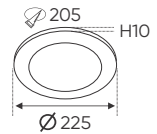

Điện áp: AC85 - 265V-50/60Hz
Bóng LED SMD 130Lm/W - CRI: ≥80
Thân đèn: Hợp kim nhôm
Góc chiếu: 120°
Khoét lỗ: 205mm

ánh sáng: 4200K

AFC 669 4W

249.000

ĐÈN LED 4W 4.003

Điện áp: AC85 - 265V-50/60Hz
Bóng LED SMD 130Lm/W - CRI: ≥80
Thân đèn: Hợp kim nhôm
Góc chiếu: 120°
Khoét lỗ: 90 x 90mm