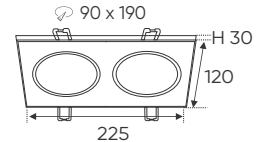

ánh sáng: 3200K 4200K 6500K

AFC 758/1 12W 684.000
3 chế độ sáng

ĐÈN LED 12W 12.001 - 12.002 - 12.003

Điện áp: AC85 - 265V-50/60Hz
Bóng LED COB 135-145Lm/W - CRI: ≥90
Thân đèn: Hợp kim nhôm
Góc chiếu: 24°
Khoét lỗ: 115 x 115mm