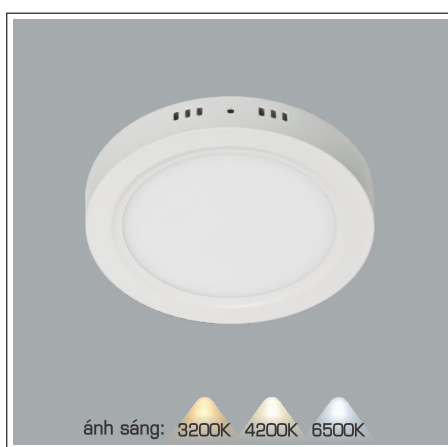

**THIẾT KẾ SANG TRỌNG - ĐA DẠNG MẪU MÃ
PHÙ HỢP VỚI MỌI KIẾN TRÚC**

AFC 561 12W 558.000

ĐÈN LED 12W 12.001 - 12.002 - 12.003

Điện áp: AC85 - 265V-50/60Hz

Bóng LED SMD 130Lm/W - CRI: ≥80

Thân đèn: Hợp kim nhôm