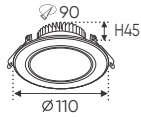

ĐÈN LED 7W 7.001 - 7.002 - 7.003

Điện áp: AC85 - 265V-50/60Hz
Bóng LED chất lượng cao 130Lm/W - CRI: ≥80
Thân đèn: Hợp kim nhôm
Góc chiếu: 120°
Khoét lỗ: 90mm