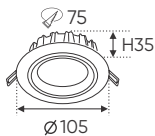

AFC 442 7W   **316.000**
3 chế độ sáng   **360.000**

ĐÈN LED 7W 7.001 - 7.002 - 7.003

Điện áp: AC85 - 265V-50/60Hz
Bóng LED chất lượng cao 130Lm/W - CRI: ≥80
Thân đèn: Hợp kim nhôm
Góc chiếu: 120°
Khoét lỗ: 75mm