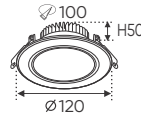

ĐÈN LED 9W 9.001 - 9.002 - 9.003

Điện áp: AC85 - 265V-50/60Hz
Bóng LED chất lượng cao 130Lm/W - CRI: ≥80
Thân đèn: Hợp kim nhôm
Góc chiếu: 120°
Khoét lỗ: 100mm