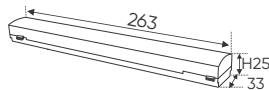

BỘ NGUỒN NỔI # 35

L263 x W33 x H25
DC 48V - 100W **698.000**
DC 48V - 200W **1.044.000**

RAY NỔI SIÊU MỎNG # 35

1m **363.000**
1m5 **545.000**
2m **727.000**