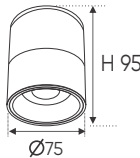

AFC 645 D 9W 752.000

ĐÈN LED 9W 9.001 - 9.002 - 9.003

Điện áp: AC85 - 265V~50/60Hz
Bóng LED COB 135-145Lm/W - CRI: ≥90
Thân đèn: Hợp kim nhôm
Góc chiếu: 36°