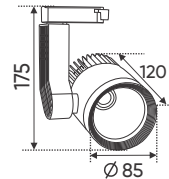

AFC 907 12W 758.000

ĐÈN LED 12W 12.001 - 12.002 - 12.003

Điện áp: AC85 - 265V-50/60Hz
Bóng LED COB 135-145Lm/W - CRI: ≥90
Góc chiếu: 24°
Lắp đặt: Thanh ray