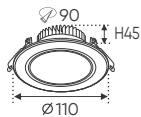

ĐÈN LED 7W 7.001 - 7.002 - 7.003

Điện áp: AC85 - 265V-50/60Hz
Bóng LED chất lượng cao 130Lm/W - CRI: ≥80
Thân đèn: Hợp kim nhôm
Góc chiếu: 120°
Khoét lỗ: 90mm