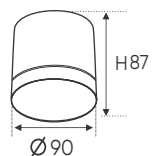

ĐÈN LED NỔI CAO CẤP

- THÂN ĐÈN: HỢP KIM NHÔM TẢN NHIỆT TỐT
- NGUỒN DRIVER RỜI - CÁCH LY AN TOÀN - ĐỘ BỀN CAO
- ĐIỆN ÁP: AC85 - 265V~50/60Hz
- BÓNG LED CHẤT LƯỢNG CAO - 130Lm/W
- CHỈ SỐ HOÀN MÀU CRI ≥80
- ÁNH SÁNG: 3200K - 4200K - 6500K - 3 CHẾ ĐỘ SÁNG
- TUỔI THỌ: 50.000H
- BẢO HÀNH: 3 NĂM

**THIẾT KẾ SANG TRỌNG - ĐA DẠNG MẪU MÃ
PHÙ HỢP VỚI MỌI KIẾN TRÚC**

AFC 651 T 9W 411.000

ĐÈN LED 9W 9.001 - 9.002 - 9.003

Điện áp: AC85 - 265V~50/60Hz

Bóng LED chất lượng cao 130Lm/W - CRI: ≥80

Thân đèn: Hợp kim nhôm

Góc chiếu: 120°

AFC 651 D 9W 411.000

ĐÈN LED 9W 9.001 - 9.002 - 9.003

Điện áp: AC85 - 265V~50/60Hz

Bóng LED chất lượng cao 130Lm/W - CRI: ≥80

Thân đèn: Hợp kim nhôm

Góc chiếu: 120°

AFC 651 T 12W 488.000

ĐÈN LED 12W 12.001 - 12.002 - 12.003

Điện áp: AC85 - 265V~50/60Hz

Bóng LED chất lượng cao 130Lm/W - CRI: ≥80

Thân đèn: Hợp kim nhôm

Góc chiếu: 120°

AFC 651 D 12W 488.000

ĐÈN LED 12W 12.001 - 12.002 - 12.003

Điện áp: AC85 - 265V~50/60Hz

Bóng LED chất lượng cao 130Lm/W - CRI: ≥80

Thân đèn: Hợp kim nhôm

Góc chiếu: 120°

AFC 649 12W 665.000

3 chế độ sáng

707.000

ĐÈN LED 12W 12.001 - 12.002 - 12.003

Điện áp: AC85 - 265V~50/60Hz

Bóng LED chất lượng cao 130Lm/W - CRI: ≥80

Thân đèn: Hợp kim nhôm

Góc chiếu: 120°

AFC 641 9W 582.000

ĐÈN LED 9W 9.001 - 9.002 - 9.003

Điện áp: AC85 - 265V~50/60Hz

Bóng LED chất lượng cao 130Lm/W - CRI: ≥80

Thân đèn: Hợp kim nhôm

Góc chiếu: 120°