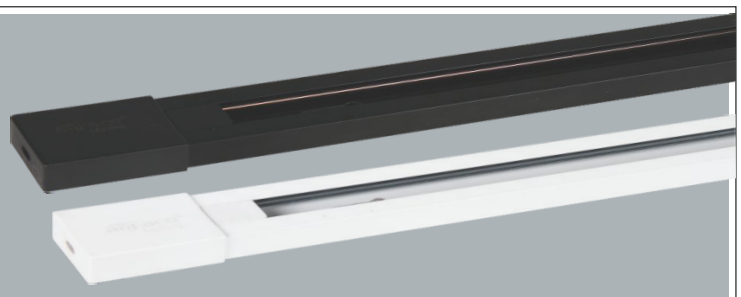

THANH RAY

THANH ĐEN
THANH TRẮNG

1m : 237.000
1m5 : 345.000