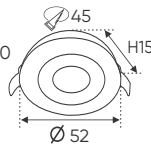

ĐÈN LED 1W 1.001 - 1.002 - 1.003

Điện áp: AC85 - 265V-50/60Hz
Bóng LED SMD 150Lm/W - CRI: ≥70
Thân đèn: Hợp kim nhôm
Góc chiếu: 30°
Khoét lỗ: 45mm

AFC 622 T 1W 234.000