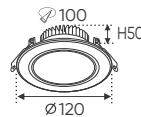

ĐÈN LED 9W 9.001 - 9.002 - 9.003

Điện áp: AC85 - 265V-50/60Hz
Bóng LED chất lượng cao 130Lm/W - CRI: ≥80
Thân đèn: Hợp kim nhôm
Góc chiếu: 120°
Khoét lỗ: 100mm