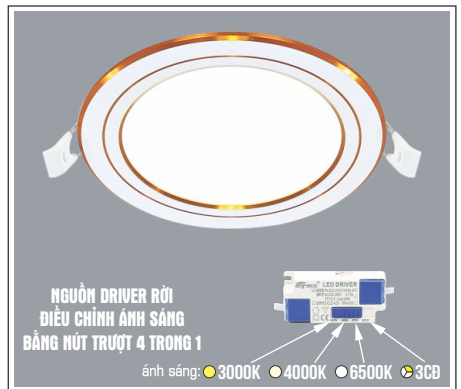

Điện áp: DC 24V
 Công suất: 10W/1m (480 Chips/m)
 Chiều rộng vỉ mạch: 8mm
 Đoạn cắt 50mm

DÂY LED DÁN SMD DC 24V-9W/m
Cuộn 10m 1.099.000

Điện áp: DC 24V
 Bóng LED SMD 110lm/W - CRI: ≥90
 Công suất: 9W/1m (120 bóng)
 Chiều rộng vỉ mạch: 8mm
 Đoạn cắt 50mm

ĐÈN LED 9W 9.001 - 9.002 - 9.003

Điện áp: 220V-50/60Hz
Bóng LED SMD chất lượng cao - CRI: ≥80
Thân đèn: Hợp kim nhôm
Quang thông 726Lm
Góc chiếu: 120°

AFC 398 V 9W **396.000**

4 TRONG 1 ●○○● 3CB

ĐÈN LED 9W 9.001 - 9.002 - 9.003

Điện áp: 220V-50/60Hz
Bóng LED SMD chất lượng cao - CRI: ≥80
Thân đèn: Hợp kim nhôm
Quang thông 726Lm
Góc chiếu: 120°

AFC 398 T 12W **443.000**

4 TRONG 1 ●○○● 3CB

ĐÈN LED 12W 12.001 - 12.002 - 12.003

Điện áp: 220V-50/60Hz
Bóng LED SMD chất lượng cao - CRI: ≥80
Thân đèn: Hợp kim nhôm
Quang thông 856Lm
Góc chiếu: 120°

AFC 398 B 12W **443.000**

4 TRONG 1 ●○○● 3CB

ĐÈN LED 12W 12.001 - 12.002 - 12.003

Điện áp: 220V-50/60Hz
Bóng LED SMD chất lượng cao - CRI: ≥80
Thân đèn: Hợp kim nhôm
Quang thông 856Lm
Góc chiếu: 120°

AFC 398 V 12W **443.000**