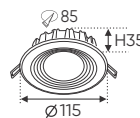

AFC 441 B 9W 371.000
3 chế độ sáng 427.000

ĐÈN LED 9W 9.001 - 9.002 - 9.003

Điện áp: AC85 - 265V-50/60Hz
Bóng LED chất lượng cao 130Lm/W - CRI: ≥80
Thân đèn: Hợp kim nhôm
Góc chiếu: 120°
Khoét lỗ: 85mm