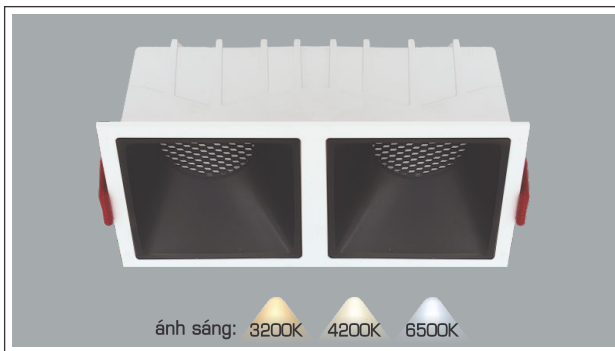

AFC 748/2 7W 1.024.000

ĐÈN LED 7W 7.001 - 7.002 - 7.003

Điện áp: AC85 - 265V-50/60Hz
Bóng LED COB 135-145Lm/W - CRI: ≥90
Thân đèn: Hợp kim nhôm
Góc chiếu: 23°
Khoét lỗ: 75 x 160mm