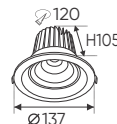

ĐÈN LED 15W 15.001 - 15.002 - 15.003

Điện áp: AC85 - 265V-50/60Hz
Bóng LED COB 135-145Lm/W - CRI: ≥90
Thân đèn: Hợp kim nhôm
Góc chiếu: 60°
Khoét lỗ: 120mm