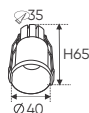

AFC 786 T 5W 590.000
ĐÈN LED 5W 5.001 - 5.002 - 5.003

Điện áp: AC85 - 265V-50/60Hz
Bóng LED COB 135-145Lm/W - CRI: ≥90
Thân đèn: Hợp kim nhôm
Góc chiếu: 15°
Khoét lỗ: 35mm