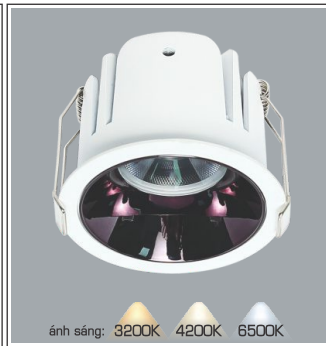

AFC 712 D 12W 677.000
3 chế độ sáng **799.000**

ĐÈN LED 12W 12.001 - 12.002 - 12.003

Điện áp: AC85 - 265V-50/60Hz
Bóng LED COB 135-145Lm/W - CRI: ≥90
Thân đèn: Hợp kim nhôm
Góc chiếu: 50°
Khoét lỗ: 95mm