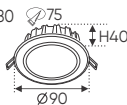

ĐÈN RỌI SPOTLIGHT

VS ĐÈN DOWNLIGHT ÂM TRẦN

**THIẾT KẾ SANG TRỌNG - ĐA DẠNG MẪU MẪ
PHÙ HỢP VỚI MỌI KIẾN TRÚC**

AFC 417 7W 358.000
3 chế độ sáng 404.000

ĐÈN LED 7W 7.001 - 7.002 - 7.003

Điện áp: AC85 - 265V-50/60Hz
Bóng LED chất lượng cao 130Lm/W - CRI: ≥80
Thân đèn: Hợp kim nhôm
Góc chiếu: 120°
Khoét lỗ: 75mm