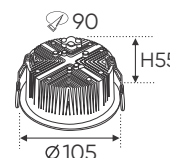

3200K

4200K

6500K

TCVN 11843:2017
TCVN 11844:2017

QCVN: 19:2019/BKHCN

ISO 9001:2015

**THIẾT KẾ SANG TRỌNG - ĐA DẠNG MẪU MẪ
PHÙ HỢP VỚI MỌI KIẾN TRÚC**

AFC 454 7W   **280.000**
3 chế độ sáng ☺   **327.000**

ĐÈN LED 7W 7.001 - 7.002 - 7.003

Điện áp: AC85 - 265V-50/60Hz
Bóng LED chất lượng cao 130Lm/W - CRI: ≥80
Thân đèn: Hợp kim nhôm
Góc chiếu: 90°
Khoét lỗ: 70mm

AFC 454 12W   **355.000**
3 chế độ sáng ☺   **435.000**

ĐÈN LED 12W 12.001 - 12.002 - 12.003

Điện áp: AC85 - 265V-50/60Hz
Bóng LED chất lượng cao 130Lm/W - CRI: ≥80
Thân đèn: Hợp kim nhôm
Góc chiếu: 90°
Khoét lỗ: 90mm

AFC 410 12W   **299.000**

ĐÈN LED 12W 12.001 - 12.002 - 12.003

Điện áp: AC85 - 265V-50/60Hz
Bóng LED chất lượng cao 150Lm/W - CRI: ≥80
Thân đèn: Hợp kim nhôm
Góc chiếu: 110°
Khoét lỗ: 75mm

AFC 410 15W   **435.000**

ĐÈN LED 15W 15.001 - 15.002 - 15.003

Điện áp: AC85 - 265V-50/60Hz
Bóng LED chất lượng cao 150Lm/W - CRI: ≥80
Thân đèn: Hợp kim nhôm
Góc chiếu: 110°
Khoét lỗ: 95mm

AFC 410 20W   **598.000**

ĐÈN LED 20W 20.001 - 20.002 - 20.003

Điện áp: AC85 - 265V-50/60Hz
Bóng LED chất lượng cao 150Lm/W - CRI: ≥80
Thân đèn: Hợp kim nhôm
Góc chiếu: 110°
Khoét lỗ: 120mm

AFC 424 7W   **355.000**
3 chế độ sáng ☺   **398.000**

ĐÈN LED 7W 7.001 - 7.002 - 7.003

Điện áp: AC85 - 265V-50/60Hz
Bóng LED chất lượng cao 130Lm/W - CRI: ≥80
Thân đèn: Hợp kim nhôm
Góc chiếu: 120°
Khoét lỗ: 90mm

AFC 424 9W   **398.000**
3 chế độ sáng ☺   **460.000**

ĐÈN LED 9W 9.001 - 9.002 - 9.003

Điện áp: AC85 - 265V-50/60Hz
Bóng LED chất lượng cao 130Lm/W - CRI: ≥80
Thân đèn: Hợp kim nhôm
Góc chiếu: 120°
Khoét lỗ: 100mm

AFC 424 12W   **469.000**
3 chế độ sáng ☺   **535.000**

ĐÈN LED 12W 12.001 - 12.002 - 12.003

Điện áp: AC85 - 265V-50/60Hz
Bóng LED chất lượng cao 130Lm/W - CRI: ≥80
Thân đèn: Hợp kim nhôm
Góc chiếu: 120°
Khoét lỗ: 120mm