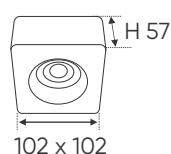

AFC 769 D/1 12W 621.000

ĐÈN LED 12W 12.001 - 12.002 - 12.003

Điện áp: AC85 - 265V-50/60Hz
Bóng LED COB 135-145Lm/W - CRI: ≥90
Thân đèn: Hợp kim nhôm
Góc chiếu: 36°

AFC 769 D/2 12W 1.214.000

ĐÈN LED 12W 12.001 - 12.002 - 12.003

Điện áp: AC85 - 265V-50/60Hz
Bóng LED COB 135-145Lm/W - CRI: ≥90
Thân đèn: Hợp kim nhôm
Góc chiếu: 36°