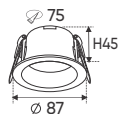

ĐÈN LED 7W 7.001 - 7.002 - 7.003

Điện áp: AC85 - 265V-50/60Hz
Bóng LED COB 135-145Lm/W - CRI: ≥90
Thân đèn: Hợp kim nhôm
Góc chiếu: 50°
Khoét lỗ: 75mm

AFC 618 T 3W 306.000