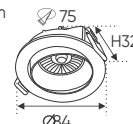

AFC 606 D 5W 497.000

ĐÈN LED 5W 5.001 - 5.002 - 5.003

Điện áp: AC85 - 265V-50/60Hz
Bóng LED COB 135-145Lm/W - CRI: ≥ 90
Thân đèn: Hợp kim nhôm
Góc chiếu: 24°
Khoét lỗ: 75mm