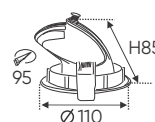

AFC 723 9W 763.000

ĐÈN LED 9W 9.001 - 9.002 - 9.003

Điện áp: AC85 - 265V-50/60Hz
Bóng LED COB 135-145Lm/W - CRI: ≥90
Thân đèn: Hợp kim nhôm
Góc chiếu: 24°
Khoét lỗ: 95mm