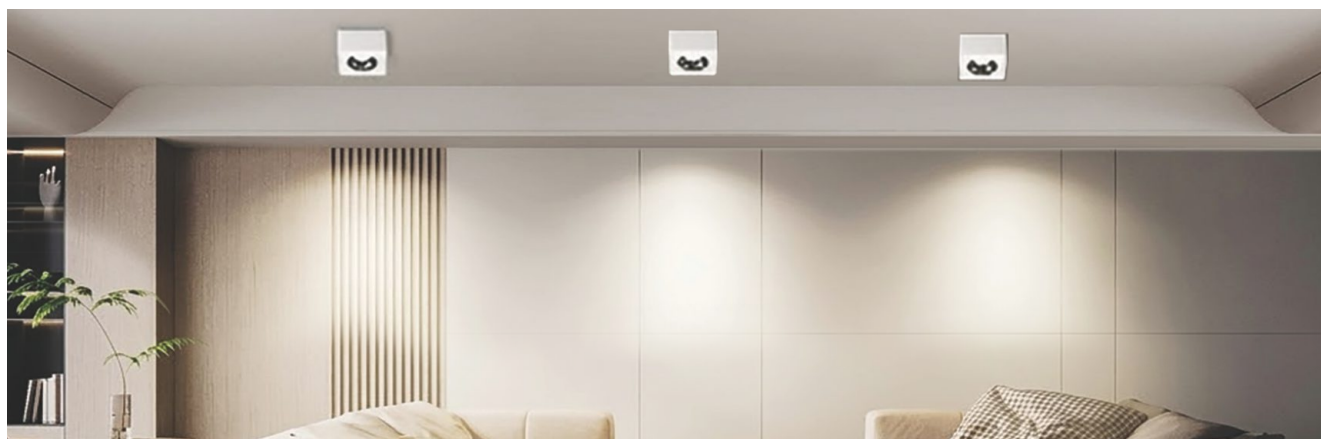

**THIẾT KẾ SANG TRỌNG - ĐA DẠNG MẪU MÃ
PHÙ HỢP VỚI MỌI KIẾN TRÚC**

AFC 769 T/1 12W 621.000

ĐÈN LED 12W 12.001 - 12.002 - 12.003

Điện áp: AC85 - 265V-50/60Hz
Bóng LED COB 135-145Lm/W - CRI: ≥90
Thân đèn: Hợp kim nhôm
Góc chiếu: 36°