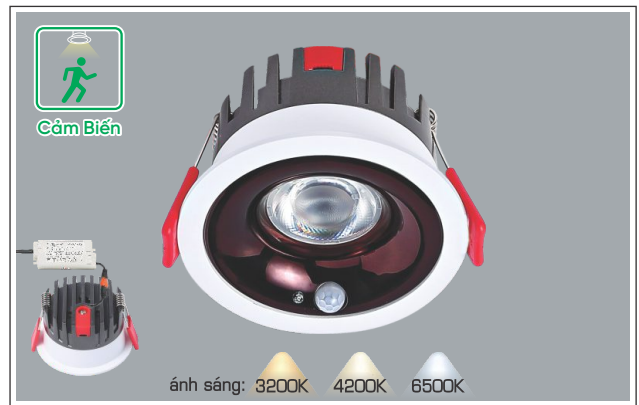

AFC 552 12W 587.000

ĐÈN LED 12W 12.001 - 12.002 - 12.003

Điện áp: AC85 - 265V-50/60Hz
Bóng LED COB 135-145Lm/W - CRI: ≥90
Thân đèn: Hợp kim nhôm
Góc chiếu: 60°
Khoét lỗ: 75mm
Thi công: Lắp âm trần
Ứng dụng: Lối đi, hành lang