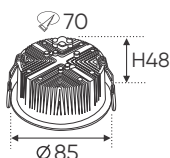

QCVN: 19:2019/BKHCN

ISO 9001:2015

**THIẾT KẾ SANG TRỌNG - ĐA DẠNG MẪU MẪ
PHÙ HỢP VỚI MỌI KIẾN TRÚC**

AFC 454 7W **280.000**
3 chế độ sáng ☺ **327.000**

ĐÈN LED 7W 7.001 - 7.002 - 7.003

Điện áp: AC85 - 265V-50/60Hz
Bóng LED chất lượng cao 130Lm/W - CRI: ≥80
Thân đèn: Hợp kim nhôm
Góc chiếu: 90°
Khoét lỗ: 70mm