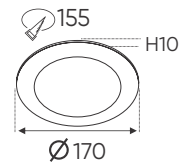

AFC 608 12W 398.000

ĐÈN LED 12W 12.001 - 12.002 - 12.003

Điện áp: AC85 - 265V-50/60Hz
Bóng LED chất lượng cao 130Lm/W - CRI: ≥80
Thân đèn: Hợp kim nhôm
Góc chiếu: 120°
Khoét lỗ: 155mm