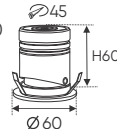

AFC 709 7W 563.000

ĐÈN LED 7W 7.001 - 7.002 - 7.003

Điện áp: AC85 - 265V-50/60Hz
Bóng LED COB 135-145Lm/W - CRI: ≥90
Thân đèn: Hợp kim nhôm
Góc chiếu: 55°
Khoét lỗ: 45mm