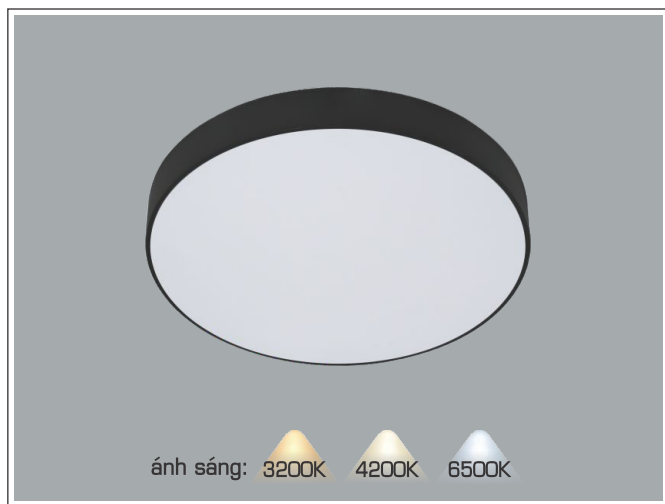

3 NĂM
BẢO HÀNH

Tiết kiệm Năng lượng

QUATEST 2
11125005

ISSQ
ISO 9001:2015

THIẾT KẾ SANG TRỌNG - ĐA DẠNG MẪU MÃ
PHÙ HỢP VỚI MỌI KIẾN TRÚC

AFC 579 D 15W 584.000

ĐÈN LED 15W 15.001 - 15.002 - 15.003

Điện áp: AC85 - 265V-50/60Hz
Bóng LED SMD 125lm/W - CRI: ≥80
Thân đèn: Hợp kim nhôm
Góc chiếu: 120°
Thi công: Lắp nổi

AFC 579 D 22W 819.000

ĐÈN LED 22W 22.001 - 22.002 - 22.003

Điện áp: AC85 - 265V-50/60Hz
Bóng LED SMD 125lm/W - CRI: ≥80
Thân đèn: Hợp kim nhôm
Góc chiếu: 120°
Thi công: Lắp nổi

AFC 579 D 32W 1.040.000

ĐÈN LED 32W 32.001 - 32.002 - 32.003

Điện áp: AC85 - 265V-50/60Hz
Bóng LED SMD 125lm/W - CRI: ≥80
Thân đèn: Hợp kim nhôm
Góc chiếu: 120°
Thi công: Lắp nổi

AFC 579 D 40W 1.548.000

ĐÈN LED 40W 40.001 - 40.002 - 40.003

Điện áp: AC85 - 265V-50/60Hz
Bóng LED SMD 125lm/W - CRI: ≥80
Thân đèn: Hợp kim nhôm
Góc chiếu: 120°
Thi công: Lắp nổi