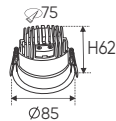

ánh sáng: 3200K 4200K 6500K

AFC 736 T 9W 442.000
3 chế độ sáng 559.000

ĐÈN LED 9W 9.001 - 9.002 - 9.003

Điện áp: AC85 - 265V-50/60Hz
Bóng LED COB 135-145Lm/W - CRI: ≥90
Thân đèn: Hợp kim nhôm
Góc chiếu: 55°
Khoét lỗ: 75mm