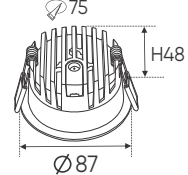

ĐÈN LED 12W 12.001 - 12.002 - 12.003

Điện áp: AC85 - 265V-50/60Hz
Bóng LED COB 135-145Lm/W - CRI: ≥90
Thân đèn: Hợp kim nhôm
Góc chiếu: 60°
Khoét lỗ: 75mm
Thi công: Lắp âm trần
Ứng dụng: Lối đi, hành lang

AFC 654 T 12W 758.000

ĐÈN LED 12W 12.001 - 12.002 - 12.003

Điện áp: AC85 - 265V-50/60Hz
Bóng LED COB 135-145Lm/W - CRI: ≥90
Thân đèn: Hợp kim nhôm
Góc chiếu: 30°
Thi công: Lắp nổi
Ứng dụng: Lối đi, hành lang