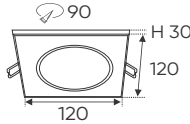

ánh sáng: 3200K 4200K 6500K

AFC 754/2 9W 714.000
3 chế độ sáng

ĐÈN LED 9W 9.001 - 9.002 - 9.003

Điện áp: AC85 - 265V-50/60Hz
Bóng LED chất lượng cao 130Lm/W - CRI: ≥80
Thân đèn: Hợp kim nhôm
Góc chiếu: 120°
Khoét lỗ: 90 x 190mm