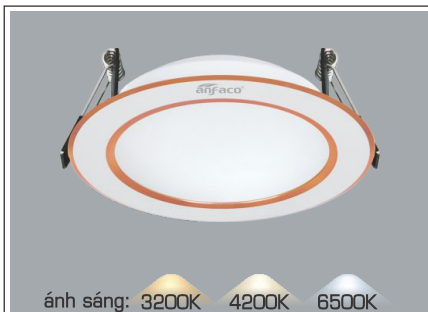

AFC 674 V 9W 348.000
3 chế độ sáng ☺ **398.000**

ĐÈN LED 9W 9.001 - 9.002 - 9.003

Điện áp: AC85 - 265V-50/60Hz
Bóng LED chất lượng cao 130Lm/W - CRI: ≥80
Thân đèn: Hợp kim nhôm
Góc chiếu: 120°
Khoét lỗ: 85mm