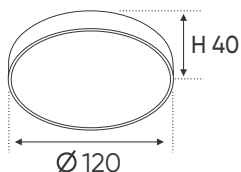

AFC 579 D 15W 584.000

ĐÈN LED 15W 15.001 - 15.002 - 15.003

Điện áp: AC85 - 265V-50/60Hz
Bóng LED SMD 125lm/W - CRI: ≥80
Thân đèn: Hợp kim nhôm
Góc chiếu: 120°
Thi công: Lắp nổi