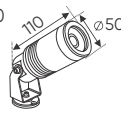

PHA CỘT 018 7W 823.000

Điện áp: AC85 - 265V-50/60Hz
Bóng LED COB 135-145Lm/W - CRI: ≥90
Thân đèn: Hợp kim nhôm
Góc chiếu: 24°
Cấp bảo vệ: IP65