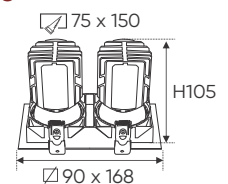

Điện áp: AC85 - 265V-50/60Hz
Bóng LED COB 135-145Lm/W - CRI: ≥90
Thân đèn: Hợp kim nhôm
Góc chiếu: 38°
Khoét lỗ: 75 x 150mm

AFC 775/1 7W

458.000

3 chế độ sáng

552.000

ĐÈN LED 7W 7.001 - 7.002 - 7.003

Điện áp: AC85 - 265V-50/60Hz
Bóng LED COB 135-145Lm/W - CRI: ≥90
Thân đèn: Hợp kim nhôm
Góc chiếu: 36°
Khoét lỗ: 75mm