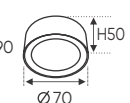

ĐÈN LED 3W 3.001 - 3.002 - 3.003

Điện áp: AC85 - 265V-50/60Hz
 Bóng LED COB 135-145Lm/W - CRI: ≥90
 Thân đèn: Hợp kim nhôm
 Góc chiếu: 120°

ánh sáng: 3200K 4200K 6500K

AFC 644 D 7W 590.000

ĐÈN LED 7W 7.001 - 7.002 - 7.003