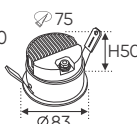

AFC 660 T 9W 452.000

ĐÈN LED 9W 9.001 - 9.002 - 9.003

Điện áp: AC85 - 265V-50/60Hz
Bóng LED COB 135-145Lm/W - CRI: ≥90
Thân đèn: Hợp kim nhôm
Góc chiếu: 50°
Khoét lỗ: 75mm