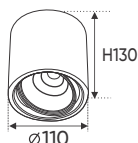

AFC 647 D 7W 445.000

ĐÈN LED 7W 7.001 - 7.002 - 7.003

Điện áp: AC85 - 265V~50/60Hz
Bóng LED COB 135-145Lm/W - CRI: ≥90
Thân đèn: Sắt sơn tĩnh điện
Tản nhiệt: Nhôm cao cấp
Góc chiếu: 24°