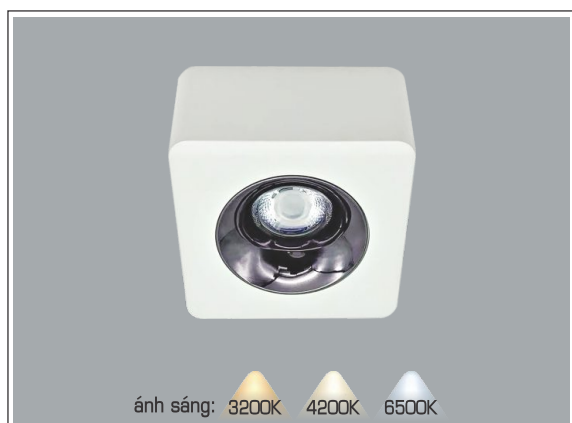

ĐÈN LED NỔI CAO CẤP

- THÂN ĐÈN: HỢP KIM NHÔM TẢN NHIỆT TỐT
- NGUỒN DRIVER RỜI - CÁCH LY AN TOÀN - ĐỘ BỀN CAO
- ĐIỆN ÁP: AC85 - 265V-50/60Hz
- BÓNG LED COB CHẤT LƯỢNG CAO - 135-145Lm/W
- CHỈ SỐ HOÀN MÀU CRI ≥90
- ÁNH SÁNG: 3200K - 4200K - 6500K
- TUỔI THỌ: 30.000h
- BẢO HÀNH: 3 NĂM

**THIẾT KẾ SANG TRỌNG - ĐA DẠNG MẪU MÃ
PHÙ HỢP VỚI MỌI KIẾN TRÚC**

AFC 769 T/1 12W 621.000

ĐÈN LED 12W 12.001 - 12.002 - 12.003

Điện áp: AC85 - 265V-50/60Hz
Bóng LED COB 135-145Lm/W - CRI: ≥90
Thân đèn: Hợp kim nhôm
Góc chiếu: 36°