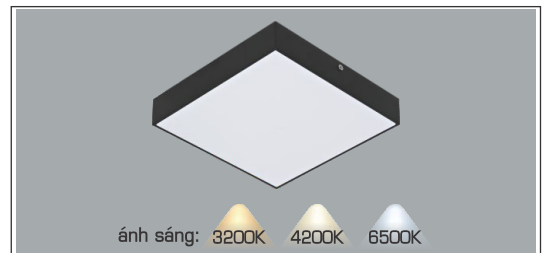

AFC 580 D 22W 819.000

ĐÈN LED 22W 22.001 - 22.002 - 22.003

Điện áp: AC85 - 265V-50/60Hz
Bóng LED SMD 125Lm/W - CRI: ≥80
Thân đèn: Hợp kim nhôm
Góc chiếu: 120° - Thi công: Lắp nổi