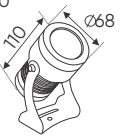

PHA CỘT 009 7W 891.000

Điện áp: AC85 - 265V-50/60Hz
Bóng LED COB 135-145Lm/W - CRI: ≥90
Thân đèn: Hợp kim nhôm
Góc chiếu: 24°
Cấp bảo vệ: IP65