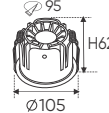

AFC 712 T 12W 677.000
3 chế độ sáng **799.000**

ĐÈN LED 12W 12.001 - 12.002 - 12.003

Điện áp: AC85 - 265V-50/60Hz
Bóng LED COB 135-145Lm/W - CRI: ≥90
Thân đèn: Hợp kim nhôm
Góc chiếu: 50°
Khoét lỗ: 95mm