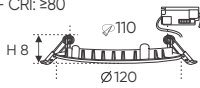

AFC 398 T 9W **396.000**

4 TRONG 1 ●○○● 3CB

ĐÈN LED 9W 9.001 - 9.002 - 9.003

Điện áp: 220V-50/60Hz
Bóng LED SMD chất lượng cao - CRI: ≥80
Thân đèn: Hợp kim nhôm
Quang thông 726Lm
Góc chiếu: 120°