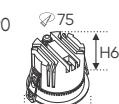

AFC 638 12W 560.000
AFC 638 15W 582.000

Điện áp: AC85 - 265V-50/60Hz
Bóng LED hiệu suất cao 140Lm/W - CRI: ≥90
Thân đèn: Hợp kim nhôm
Góc chiếu: 50°
Khoét lỗ: 75mm