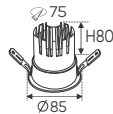

ĐÈN LED 9W 9.001 - 9.002 - 9.003

Điện áp: AC85 - 265V-50/60Hz
Bóng LED COB 135-145Lm/W - CRI: ≥90
Thân đèn: Hợp kim nhôm
Góc chiếu: 36°
Khoét lỗ: 75mm

AFC 546 3W 224.000