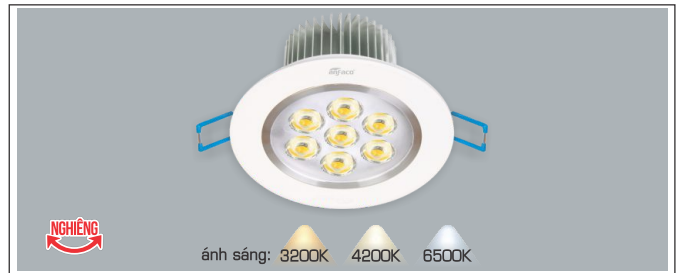

AFC 511 B 7W 512.000

ĐÈN LED 7W 7.001 - 7.002 - 7.003

Điện áp: AC85 - 265V-50/60Hz
Bóng LED SMD 150Lm/W - CRI: ≥70
Thân đèn: Hợp kim nhôm
Góc chiếu: 30°
Khoét lỗ: 90mm