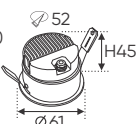

AFC 660 T 7W 419.000

ĐÈN LED 7W 7.001 - 7.002 - 7.003

Điện áp: AC85 - 265V-50/60Hz
Bóng LED COB 135-145Lm/W - CRI: ≥90
Thân đèn: Hợp kim nhôm
Góc chiếu: 50°
Khoét lỗ: 52mm