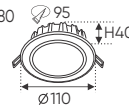

AFC 417 9W 419.000
3 chế độ sáng 475.000

ĐÈN LED 9W 9.001 - 9.002 - 9.003

Điện áp: AC85 - 265V-50/60Hz
Bóng LED chất lượng cao 130Lm/W - CRI: ≥80
Thân đèn: Hợp kim nhôm
Góc chiếu: 120°
Khoét lỗ: 95mm