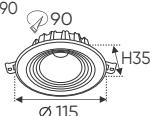

AFC 548 9W 357.000

3 chế độ sáng 475.000

ĐÈN LED 9W 9.001 - 9.002 - 9.003

Điện áp: AC85 - 265V-50/60Hz
Bóng LED COB 135-145Lm/W - CRI: ≥90
Thân đèn: Hợp kim nhôm
Góc chiếu: 45°
Khoét lỗ: 90mm