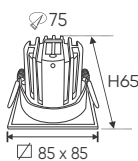

AFC 764/2 7W   **1.188.000**
3 chế độ sáng 🔄
1.357.000

ĐÈN LED 7W 7.001 - 7.002 - 7.003

Điện áp: AC85 - 265V-50/60Hz
Bóng LED COB 135-145Lm/W - CRI: ≥90
Thân đèn: Hợp kim nhôm
Góc chiếu: 24°
Khoét lỗ: 75 x 155mm