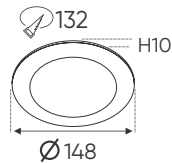

AFC 608 9W 330.000

ĐÈN LED 9W 9.001 - 9.002 - 9.003

Điện áp: AC85 - 265V-50/60Hz
Bóng LED chất lượng cao 130Lm/W - CRI: ≥80
Thân đèn: Hợp kim nhôm
Góc chiếu: 120°
Khoét lỗ: 132mm