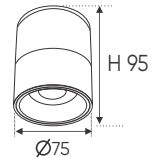

AFC 645 T 15W 1.062.000

ĐÈN LED 15W 15.001 - 15.002 - 15.003

Điện áp: AC85 - 265V~50/60Hz
Bóng LED COB 135-145Lm/W - CRI: ≥90
Thân đèn: Hợp kim nhôm
Góc chiếu: 36°