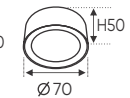

Điện áp: AC85 - 265V-50/60Hz
 Bóng LED SMD 150Lm/W - CRI: ≥70
 Thân đèn: Hợp kim nhôm
 Góc chiếu: 30°

ánh sáng: 3200K 4200K 6500K

AFC 644 T 3W 483.000

ĐÈN LED 3W 3.001 - 3.002 - 3.003

Điện áp: AC85 - 265V-50/60Hz
 Bóng LED COB 135-145Lm/W - CRI: ≥90
 Thân đèn: Hợp kim nhôm
 Góc chiếu: 120°