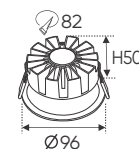

ĐÈN LED 9W 9.001 - 9.002 - 9.003

Điện áp: AC85 - 265V-50/60Hz
Bóng LED COB 135-145Lm/W - CRI: ≥90
Thân đèn: Hợp kim nhôm
Góc chiếu: 50°
Khoét lỗ: 82mm

AFC 732 5W 309.000