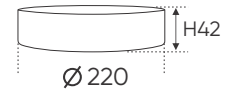

ĐÈN PANEL LED ỚP TRẦN CAO CẤP

Điện áp: 220V-50/60Hz
Bóng LED SMD 85Lm/W - CRI: ≥80
Thân đèn: Sắt sơn tĩnh điện
Góc chiếu: 120°

Điện áp: 220V-50/60Hz
Bóng LED SMD 85Lm/W - CRI: ≥80
Thân đèn: Sắt sơn tĩnh điện
Góc chiếu: 120°

SỬ DỤNG DRIVER CÓ TÍCH HỢP NÚT TRƯỢT - ĐIỀU CHỈNH 4 CHỨC NĂNG SÁNG TỰY CHỌN

4 TRONG 1

Điện áp: 220V-50/60Hz
Bóng LED SMD - CRI: ≥80
Thân đèn: Nhựa
Góc chiếu: 120°

4 TRONG 1

Điện áp: 220V-50/60Hz
Bóng LED SMD - CRI: ≥80
Thân đèn: Nhựa
Góc chiếu: 120°

4 TRONG 1

Điện áp: 220V-50/60Hz
Bóng LED SMD - CRI: ≥80
Thân đèn: Nhựa
Góc chiếu: 120°

4 TRONG 1

Điện áp: 220V-50/60Hz
Bóng LED SMD - CRI: ≥80
Thân đèn: Nhựa
Góc chiếu: 120°