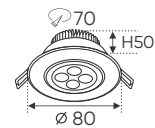

AFC 511 B 5W 469.000

ĐÈN LED 5W 5.001 - 5.002 - 5.003

Điện áp: AC85 - 265V-50/60Hz
Bóng LED SMD 150Lm/W - CRI: ≥70
Thân đèn: Hợp kim nhôm
Góc chiếu: 30°
Khoét lỗ: 90mm