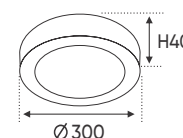

AFC 562 12W

558.000

ĐÈN LED 12W 12.001 - 12.002 - 12.003

Điện áp: AC85 - 265V-50/60Hz

Bóng LED SMD 130Lm/W - CRI: ≥80

Thân đèn: Hợp kim nhôm

Góc chiếu: 120°