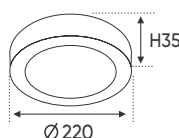

AFC 561 22W 979.000

ĐÈN LED 22W 22.001 - 22.002 - 22.003

Điện áp: AC85 - 265V-50/60Hz

Bóng LED SMD 130Lm/W - CRI: ≥80

Thân đèn: Hợp kim nhôm

Góc chiếu: 120°