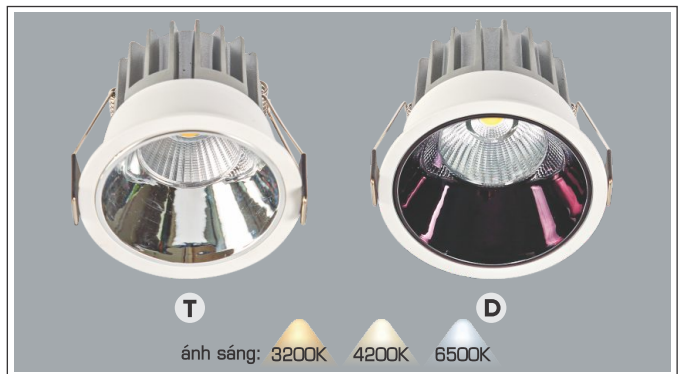

AFC 743 15W   **691.000**

ĐÈN LED 15W 15.001 - 15.002 - 15.003

Điện áp: AC85 - 265V-50/60Hz
Bóng LED COB 135-145lm/W - CRI: ≥90
Thân đèn: Hợp kim nhôm
Góc chiếu: 36°
Khoét lỗ: 95mm