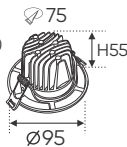

AFC 722 7W 418.000

3 chế độ sáng 502.000

ĐÈN LED 7W 7.001 - 7.002 - 7.003

Điện áp: AC85 - 265V-50/60Hz
Bóng LED COB 135-145Lm/W - CRI: ≥90
Thân đèn: Hợp kim nhôm
Góc chiếu: 24°
Khoét lỗ: 75mm