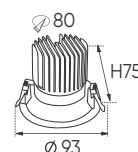

ĐÈN LED 7W 7.001 - 7.002 - 7.003

Điện áp: AC85 - 265V-50/60Hz
Bóng LED COB 135-145Lm/W - CRI: ≥90
Thân đèn: Hợp kim nhôm
Góc chiếu: 24°
Khoét lỗ: 80mm