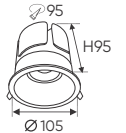

ĐÈN LED 15W 15.001 - 15.002 - 15.003

Điện áp: AC85 - 265V-50/60Hz
Bóng LED COB 135-145Lm/W - CRI: ≥90
Thân đèn: Hợp kim nhôm
Góc chiếu: 36°
Khoét lỗ: 95mm