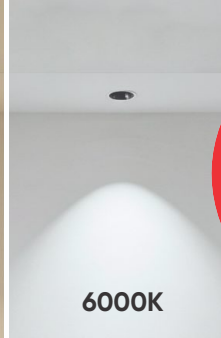

4 TRONG 1

Điện áp: 220V-50/60Hz
Bóng LED SMD - CRI: ≥80
Thân đèn: Nhựa
Góc chiếu: 120°

3000K

4000K

6000K

ĐÈN RỌI SPOTLIGHT LED ÂM TRẦN CAO CẤP

- THÂN ĐÈN: HỢP KIM NHÔM TẢN NHIỆT TỐT
- NGUỒN DRIVER RỜI - CÁCH LY AN TOÀN - ĐỘ BỀN CAO
- ĐIỆN ÁP: AC85 - 265V-50/60Hz
- BÓNG LED HIỆU SUẤT CAO - 140Lm/W
- CHỈ SỐ HOÀN MÀU CRI ≥90
- ÁNH SÁNG: 3000K - 4000K - 6000K
- TUỔI THỌ: 30.000h
- BẢO HÀNH: 3 NĂM