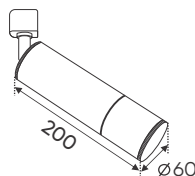

AFC 862 20W 1.095.000

ĐÈN LED 20W 20.001 - 20.002 - 20.003

Điện áp: AC85 - 265V-50/60Hz
Bóng LED COB 135-145Lm/W - CRI: ≥90
Thân đèn: Hợp kim nhôm
Góc chiếu: 36°
Lắp đặt: Thanh ray