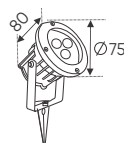

CÂY GHIM CỎ

160mm 61.000
210mm 83.000
260mm 140.000
Thân cây ghim: Nhôm