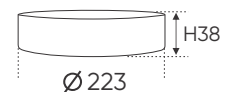

ĐÈN PANEL LED ỚP TRẦN CAO CẤP

Điện áp: 220V-50/60Hz
Bóng LED SMD 85Lm/W - CRI: ≥80
Thân đèn: Sắt sơn tĩnh điện
Góc chiếu: 120°

Điện áp: 220V-50/60Hz
Bóng LED SMD 85Lm/W - CRI: ≥80
Thân đèn: Sắt sơn tĩnh điện
Góc chiếu: 120°

SỬ DỤNG DRIVER CÓ TÍCH HỢP NÚT TRƯỢT - ĐIỀU CHỈNH 4 CHỨC NĂNG SÁNG TỰY CHỌN

4 TRONG 1

Điện áp: 220V-50/60Hz
Bóng LED SMD - CRI: ≥80
Thân đèn: Nhựa
Góc chiếu: 120°

4 TRONG 1

Điện áp: 220V-50/60Hz
Bóng LED SMD - CRI: ≥80
Thân đèn: Nhựa
Góc chiếu: 120°

4 TRONG 1

Điện áp: 220V-50/60Hz
Bóng LED SMD - CRI: ≥80
Thân đèn: Nhựa
Góc chiếu: 120°

4 TRONG 1

Điện áp: 220V-50/60Hz
Bóng LED SMD - CRI: ≥80
Thân đèn: Nhựa
Góc chiếu: 120°