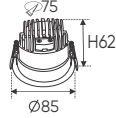

ánh sáng: 3200K 4200K 6500K

AFC 736 D 9W 442.000
3 chế độ sáng 559.000

ĐÈN LED 9W 9.001 - 9.002 - 9.003

Điện áp: AC85 - 265V-50/60Hz
Bóng LED COB 135-145Lm/W - CRI: ≥90
Thân đèn: Hợp kim nhôm
Góc chiếu: 55°
Khoét lỗ: 75mm