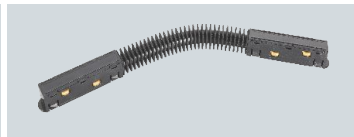

RNC 04 24W - DC 48V

1.043.000

Điện áp: DC 48V
Bóng LED COB 135Lm/W - CRI: ≥90
Thân đèn: Hợp kim nhôm
Góc chiếu: 24°

ĐẦU NỐI THẲNG - DC 48V
153.000

ĐẦU NỐI GÓC - DC 48V
212.000

NỐI GÓC L (Âm)
243.000

NỐI GÓC L (Nổi)
226.000