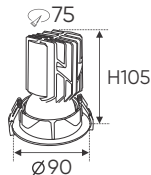

AFC 755/2 20W

2.225.000

ĐÈN LED 20W 20.001 - 20.002 - 20.003

Điện áp: AC85 - 265V-50/60Hz
Bóng LED COB 135-145Lm/W - CRI: ≥90
Thân đèn: Hợp kim nhôm
Góc chiếu: 38°
Khoét lỗ: 75 x 150mm