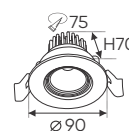

**AFC 734 7W 356.000
440.000**

ĐÈN LED 7W 7.001 - 7.002 - 7.003

Điện áp: AC85 - 265V-50/60Hz
Bóng LED COB 135-145Lm/W - CRI: ≥90
Thân đèn: Hợp kim nhôm
Góc chiếu: 36°
Khoét lỗ: 75mm

**AFC 734 9W 483.000
587.000**

ĐÈN LED 9W 9.001 - 9.002 - 9.003

Điện áp: AC85 - 265V-50/60Hz
Bóng LED COB 135-145Lm/W - CRI: ≥90
Thân đèn: Hợp kim nhôm
Góc chiếu: 36°
Khoét lỗ: 90mm