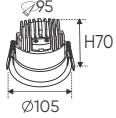

ánh sáng: 3200K 4200K 6500K

AFC 736 D 12W 588.000
3 chế độ sáng 710.000

ĐÈN LED 12W 12.001 - 12.002 - 12.003

Điện áp: AC85 - 265V-50/60Hz
Bóng LED COB 135-145Lm/W - CRI: ≥90
Thân đèn: Hợp kim nhôm
Góc chiếu: 55°
Khoét lỗ: 95mm