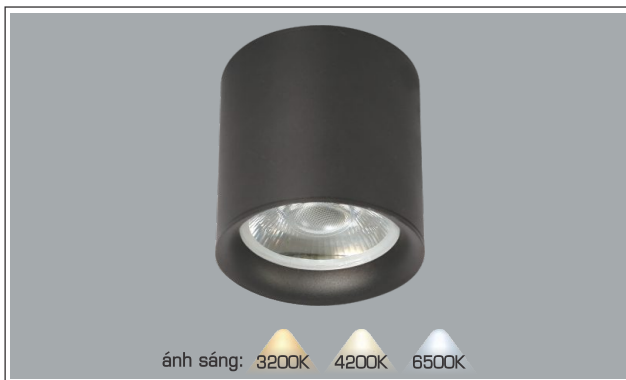

ánh sáng: 3200K 4200K 6500K

AFC 658 D 10W 693.000

ĐÈN LED 10W 10.001 - 10.002 - 10.003

Điện áp: AC85 - 265V~50/60Hz
Bóng LED COB 135-145Lm/W - CRI: ≥90
Thân đèn: Hợp kim nhôm
Góc chiếu: 24°