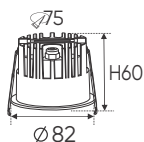

AFC 614 D 9W 698.000

ĐÈN LED 9W 9.001 - 9.002 - 9.003

Điện áp: AC85 - 265V-50/60Hz
Bóng LED COB 135-145Lm/W - CRI: ≥90
Thân đèn: Hợp kim nhôm
Góc chiếu: 45°
Khoét lỗ: 75mm
Ứng dụng: Lắp ban công, toilet
Cấp bảo vệ: IP65