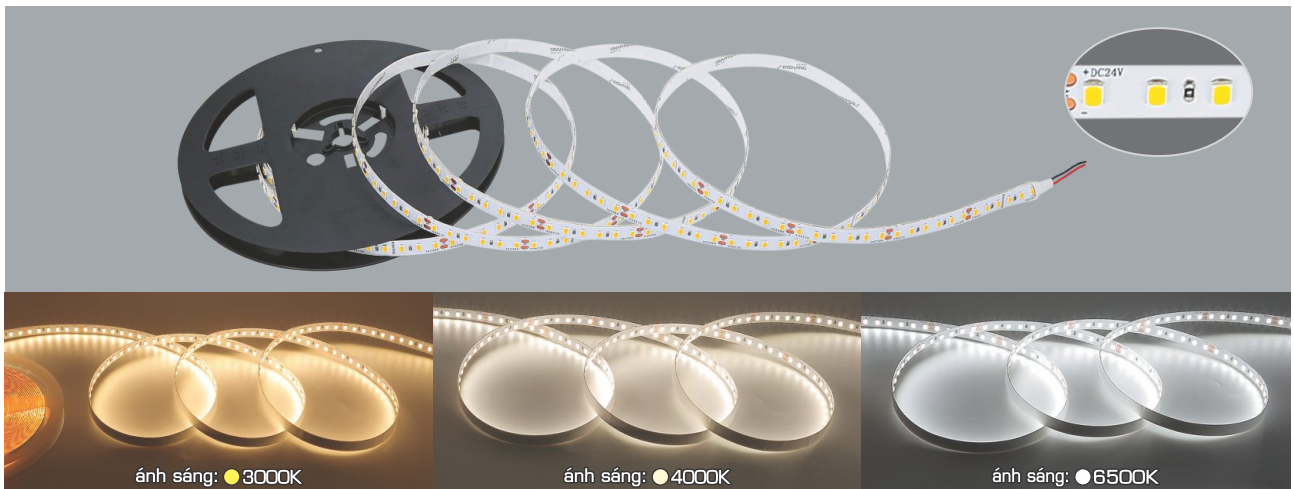

1m **338.000**

2m **676.000**

**THIẾT KẾ SANG TRỌNG - ĐA DẠNG MẪU MÃ
PHÙ HỢP VỚI MỌI KIẾN TRÚC**

DÂY LED DÁN COB 480 D DC 24V-10W/m
Cuộn 10m 1.181.000
Ưu Điểm: Ánh sáng đồng đều, không bị đốm, độ bền cao

Điện áp: DC 24V
 Công suất: 10W/1m (480 Chips/m)
 Chiều rộng vỉ mạch: 8mm
 Đoạn cắt 50mm

DÂY LED DÁN SMD DC 24V-9W/m
Cuộn 10m 1.099.000

Điện áp: DC 24V
 Bóng LED SMD 110lm/W - CRI: ≥90
 Công suất: 9W/1m (120 bóng)
 Chiều rộng vỉ mạch: 8mm
 Đoạn cắt 50mm