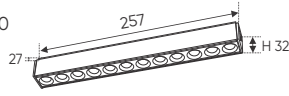

RNM 26B 12W - DC 48V L257 x W27 x H32 **771.000**

Điện áp: DC 48V
Bóng LED chất lượng cao 115Lm/W - CRI: ≥90
Thân đèn: Hợp kim nhôm
Góc chiếu: 24°
Thi công: Lắp ray nổi siêu mỏng # 26