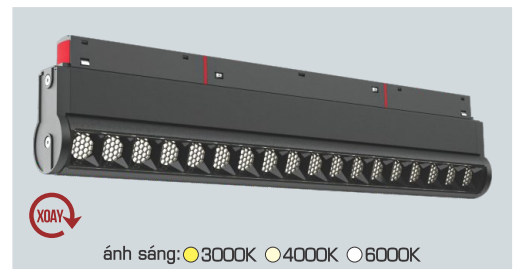

Điện áp: DC 48V
Bóng LED chất lượng cao 115Lm/W - CRI: ≥90
Thân đèn: Hợp kim nhôm
Góc chiếu: 24°

RNC 02 6W - DC 48V 291.000

L112 x W22 x H44

Điện áp: DC 48V
Bóng LED chất lượng cao 115Lm/W - CRI: ≥90
Thân đèn: Hợp kim nhôm
Góc chiếu: 24°

RNC 03 12W - DC 48V 398.000

L303 x W22 x H44

Điện áp: DC 48V
Bóng LED chất lượng cao 115Lm/W - CRI: ≥90
Thân đèn: Hợp kim nhôm
Góc chiếu: 120°

RNC 03 20W - DC 48V 613.000

L600 x W22 x H44

Điện áp: DC 48V
Bóng LED chất lượng cao 115Lm/W - CRI: ≥90
Thân đèn: Hợp kim nhôm
Góc chiếu: 120°

RNC GÓC 90° 20W - DC 48V 898.000

W22 x H44

Điện áp: DC 48V
Bóng LED chất lượng cao 115Lm/W - CRI: ≥90
Thân đèn: Hợp kim nhôm
Góc chiếu: 120°

RNC 06 6W - DC 48V 585.000

L115 x W22 x H58

Điện áp: DC 48V
Bóng LED chất lượng cao 115Lm/W - CRI: ≥90
Thân đèn: Hợp kim nhôm
Góc chiếu: 24°

RNC 06 12W - DC 48V 725.000

L215 x W22 x H58

Điện áp: DC 48V
Bóng LED chất lượng cao 115Lm/W - CRI: ≥90
Thân đèn: Hợp kim nhôm
Góc chiếu: 24°

RNC 06 18W - DC 48V 898.000

L312 x W22 x H58

Điện áp: DC 48V
Bóng LED chất lượng cao 115Lm/W - CRI: ≥90
Thân đèn: Hợp kim nhôm
Góc chiếu: 24°