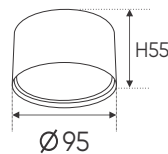

AFC 651 D 9W 411.000

ĐÈN LED 9W 9.001 - 9.002 - 9.003

Điện áp: AC85 - 265V~50/60Hz

Bóng LED chất lượng cao 130Lm/W - CRI: ≥80

Thân đèn: Hợp kim nhôm

Góc chiếu: 120°