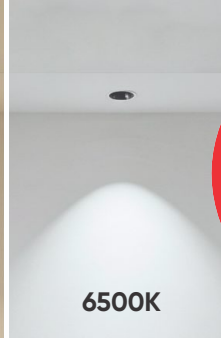

6500K

THIẾT KẾ SANG TRỌNG - ĐA DẠNG MẪU MÃ
PHÙ HỢP VỚI MỌI KIẾN TRÚC