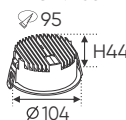

AFC 410 15W   **435.000**

ĐÈN LED 15W 15.001 - 15.002 - 15.003

Điện áp: AC85 - 265V-50/60Hz
Bóng LED chất lượng cao 150Lm/W - CRI: ≥80
Thân đèn: Hợp kim nhôm
Góc chiếu: 110°
Khoét lỗ: 95mm