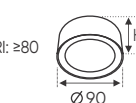

ánh sáng: 3200K 4200K 6500K

AFC 644 D 7W 590.000

ĐÈN LED 7W 7.001 - 7.002 - 7.003

Điện áp: AC85 - 265V-50/60Hz
Bóng LED chất lượng cao 130Lm/W - CRI: ≥80
Thân đèn: Hợp kim nhôm
Góc chiếu: 120°