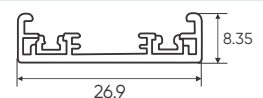

THÔNG TIN KỸ THUẬT:

- THÂN ĐÈN: HỢP KIM NHÔM TẢN NHIỆT TỐT
- ĐIỆN ÁP: DC 48V
- BÓNG LED CHẤT LƯỢNG CAO - 115Lm/W
- CHỈ SỐ HOÀN MÀU CRI ≥90
- 3 ẠNH SÁNG TRONG 1 ĐÈN (3000K - 4000K - 6000K ĐIỀU CHỈNH ÁNH SÁNG BẰNG NÚT GẠT)
- TUỔI THỌ: 30.000h
- BẢO HÀNH: 3 NĂM

ĐÈN LED RAY NAM CHÂM NỔ SIÊU MỎNG CAO CẤP # 26

RNM 26A 12W - DC 48V L257 x W26 x H32 **691.000**

Điện áp: DC 48V
Bóng LED chất lượng cao 115Lm/W - CRI: ≥90
Thân đèn: Hợp kim nhôm
Góc chiếu: 120°
Thi công: Lắp ray nổi siêu mỏng # 26

RNM 26A 18W - DC 48V L384 x W26 x H32 **871.000**

Điện áp: DC 48V
Bóng LED chất lượng cao 115Lm/W - CRI: ≥90
Thân đèn: Hợp kim nhôm
Góc chiếu: 120°
Thi công: Lắp ray nổi siêu mỏng # 26

RNM 26B 12W - DC 48V L257 x W27 x H32 **771.000**

Điện áp: DC 48V
Bóng LED chất lượng cao 115Lm/W - CRI: ≥90
Thân đèn: Hợp kim nhôm
Góc chiếu: 24°
Thi công: Lắp ray nổi siêu mỏng # 26

RNM 26B 18W - DC 48V L384 x W27 x H32 **921.000**

Điện áp: DC 48V
Bóng LED chất lượng cao 115Lm/W - CRI: ≥90
Thân đèn: Hợp kim nhôm
Góc chiếu: 24°
Thi công: Lắp ray nổi siêu mỏng # 26

RNM 26D - DC 48V

8W Ø45 x L100 **831.000**

15W Ø55 x L115 **970.000**

Điện áp: DC 48V
Bóng LED COB 135Lm/W - CRI: ≥90
Thân đèn: Hợp kim nhôm
Góc chiếu: 24°
Thi công: Lắp ray nổi siêu mỏng # 26

RNM 26C 8W - DC 48V **442.000**

Điện áp: DC 48V
Bóng LED COB 135Lm/W - CRI: ≥90
Thân đèn: Hợp kim nhôm
Góc chiếu: 24°
Thi công: Lắp ray nổi siêu mỏng # 26

BỘ NGUỒN NỔI # 26

DC 48V - 100W **671.000**

DC 48V - 200W **891.000**

RAY LẮP NỔI SIÊU MỎNG # 26

1m **338.000**

2m **676.000**