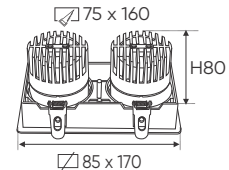

AFC 764/1 7W   **614.000**
3 chế độ sáng 🔄
698.000

ĐÈN LED 7W 7.001 - 7.002 - 7.003

Điện áp: AC85 - 265V-50/60Hz
Bóng LED COB 135-145Lm/W - CRI: ≥90
Thân đèn: Hợp kim nhôm
Góc chiếu: 24°
Khoét lỗ: 75mm