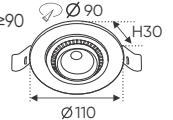

AFC 626 7W 584.000

ĐÈN LED 7W 7.001 - 7.002 - 7.003

Điện áp: AC85 - 265V-50/60Hz
Bóng LED COB 135-145Lm/W - CRI: ≥ 90
Thân đèn: Hợp kim nhôm
Góc chiếu: 21°
Khoét lỗ: 90mm