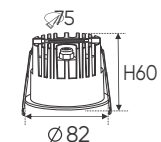

AFC 631 10W 642.000

ĐÈN LED 10W 10.001 - 10.002 - 10.003

Điện áp: AC85 - 265V-50/60Hz
Bóng LED COB 135-145Lm/W - CRI: ≥90
Thân đèn: Hợp kim nhôm
Góc chiếu: 60°
Ứng dụng: Lắp ban công, lối đi
Cấp bảo vệ: IP65