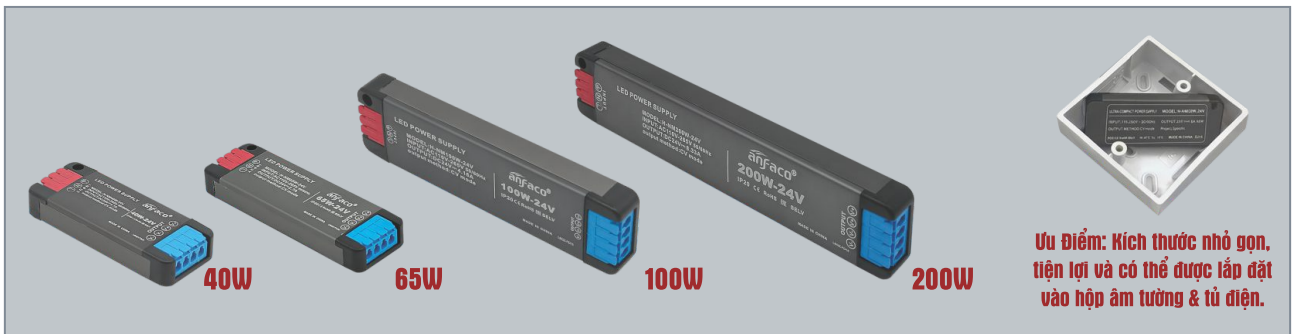

Ưu Điểm: Kích thước nhỏ gọn, tiện lợi và có thể được lắp đặt vào hộp âm tường & tủ điện.

NGUỒN MỎNG	DC 24V - 40W	L86 x W34 x H15	378.000
NGUỒN MỎNG	DC 24V - 65W	L107 x W34 x H15	447.000
NGUỒN MỎNG	DC 24V - 100W	L125 x W34 x H15	542.000
NGUỒN MỎNG	DC 24V - 200W	L173 x W34 x H15	636.000