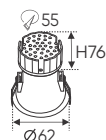

AFC 740 7W 435.000

ĐÈN LED 7W 7.001 - 7.002 - 7.003
Điện áp: AC85 - 265V-50/60Hz
Bóng LED COB 135-145Lm/W - CRI: ≥90
Thân đèn: Hợp kim nhôm
Góc chiếu: 36°
Khoét lỗ: 55mm