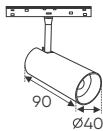

RNC 04 12W - DC 48V

698.000

Điện áp: DC 48V
Bóng LED COB 135Lm/W - CRI: ≥90
Thân đèn: Hợp kim nhôm
Góc chiếu: 24°