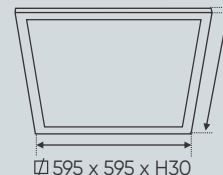

3000K

4000K

6500K

THIẾT KẾ SANG TRỌNG - ĐA DẠNG MẪU MÃ PHÙ HỢP VỚI MỌI KIẾN TRÚC

ĐÈN PANEL LED THẢ TRẦN CAO CẤP

ánh sáng: ● 4000K ● 6500K

AFC 595 36W SIÊU SÁNG
1.108.000

Điện áp: 220V-50/60Hz
Bóng LED SMD chất lượng cao - CRI: ≥80
Thân đèn: Hợp kim nhôm
Góc chiếu: 120°
Lắp đặt: Thả trần

Ứng dụng: Văn phòng,
Siêu thị, Nhà hàng,
Phòng hội thảo...

ĐÈN PANEL LED ỐP TRẦN CAO CẤP

SỬ DỤNG DRIVER CÓ TÍCH HỢP NÚT TRƯỢT - ĐIỀU CHỈNH 4 CHỨC NĂNG SÁNG TÙY CHỌN

AFC 505 T 12W 513.000

4 TRONG 1 ●●●● 3CĐ

ĐÈN LED 12W 12.001 - 12.002 - 12.003

Điện áp: 220V-50/60Hz
Bóng LED SMD chất lượng cao - CRI: ≥80
Thân đèn: Hợp kim nhôm
Quang thông 1086Lm
Góc chiếu: 120°

AFC 505 T 18W 723.000

4 TRONG 1 ●●●● 3CĐ

ĐÈN LED 18W 18.001 - 18.002 - 18.003

Điện áp: 220V-50/60Hz
Bóng LED SMD chất lượng cao - CRI: ≥80
Thân đèn: Hợp kim nhôm
Quang thông 1522Lm
Góc chiếu: 120°

AFC 505 T 24W 953.000

4 TRONG 1 ●●●● 3CĐ

ĐÈN LED 24W 24.001 - 24.002 - 24.003

Điện áp: 220V-50/60Hz
Bóng LED SMD chất lượng cao - CRI: ≥80
Thân đèn: Hợp kim nhôm
Quang thông 2141Lm
Góc chiếu: 120°

AFC 505 D 12W 513.000

4 TRONG 1 ●●●● 3CĐ

ĐÈN LED 12W 12.001 - 12.002 - 12.003

Điện áp: 220V-50/60Hz
Bóng LED SMD chất lượng cao - CRI: ≥80
Thân đèn: Hợp kim nhôm
Quang thông 1086Lm
Góc chiếu: 120°

AFC 505 D 18W 723.000

4 TRONG 1 ●●●● 3CĐ

ĐÈN LED 18W 18.001 - 18.002 - 18.003

Điện áp: 220V-50/60Hz
Bóng LED SMD chất lượng cao - CRI: ≥80
Thân đèn: Hợp kim nhôm
Quang thông 1522Lm
Góc chiếu: 120°

AFC 505 D 24W 953.000

4 TRONG 1 ●●●● 3CĐ

ĐÈN LED 24W 24.001 - 24.002 - 24.003

Điện áp: 220V-50/60Hz
Bóng LED SMD chất lượng cao - CRI: ≥80
Thân đèn: Hợp kim nhôm
Quang thông 2141Lm
Góc chiếu: 120°