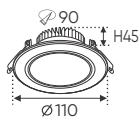

ĐÈN LED 7W 7.001 - 7.002 - 7.003

Điện áp: AC85 - 265V-50/60Hz
Bóng LED chất lượng cao 130Lm/W - CRI: ≥80
Thân đèn: Hợp kim nhôm
Góc chiếu: 120°
Khoét lỗ: 90mm

AFC 426 9W   **398.000**
3 chế độ sáng 🌞   **460.000**

ĐÈN LED 9W 9.001 - 9.002 - 9.003

Điện áp: AC85 - 265V-50/60Hz
Bóng LED chất lượng cao 130Lm/W - CRI: ≥80
Thân đèn: Hợp kim nhôm
Góc chiếu: 120°
Khoét lỗ: 100mm