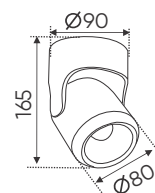

AFC 866 12W Đế Ngồi 754.000

ĐÈN LED 12W 12.001 - 12.002 - 12.003

Điện áp: AC85 - 265V~50/60Hz
Bóng LED COB 135-145Lm/W - CRI: ≥ 90
Thân đèn: Hợp kim nhôm
Góc chiếu: 24°
Lắp đặt: Đế ngồi