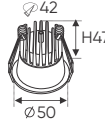

ĐÈN LED 3W 3.001 - 3.002 - 3.003

Điện áp: AC85 - 265V-50/60Hz
Bóng LED COB 130Lm/W - CRI: ≥90
Thân đèn: Hợp kim nhôm
Góc chiếu: 36°
Khoét lỗ: 42mm

AFC 616 T 3W 252.000