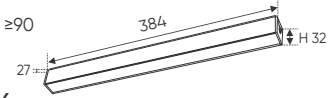

RNM 26A 18W - DC 48V L384 x W26 x H32 **871.000**

Điện áp: DC 48V
Bóng LED chất lượng cao 115Lm/W - CRI: ≥90
Thân đèn: Hợp kim nhôm
Góc chiếu: 120°
Thi công: Lắp ray nổi siêu mỏng # 26