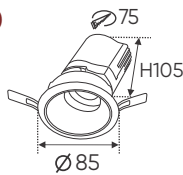

AFC 749 D 10W   **751.000**
3 chế độ sáng   **869.000**

ĐÈN LED 10W 10.001 - 10.002 - 10.003
Điện áp: AC85 - 265V-50/60Hz
Bóng LED COB 135-145Lm/W - CRI: ≥90
Thân đèn: Hợp kim nhôm
Góc chiếu: 24°
Khoét lỗ: 75mm