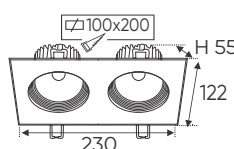

AFC 757/2 12W 1.340.000
3 chế độ sáng

ĐÈN LED 12W 12.001 - 12.002 - 12.003

Điện áp: AC85 - 265V-50/60Hz
Bóng LED COB 135-145Lm/W - CRI: ≥90
Thân đèn: Hợp kim nhôm
Góc chiếu: 24°
Khoét lỗ: 100 x 200mm