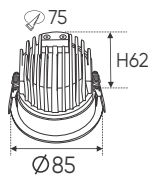

AFC 554 12W 565.000

ĐÈN LED 12W 12.001 - 12.002 - 12.003

Điện áp: AC85 - 265V-50/60Hz
Bóng LED COB 135-145Lm/W - CRI: ≥90
Thân đèn: Hợp kim nhôm
Góc chiếu: 55°
Khoét lỗ: 75mm
Thi công: Lắp âm trần
Ứng dụng: Lối đi, hành lang