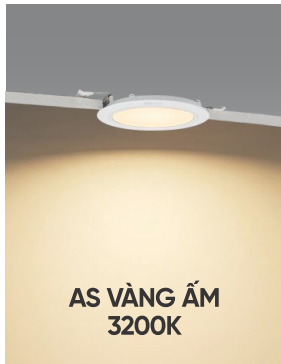

PANEL LED ÂM TRẦN SIÊU MỎNG CAO CẤP

- THÂN ĐÈN: HỢP KIM NHÔM TẢN NHIỆT TỐT
- TẤM PHẢN QUANG: NHỰA PMMA TRONG SUỐT KHÔNG NGÀ VÀNG
- NGUỒN DRIVER RỜI - CÁCH LY AN TOÀN - ĐỘ BỀN CAO
- ĐIỆN ÁP: AC85 - 265V-50/60Hz
- BÓNG LED CHẤT LƯỢNG CAO - 130Lm/W
- CHỈ SỐ HOÀN MÀU CRI ≥80
- ÁNH SÁNG: 3200K - 4200K - 6500K
- TUỔI THỌ: 50.000h
- BẢO HÀNH: 3 NĂM