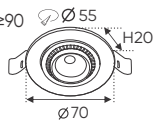

AFC 626 3W 374.000

ĐÈN LED 3W 3.001 - 3.002 - 3.003

Điện áp: AC85 - 265V-50/60Hz
Bóng LED COB 135-145Lm/W - CRI: ≥ 90
Thân đèn: Hợp kim nhôm
Góc chiếu: 21°
Khoét lỗ: 55mm