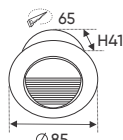

ánh sáng: ●3200K

ÂM TƯỜNG 019 3W
279.000