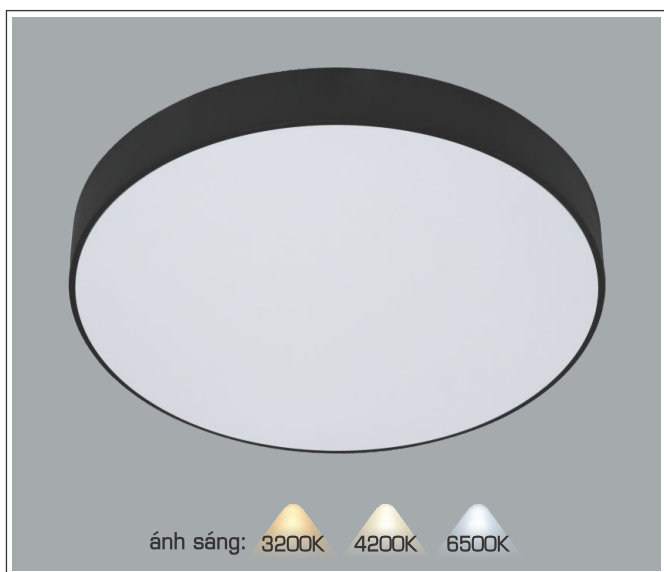

AFC 579 D 22W 819.000

ĐÈN LED 22W 22.001 - 22.002 - 22.003

Điện áp: AC85 - 265V-50/60Hz
Bóng LED SMD 125lm/W - CRI: ≥80
Thân đèn: Hợp kim nhôm
Góc chiếu: 120°
Thi công: Lắp nổi