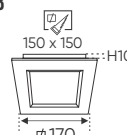

ánh sáng: 3200K 4200K 6500K

AFC 669 12W

405.000

544.000

ĐÈN LED 12W 12.001 - 12.002 - 12.003

Điện áp: AC85 - 265V-50/60Hz
Bóng LED SMD 130Lm/W - CRI: ≥80
Thân đèn: Hợp kim nhôm
Góc chiếu: 120°
Khoét lỗ: 150 x 150mm