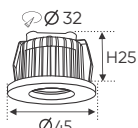

ĐÈN LED 3W 3.001 - 3.002 - 3.003

Điện áp: AC85 - 265V-50/60Hz
Bóng LED COB 130Lm/W - CRI: ≥90
Thân đèn: Hợp kim nhôm
Góc chiếu: 24°

AFC 627 3W 254.000