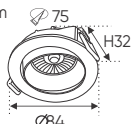

AFC 606 T 5W 497.000

ĐÈN LED 5W 5.001 - 5.002 - 5.003

Điện áp: AC85 - 265V-50/60Hz
Bóng LED COB 135-145Lm/W - CRI: ≥ 90
Thân đèn: Hợp kim nhôm
Góc chiếu: 24°
Khoét lỗ: 75mm