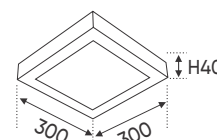

PANEL LED NỔI CAO CẤP

- THÂN ĐÈN: HỢP KIM NHÔM TẢN NHIỆT TỐT
- NGUỒN DRIVER RỜI - CÁCH LY AN TOÀN - ĐỘ BỀN CAO
- ĐIỆN ÁP: AC85 - 265V-50/60Hz
- BÓNG LED CHẤT LƯỢNG CAO - 130Lm/W
- CHỈ SỐ HOÀN MÀU CRI ≥80
- ÁNH SÁNG: 3200K - 4200K - 6500K
- TUỔI THỌ: 30.000h
- BẢO HÀNH: 3 NĂM

**THIẾT KẾ SANG TRỌNG - ĐA DẠNG MẪU MÃ
PHÙ HỢP VỚI MỌI KIẾN TRÚC**

AFC 561 12W 558.000

ĐÈN LED 12W 12.001 - 12.002 - 12.003

Điện áp: AC85 - 265V-50/60Hz

Bóng LED SMD 130Lm/W - CRI: ≥80

Thân đèn: Hợp kim nhôm

Góc chiếu: 120°

AFC 561 18W 759.000

ĐÈN LED 18W 18.001 - 18.002 - 18.003

Điện áp: AC85 - 265V-50/60Hz

Bóng LED SMD 130Lm/W - CRI: ≥80

Thân đèn: Hợp kim nhôm

Góc chiếu: 120°

AFC 561 22W 979.000

ĐÈN LED 22W 22.001 - 22.002 - 22.003

Điện áp: AC85 - 265V-50/60Hz

Bóng LED SMD 130Lm/W - CRI: ≥80

Thân đèn: Hợp kim nhôm

Góc chiếu: 120°

AFC 562 12W

558.000

ĐÈN LED 12W 12.001 - 12.002 - 12.003

Điện áp: AC85 - 265V-50/60Hz

Bóng LED SMD 130Lm/W - CRI: ≥80

Thân đèn: Hợp kim nhôm

Góc chiếu: 120°

AFC 562 22W

979.000

ĐÈN LED 22W 22.001 - 22.002 - 22.003

Điện áp: AC85 - 265V-50/60Hz

Bóng LED SMD 130Lm/W - CRI: ≥80

Thân đèn: Hợp kim nhôm

Góc chiếu: 120°