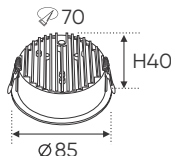

AFC 619 20W 537.000

3 chế độ sáng ☺

Điện áp: AC85 - 265V-50/60Hz
Bóng LED chất lượng cao - CRI: ≥80
Thân đèn: Hợp kim nhôm
Góc chiếu: 55°
Khoét lỗ: 90mm