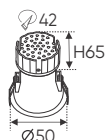

AFC 740 3W 346.000

ĐÈN LED 3W 3.001 - 3.002 - 3.003
Điện áp: AC85 - 265V-50/60Hz
Bóng LED COB 135-145Lm/W - CRI: ≥90
Thân đèn: Hợp kim nhôm
Góc chiếu: 36°
Khoét lỗ: 42mm