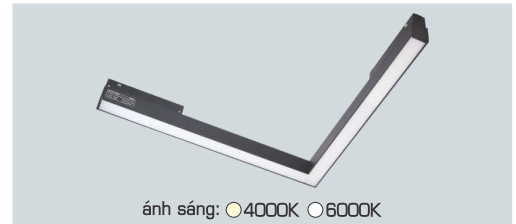

RNC 03 12W - DC 48V 398.000

L303 x W22 x H44

Điện áp: DC 48V
Bóng LED chất lượng cao 115Lm/W - CRI: ≥90
Thân đèn: Hợp kim nhôm
Góc chiếu: 120°

RNC 03 20W - DC 48V 613.000

L600 x W22 x H44

Điện áp: DC 48V
Bóng LED chất lượng cao 115Lm/W - CRI: ≥90
Thân đèn: Hợp kim nhôm
Góc chiếu: 120°