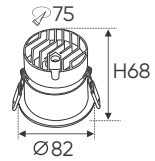

ĐÈN LED 9W 9.001 - 9.002 - 9.003

Điện áp: AC85 - 265V-50/60Hz
Bóng LED COB 135-145Lm/W - CRI: ≥90
Thân đèn: Hợp kim nhôm
Góc chiếu: 50°
Khoét lỗ: 75mm