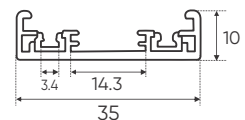

**NỐI GÓC L RAY NỔI RN - DC 48V
149.000**

BỘ NGUỒN NỔI # 35

L263 x W33 x H25
DC 48V - 100W **698.000**
DC 48V - 200W **1.044.000**

RAY NỔI SIÊU MỎNG # 35

1m **363.000**
1m5 **545.000**
2m **727.000**

THÔNG TIN KỸ THUẬT: