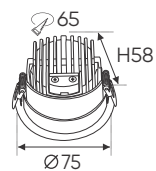

AFC 726 9W 509.000

ĐÈN LED 9W 9.001 - 9.002 - 9.003

Điện áp: AC85 - 265V-50/60Hz
Bóng LED COB 135-145Lm/W - CRI: ≥90
Thân đèn: Hợp kim nhôm
Góc chiếu: 36°
Khoét lỗ: 75mm