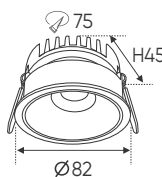

AFC 665 10W 668.000

3 chế độ sáng

799.000

ĐÈN LED 10W 10.001 - 10.002 - 10.003

Điện áp: AC85 - 265V-50/60Hz
Bóng LED COB 135-145Lm/W - CRI: ≥90
Thân đèn: Hợp kim nhôm
Góc chiếu: 36°
Khoét lỗ: 95mm