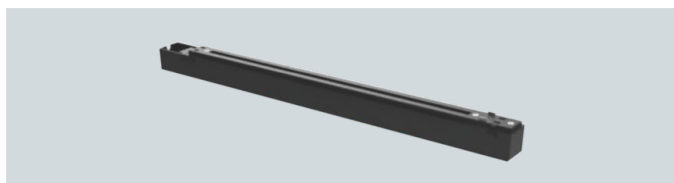

BỘ NGUỒN NỔI # 26

DC 48V - 100W **671.000**

DC 48V - 200W **891.000**