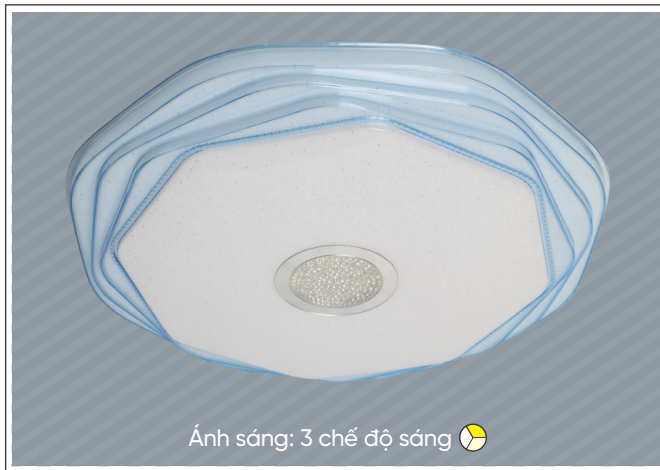

AFC 061 22W (Ø400 x H70) **971.000**
36W (Ø500 x H90) **1.378.000**