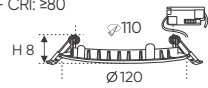

Điện áp: 220V-50/60Hz
Bóng LED SMD chất lượng cao - CRI: ≥80
Thân đèn: Hợp kim nhôm
Quang thông 726Lm
Góc chiếu: 120°

AFC 398 T 12W **443.000**

4 TRONG 1 ●○○● 3CB

ĐÈN LED 12W 12.001 - 12.002 - 12.003

Điện áp: 220V-50/60Hz
Bóng LED SMD chất lượng cao - CRI: ≥80
Thân đèn: Hợp kim nhôm
Quang thông 856Lm
Góc chiếu: 120°