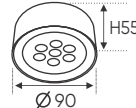

Điện áp: AC85 - 265V-50/60Hz
 Bóng LED SMD 150Lm/W - CRI: ≥70
 Thân đèn: Hợp kim nhôm
 Góc chiếu: 30°

ánh sáng: 3200K 4200K 6500K

AFC 643 T 7W 649.000

ĐÈN LED 7W 7.001 - 7.002 - 7.003

Điện áp: AC85 - 265V-50/60Hz
 Bóng LED SMD 150Lm/W - CRI: ≥70
 Thân đèn: Hợp kim nhôm
 Góc chiếu: 30°