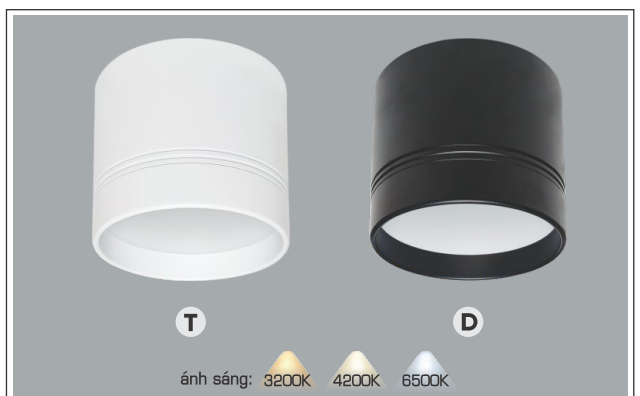

AFC 641 9W 582.000

ĐÈN LED 9W 9.001 - 9.002 - 9.003

Điện áp: AC85 - 265V~50/60Hz

Bóng LED chất lượng cao 130Lm/W - CRI: ≥80

Thân đèn: Hợp kim nhôm

Góc chiếu: 120°