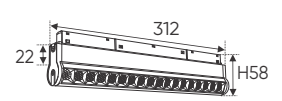

RNC 06 12W - DC 48V 725.000

L215 x W22 x H58

Điện áp: DC 48V
Bóng LED chất lượng cao 115Lm/W - CRI: ≥90
Thân đèn: Hợp kim nhôm
Góc chiếu: 24°

RNC 06 18W - DC 48V 898.000

L312 x W22 x H58

Điện áp: DC 48V
Bóng LED chất lượng cao 115Lm/W - CRI: ≥90
Thân đèn: Hợp kim nhôm
Góc chiếu: 24°