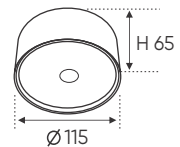

AFC 640 T 12W 830.000

ĐÈN LED 12W 12.001 - 12.002 - 12.003

Điện áp: AC85 - 265V~50/60Hz
Bóng LED COB 135-145Lm/W - CRI: ≥90
Thân đèn: Hợp kim nhôm
Góc chiếu: 55°