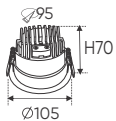

ánh sáng: 3200K 4200K 6500K

AFC 736 T 12W 588.000
3 chế độ sáng 710.000

ĐÈN LED 12W 12.001 - 12.002 - 12.003

Điện áp: AC85 - 265V-50/60Hz
Bóng LED COB 135-145Lm/W - CRI: ≥90
Thân đèn: Hợp kim nhôm
Góc chiếu: 55°
Khoét lỗ: 95mm