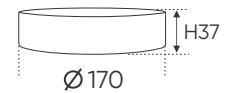

AFC 501 T 30W 655.000

4 TRONG 1

Điện áp: 220V-50/60Hz
Bóng LED SMD - CRI: ≥80
Thân đèn: Nhựa
Góc chiếu: 120°