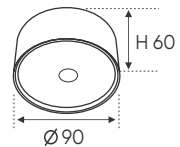

AFC 553 T 12W 817.000

ĐÈN LED 12W 12.001 - 12.002 - 12.003

Điện áp: AC85 - 265V~50/60Hz
Bóng LED COB 135-145Lm/W - CRI: ≥90
Thân đèn: Hợp kim nhôm
Góc chiếu: 36°