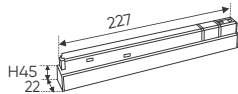

BỘ NGUỒN ÂM
DC 48V - 100W
549.000

THANH RAY LẮP ÂM

1m **527.000**
1m5 **790.000**
2m **1.053.000**

BỘ NGUỒN ÂM
DC 48V - 200W
798.000

THANH RAY LẮP NỔI

1m **596.000**
1m5 **891.000**
2m **1.193.000**

THÔNG TIN KỸ THUẬT: