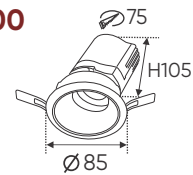

AFC 747 9W   **630.000**

ĐÈN LED 9W 9.001 - 9.002 - 9.003
Điện áp: AC85 - 265V-50/60Hz
Bóng LED COB 135-145Lm/W - CRI: ≥90
Thân đèn: Hợp kim nhôm
Góc chiếu: 60°
Khoét lỗ: 90mm