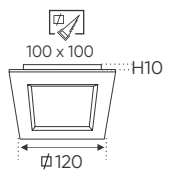

ánh sáng: 3200K 4200K 6500K

AFC 669 6W

263.000

3 chế độ sáng

354.000

ĐÈN LED 6W 6.001 - 6.002 - 6.003

Điện áp: AC85 - 265V-50/60Hz
Bóng LED SMD 130Lm/W - CRI: ≥80
Thân đèn: Hợp kim nhôm
Góc chiếu: 120°
Khoét lỗ: 100 x 100mm