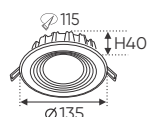

AFC 441 V 12W 437.000
3 chế độ sáng 502.000

ĐÈN LED 12W 12.001 - 12.002 - 12.003

Điện áp: AC85 - 265V-50/60Hz
Bóng LED chất lượng cao 130Lm/W - CRI: ≥80
Thân đèn: Hợp kim nhôm
Góc chiếu: 120°
Khoét lỗ: 115mm