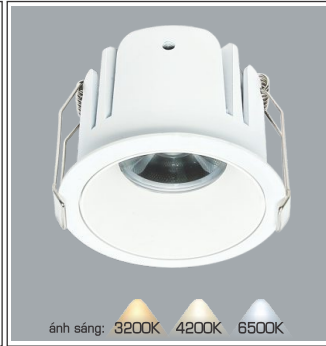

AFC 712 T 12W 677.000
3 chế độ sáng **799.000**

ĐÈN LED 12W 12.001 - 12.002 - 12.003

Điện áp: AC85 - 265V-50/60Hz
Bóng LED COB 135-145Lm/W - CRI: ≥90
Thân đèn: Hợp kim nhôm
Góc chiếu: 50°
Khoét lỗ: 95mm