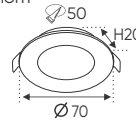

ĐÈN LED 3W 3.001 - 3.002 - 3.003

Điện áp: AC85 - 265V-50/60Hz
Bóng LED SMD 130Lm/W - CRI: ≥80
Thân đèn: Hợp kim nhôm
Góc chiếu: 120°
Khoét lỗ: 50mm

AFC 616 D 3W 252.000