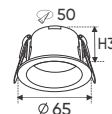

ĐÈN LED 3W 3.001 - 3.002 - 3.003

Điện áp: AC85 - 265V-50/60Hz
Bóng LED COB 135-145Lm/W - CRI: ≥90
Thân đèn: Hợp kim nhôm
Góc chiếu: 50°
Khoét lỗ: 50mm

AFC 546 7W 271.000