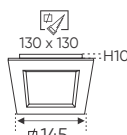

ánh sáng: 3200K 4200K 6500K

AFC 669 9W

361.000

430.000

ĐÈN LED 9W 9.001 - 9.002 - 9.003

Điện áp: AC85 - 265V-50/60Hz
Bóng LED SMD 130Lm/W - CRI: ≥80
Thân đèn: Hợp kim nhôm
Góc chiếu: 120°
Khoét lỗ: 130 x 130mm

ánh sáng: 3200K 4200K 6500K

AFC 669 12W

405.000

544.000

ĐÈN LED 12W 12.001 - 12.002 - 12.003

Điện áp: AC85 - 265V-50/60Hz
Bóng LED SMD 130Lm/W - CRI: ≥80
Thân đèn: Hợp kim nhôm
Góc chiếu: 120°
Khoét lỗ: 150 x 150mm