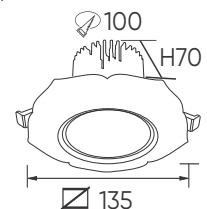

**AFC PULY 08 12W
655.000**

ĐÈN LED 12W 12.001 - 12.002 - 12.003

Điện áp: AC85 - 265V-50/60Hz
Bóng LED COB 135-145Lm/W - CRI: ≥90
Chất liệu: Vành đèn bằng Puly
Tản nhiệt: Hợp kim nhôm
Góc chiếu: 60°
Khoét lỗ: 100mm