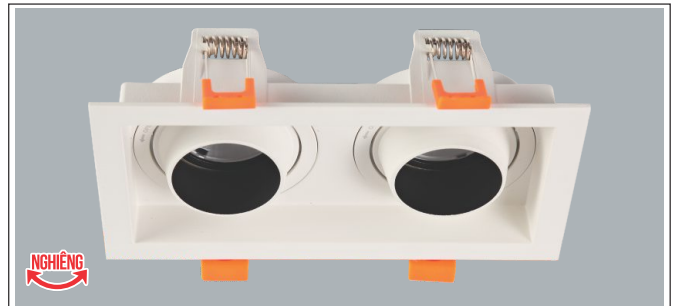

AFC 390/2 - MR16 (Không Bóng)
681.000

Thân đèn: Hợp kim nhôm
Khoét lỗ: 80 x 160mm