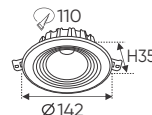

**AFC 523 12W 432.000
549.000**

ĐÈN LED 12W 12.001 - 12.002 - 12.003

3 chế độ sáng
Điện áp: AC85 - 265V-50/60Hz
Bóng LED COB 135-145Lm/W - CRI: ≥90
Thân đèn: Hợp kim nhôm
Góc chiếu: 45°
Khoét lỗ: 110mm