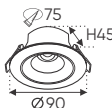

ĐÈN LED 7W 7.001 - 7.002 - 7.003

Điện áp: AC85 - 265V-50/60Hz
Bóng LED COB 135-145Lm/W - CRI: ≥90
Thân đèn: Hợp kim nhôm
Góc chiếu: 36°
Khoét lỗ: 75mm

AFC 618 D 12W 581.000