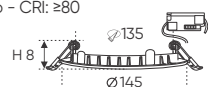

AFC 398 V 12W **443.000**

4 TRONG 1 ●○○● 3CB

ĐÈN LED 12W 12.001 - 12.002 - 12.003

Điện áp: 220V-50/60Hz
Bóng LED SMD chất lượng cao - CRI: ≥80
Thân đèn: Hợp kim nhôm
Quang thông 856Lm
Góc chiếu: 120°