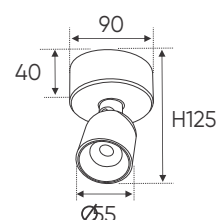

AFC 816 D 7W Đế Ngồi 725.000

ĐÈN LED 7W 7.001 - 7.002 - 7.003

Điện áp: AC85 - 265V~50/60Hz
Bóng LED COB 135-145Lm/W - CRI: ≥ 90
Thân đèn: Hợp kim nhôm
Góc chiếu: 24°