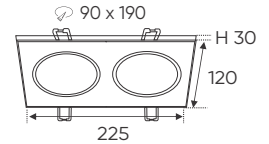

ánh sáng: 3200K 4200K 6500K

AFC 754 D/1 9W 354.000
3 chế độ sáng

ĐÈN LED 9W 9.001 - 9.002 - 9.003

Điện áp: AC85 - 265V-50/60Hz
Bóng LED chất lượng cao 130Lm/W - CRI: ≥80
Thân đèn: Hợp kim nhôm
Góc chiếu: 120°
Khoét lỗ: 90mm