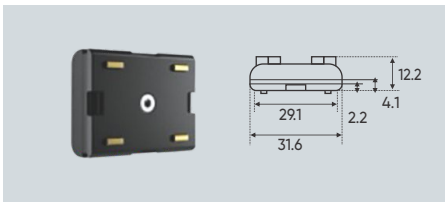

**NỐI THẲNG RAY NỔI RN - DC 48V
138.000**