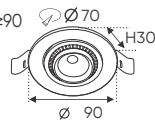

AFC 626 5W 476.000

ĐÈN LED 5W 5.001 - 5.002 - 5.003

Điện áp: AC85 - 265V-50/60Hz
Bóng LED COB 135-145Lm/W - CRI: ≥ 90
Thân đèn: Hợp kim nhôm
Góc chiếu: 21°
Khoét lỗ: 70mm