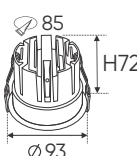

ánh sáng: 3200K 4200K 6500K

**AFC 730 15W 745.000
923.000**

3 chế độ sáng
ĐÈN LED 15W 15.001 - 15.002 - 15.003
Điện áp: AC85 - 265V-50/60Hz
Bóng LED COB 135-145Lm/W - CRI: ≥90
Thân đèn: Hợp kim nhôm
Góc chiếu: 55°
Khoét lỗ: 85mm