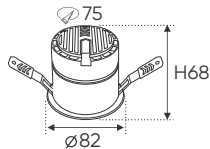

Điện áp: AC85 - 265V-50/60Hz
Bóng LED COB 135-145Lm/W - CRI: ≥90
Thân đèn: Hợp kim nhôm
Góc chiếu: 50°
Khoét lỗ: 75mm

AFC 760 T 9W

573.000

ĐÈN LED 9W 9.001 - 9.002 - 9.003

Điện áp: AC85 - 265V-50/60Hz
Bóng LED COB 135-145Lm/W - CRI: ≥90
Thân đèn: Hợp kim nhôm
Góc chiếu: 50°
Khoét lỗ: 75mm