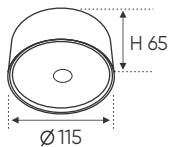

AFC 553 D 12W 817.000

ĐÈN LED 12W 12.001 - 12.002 - 12.003

Điện áp: AC85 - 265V~50/60Hz
Bóng LED COB 135-145Lm/W - CRI: ≥90
Thân đèn: Hợp kim nhôm
Góc chiếu: 36°