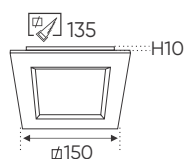

AFC 609 9W 353.000

ĐÈN LED 9W 9.001 - 9.002 - 9.003

Điện áp: AC85 - 265V-50/60Hz
Bóng LED chất lượng cao 130Lm/W - CRI: ≥80
Thân đèn: Hợp kim nhôm
Góc chiếu: 120°
Khoét lỗ: 135mm