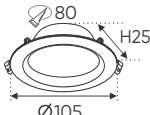

ĐÈN LED 7W 7.001 - 7.002 - 7.003

Điện áp: AC85 - 265V-50/60Hz
Bóng LED chất lượng cao 130Lm/W - CRI: ≥80
Thân đèn: Hợp kim nhôm
Góc chiếu: 120°
Khoét lỗ: 80mm