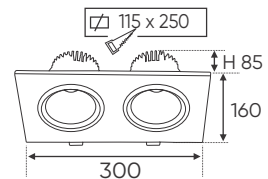

AFC 748/2 7W 1.024.000