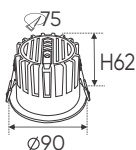

ĐÈN LED 9W 9.001 - 9.002 - 9.003

Điện áp: AC85 - 265V-50/60Hz
Bóng LED COB 135-145Lm/W - CRI: ≥90
Thân đèn: Hợp kim nhôm
Góc chiếu: 50°
Khoét lỗ: 75mm

AFC 598 9W 507.000