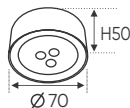

ánh sáng: 3200K 4200K 6500K

AFC 643 T 3W 511.000

ĐÈN LED 3W 3.001 - 3.002 - 3.003

Điện áp: AC85 - 265V-50/60Hz
Bóng LED SMD 150Lm/W - CRI: ≥70
Thân đèn: Hợp kim nhôm
Góc chiếu: 30°