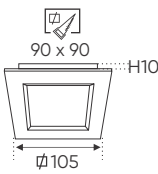

ánh sáng: 3200K 4200K 6500K

AFC 669 6W

263.000

3 chế độ sáng

354.000

ĐÈN LED 6W 6.001 - 6.002 - 6.003

Điện áp: AC85 - 265V-50/60Hz
Bóng LED SMD 130Lm/W - CRI: ≥80
Thân đèn: Hợp kim nhôm
Góc chiếu: 120°
Khoét lỗ: 100 x 100mm