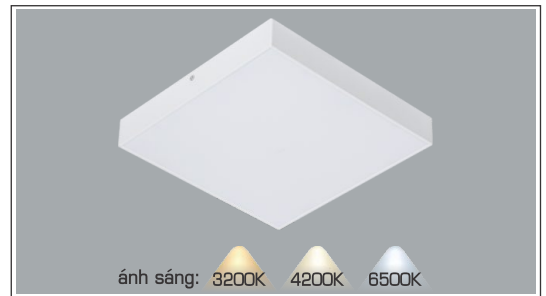

AFC 580 T 40W 1.547.000

ĐÈN LED 40W 40.001 - 40.002 - 40.003

Điện áp: AC85 - 265V-50/60Hz
Bóng LED SMD 125Lm/W - CRI: ≥80
Thân đèn: Hợp kim nhôm
Góc chiếu: 120° - Thi công: Lắp nổi