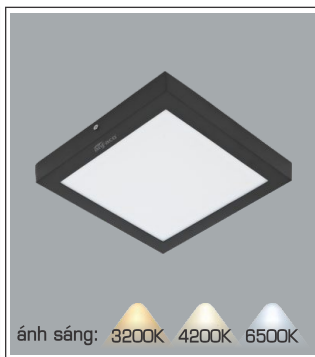

AFC 556 D 12W **613.000**
3 chế độ sáng ☺ **779.000**

ĐÈN LED 12W 12.001 - 12.002 - 12.003

Điện áp: AC85 - 265V-50/60Hz
Bóng LED chất lượng cao 130Lm/W - CRI: ≥80
Thân đèn: Hợp kim nhôm
Góc chiếu: 120°