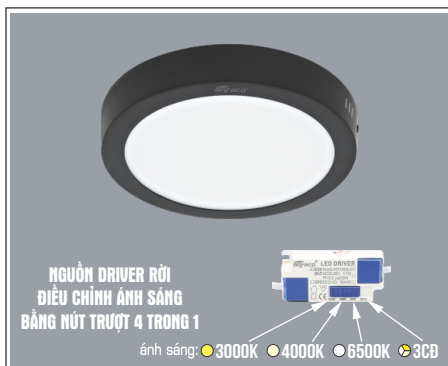

Điện áp: 220V-50/60Hz
Bóng LED SMD chất lượng cao - CRI: ≥80
Thân đèn: Hợp kim nhôm
Quang thông 1522Lm
Góc chiếu: 120°

AFC 505 T 24W 953.000

4 TRONG 1 ●●●● 3CĐ

ĐÈN LED 24W 24.001 - 24.002 - 24.003

Điện áp: 220V-50/60Hz
Bóng LED SMD chất lượng cao - CRI: ≥80
Thân đèn: Hợp kim nhôm
Quang thông 2141Lm
Góc chiếu: 120°