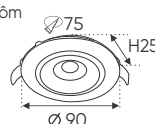

AFC 672 T 5W 488.000

ĐÈN LED 5W 5.001 - 5.002 - 5.003

Điện áp: AC85 - 265V-50/60Hz
Bóng LED COB 135-145Lm/W - CRI: ≥ 90
Thân đèn: Hợp kim nhôm
Góc chiếu: 24°
Khoét lỗ: 75mm