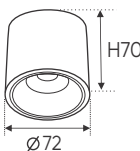

AFC 684 D 7W 467.000

ĐÈN LED 7W 7.001 - 7.002 - 7.003

Điện áp: AC85 - 265V-50/60Hz
Bóng LED COB 135-145Lm/W - CRI: ≥90
Thân đèn: Hợp kim nhôm
Góc chiếu: 60°