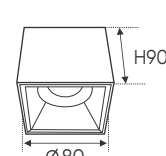

3200K

4200K

6500K

THIẾT KẾ SANG TRỌNG - ĐA DẠNG MẪU MÃ
PHÙ HỢP VỚI MỌI KIẾN TRÚC

AFC 611 12W 573.000

ĐÈN LED 12W 12.001 - 12.002 - 12.003

Điện áp: AC85 - 265V-50/60Hz
Bóng LED COB 135-145Lm/W - CRI: ≥90
Thân đèn: Hợp kim nhôm
Góc chiếu: 60°
Khoét lỗ: 75mm
Ứng dụng: Lắp ban công, toilet
Cấp bảo vệ: IP65

AFC 612 9W 742.000
AFC 612 12W 747.000

Điện áp: AC85 - 265V-50/60Hz
Bóng LED COB 135-145Lm/W - CRI: ≥90
Thân đèn: Hợp kim nhôm
Góc chiếu: 60°
Khoét lỗ: 95mm
Ứng dụng: Lắp ban công, toilet
Cấp bảo vệ: IP65

AFC 614 T 9W 698.000

ĐÈN LED 9W 9.001 - 9.002 - 9.003

Điện áp: AC85 - 265V-50/60Hz
Bóng LED COB 135-145Lm/W - CRI: ≥90
Thân đèn: Hợp kim nhôm
Góc chiếu: 45°
Khoét lỗ: 75mm
Ứng dụng: Lắp ban công, toilet
Cấp bảo vệ: IP65

AFC 614 D 9W 698.000

ĐÈN LED 9W 9.001 - 9.002 - 9.003

Điện áp: AC85 - 265V-50/60Hz
Bóng LED COB 135-145Lm/W - CRI: ≥90
Thân đèn: Hợp kim nhôm
Góc chiếu: 45°
Khoét lỗ: 75mm
Ứng dụng: Lắp ban công, toilet
Cấp bảo vệ: IP65

AFC 631 10W 642.000

ĐÈN LED 10W 10.001 - 10.002 - 10.003

Điện áp: AC85 - 265V-50/60Hz
Bóng LED COB 135-145Lm/W - CRI: ≥90
Thân đèn: Hợp kim nhôm
Góc chiếu: 60°
Ứng dụng: Lắp ban công, lối đi
Cấp bảo vệ: IP65

AFC 632 10W 695.000

ĐÈN LED 10W 10.001 - 10.002 - 10.003

Điện áp: AC85 - 265V-50/60Hz
Bóng LED COB 135-145Lm/W - CRI: ≥90
Thân đèn: Hợp kim nhôm
Góc chiếu: 60°
Ứng dụng: Lắp ban công, lối đi
Cấp bảo vệ: IP65