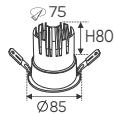

ĐÈN LED 7W 7.001 - 7.002 - 7.003

Điện áp: AC85 - 265V-50/60Hz
Bóng LED COB 135-145Lm/W - CRI: ≥90
Thân đèn: Hợp kim nhôm
Góc chiếu: 36°
Khoét lỗ: 75mm

AFC 670 D 9W 425.000