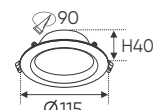

AFC 676 7W   **309.000**
3 chế độ sáng   **358.000**

ĐÈN LED 7W 7.001 - 7.002 - 7.003

Điện áp: AC85 - 265V-50/60Hz
Bóng LED chất lượng cao 130Lm/W - CRI: ≥80
Thân đèn: Hợp kim nhôm
Góc chiếu: 120°
Khoét lỗ: 90mm