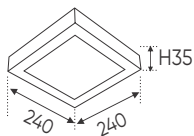

AFC 556 6W **416.000**
3 chế độ sáng ☺ **558.000**

ĐÈN LED 6W 6.001 - 6.002 - 6.003

Điện áp: AC85 - 265V-50/60Hz
Bóng LED chất lượng cao 130Lm/W - CRI: ≥80
Thân đèn: Hợp kim nhôm
Góc chiếu: 120°
Thi công: Lắp nổi

AFC 556 12W **613.000**
3 chế độ sáng ☺ **779.000**

ĐÈN LED 12W 12.001 - 12.002 - 12.003

Điện áp: AC85 - 265V-50/60Hz
Bóng LED chất lượng cao 130Lm/W - CRI: ≥80
Thân đèn: Hợp kim nhôm
Góc chiếu: 120°
Thi công: Lắp nổi

AFC 556 18W **852.000**
3 chế độ sáng ☺ **1.088.000**

ĐÈN LED 18W 18.001 - 18.002 - 18.003

Điện áp: AC85 - 265V-50/60Hz
Bóng LED chất lượng cao 130Lm/W - CRI: ≥80
Thân đèn: Hợp kim nhôm
Góc chiếu: 120°
Thi công: Lắp nổi

AFC 556 22W **1.091.000**
3 chế độ sáng ☺ **1.368.000**

ĐÈN LED 22W 22.001 - 22.002 - 22.003

Điện áp: AC85 - 265V-50/60Hz
Bóng LED chất lượng cao 130Lm/W - CRI: ≥80
Thân đèn: Hợp kim nhôm
Góc chiếu: 120°
Thi công: Lắp nổi

AFC 556 D 6W **416.000**
3 chế độ sáng ☺ **558.000**

ĐÈN LED 6W 6.001 - 6.002 - 6.003

Điện áp: AC85 - 265V-50/60Hz
Bóng LED chất lượng cao 130Lm/W - CRI: ≥80
Thân đèn: Hợp kim nhôm
Góc chiếu: 120°

AFC 556 D 12W **613.000**
3 chế độ sáng ☺ **779.000**

ĐÈN LED 12W 12.001 - 12.002 - 12.003

Điện áp: AC85 - 265V-50/60Hz
Bóng LED chất lượng cao 130Lm/W - CRI: ≥80
Thân đèn: Hợp kim nhôm
Góc chiếu: 120°

AFC 556 D 18W **852.000**
3 chế độ sáng ☺ **1.088.000**

ĐÈN LED 18W 18.001 - 18.002 - 18.003

Điện áp: AC85 - 265V-50/60Hz
Bóng LED chất lượng cao 130Lm/W - CRI: ≥80
Thân đèn: Hợp kim nhôm
Góc chiếu: 120°

AFC 556 D 22W **1.091.000**
3 chế độ sáng ☺ **1.368.000**

ĐÈN LED 22W 22.001 - 22.002 - 22.003

Điện áp: AC85 - 265V-50/60Hz
Bóng LED chất lượng cao 130Lm/W - CRI: ≥80
Thân đèn: Hợp kim nhôm
Góc chiếu: 120°