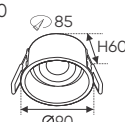

Điện áp: AC85 - 265V-50/60Hz
Bóng LED COB 135-145Lm/W - CRI: ≥90
Thân đèn: Hợp kim nhôm
Góc chiếu: 30°
Khoét lỗ: 90mm

AFC 508 7W

741.000

ĐÈN LED 7W 7.001 - 7.002 - 7.003

Điện áp: AC85 - 265V-50/60Hz
Bóng LED COB 135-145Lm/W - CRI: ≥90
Thân đèn: Hợp kim nhôm
Góc chiếu: 30°
Khoét lỗ: 85mm