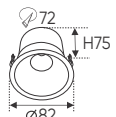

ánh sáng: 3200K 4200K 6500K

AFC 725 10W 556.000

ĐÈN LED 10W 10.001 - 10.002 - 10.003

Điện áp: AC85 - 265V-50/60Hz
Bóng LED COB 135-145Lm/W - CRI: ≥90
Thân đèn: Hợp kim nhôm
Góc chiếu: 36°
Khoét lỗ: 72mm