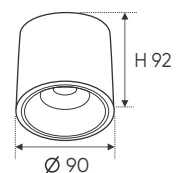

ĐÈN LED NỔI CAO CẤP

- THÂN ĐÈN: HỢP KIM NHÔM TẢN NHIỆT TỐT
- NGUỒN DRIVER RỜI - CÁCH LY AN TOÀN - ĐỘ BỀN CAO
- ĐIỆN ÁP: AC85 - 265V-50/60Hz
- BÓNG LED COB CHẤT LƯỢNG CAO - 135-145Lm/W
- CHỈ SỐ HOÀN MÀU CRI ≥90
- ẢNH SÁNG: 3200K - 4200K - 6500K
- TUỔI THỌ: 30.000h
- BẢO HÀNH: 3 NĂM

ĐÈN LED 7W 7.001 - 7.002 - 7.003

Điện áp: AC85 - 265V~50/60Hz
Bóng LED COB 135-145Lm/W - CRI: ≥90
Thân đèn: Hợp kim nhôm
Góc chiếu: 36°

ĐÈN LED 7W 7.001 - 7.002 - 7.003

Điện áp: AC85 - 265V~50/60Hz
Bóng LED COB 135-145Lm/W - CRI: ≥90
Thân đèn: Hợp kim nhôm
Góc chiếu: 36°

ĐÈN LED 12W 12.001 - 12.002 - 12.003

Điện áp: AC85 - 265V~50/60Hz
Bóng LED COB 135-145Lm/W - CRI: ≥90
Thân đèn: Hợp kim nhôm
Góc chiếu: 36°

ĐÈN LED 12W 12.001 - 12.002 - 12.003

Điện áp: AC85 - 265V~50/60Hz
Bóng LED COB 135-145Lm/W - CRI: ≥90
Thân đèn: Hợp kim nhôm
Góc chiếu: 36°

ĐÈN LED 12W 12.001 - 12.002 - 12.003

Điện áp: AC85 - 265V~50/60Hz
Bóng LED COB 135-145Lm/W - CRI: ≥90
Thân đèn: Hợp kim nhôm
Góc chiếu: 55°

ĐÈN LED 12W 12.001 - 12.002 - 12.003

Điện áp: AC85 - 265V~50/60Hz
Bóng LED COB 135-145Lm/W - CRI: ≥90
Thân đèn: Hợp kim nhôm
Góc chiếu: 55°