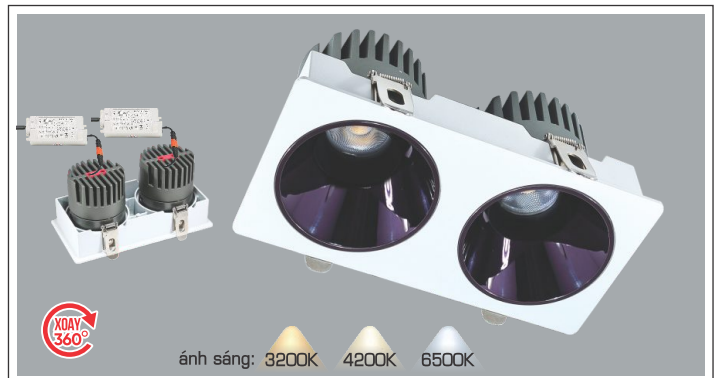

AFC 750/2 10W   **1.307.000**
3 chế độ sáng 🔄
1.523.000

ĐÈN LED 10W 10.001 - 10.002 - 10.003

Điện áp: AC85 - 265V-50/60Hz
Bóng LED COB 135-145Lm/W - CRI: ≥90
Thân đèn: Hợp kim nhôm
Góc chiếu: 36°
Khoét lỗ: 75 x 160mm