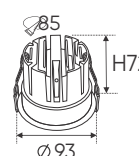

3200K

4200K

6500K

**THIẾT KẾ SANG TRỌNG - ĐA DẠNG MẪU MÃ
PHÙ HỢP VỚI MỌI KIẾN TRÚC**

ánh sáng: 3000K 4000K 6000K

AFC 715 12W 437.000

Điện áp: AC85 - 265V-50/60Hz
Bóng LED hiệu suất cao 140Lm/W - CRI: ≥80
Thân đèn: Hợp kim nhôm
Góc chiếu: 60°
Khoét lỗ: 75mm

ánh sáng: 3200K 4200K 6500K

AFC 729 10W 423.000

Điện áp: AC85 - 265V-50/60Hz
Bóng LED COB 135-145Lm/W - CRI: ≥90
Thân đèn: Hợp kim nhôm
Góc chiếu: 60°
Khoét lỗ: 75mm

ánh sáng: 3200K 4200K 6500K

**AFC 730 7W 430.000
513.000**

3 chế độ sáng
ĐÈN LED 7W 7.001 - 7.002 - 7.003
Điện áp: AC85 - 265V-50/60Hz
Bóng LED COB 135-145Lm/W - CRI: ≥90
Thân đèn: Hợp kim nhôm
Góc chiếu: 55°
Khoét lỗ: 55mm

ánh sáng: 3200K 4200K 6500K

**AFC 730 10W 476.000
593.000**

3 chế độ sáng
ĐÈN LED 10W 10.001 - 10.002 - 10.003
Điện áp: AC85 - 265V-50/60Hz
Bóng LED COB 135-145Lm/W - CRI: ≥90
Thân đèn: Hợp kim nhôm
Góc chiếu: 55°
Khoét lỗ: 75mm

ánh sáng: 3200K 4200K 6500K

**AFC 730 12W 689.000
811.000**

3 chế độ sáng
ĐÈN LED 12W 12.001 - 12.002 - 12.003
Điện áp: AC85 - 265V-50/60Hz
Bóng LED COB 135-145Lm/W - CRI: ≥90
Thân đèn: Hợp kim nhôm
Góc chiếu: 55°
Khoét lỗ: 85mm

ánh sáng: 3200K 4200K 6500K

**AFC 730 15W 745.000
923.000**

3 chế độ sáng
ĐÈN LED 15W 15.001 - 15.002 - 15.003
Điện áp: AC85 - 265V-50/60Hz
Bóng LED COB 135-145Lm/W - CRI: ≥90
Thân đèn: Hợp kim nhôm
Góc chiếu: 55°
Khoét lỗ: 85mm