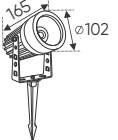

GHIM CỎ 3W 498.000

Điện áp: AC85 - 265V-50/60Hz
Bóng LED SMD 150Lm/W - CRI: ≥70
Thân đèn: Hợp kim nhôm
Góc chiếu: 30°
Cấp bảo vệ: IP65