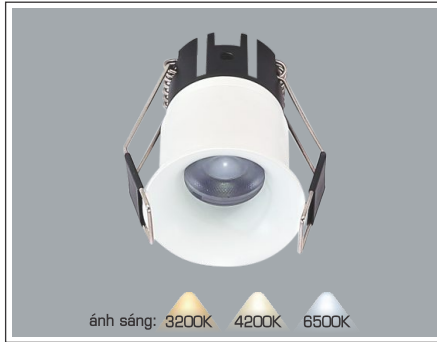

ĐÈN RỜI SPOTLIGHT LED ÂM TRẦN CAO CẤP

- THÂN ĐÈN: HỢP KIM NHÔM TẢN NHIỆT TỐT
- NGUỒN DRIVER RỜI - CÁCH LY AN TOÀN - ĐỘ BỀN CAO
- ĐIỆN ÁP: AC85 - 265V-50/60Hz
- BÓNG LED COB CHẤT LƯỢNG CAO - 135-145Lm/W
- CHỈ SỐ HOÀN MÀU CRI ≥ 90
- ÁNH SÁNG : 3200K - 4200K - 6500K
- TUỔI THỌ: 30.000h
- BẢO HÀNH: 3 NĂM

**THIẾT KẾ SANG TRỌNG - ĐA DẠNG MẪU MẪ
PHÙ HỢP VỚI MỌI KIẾN TRÚC**

AFC 602 3W 390.000
AFC 602 5W 419.000

Điện áp: AC85 - 265V-50/60Hz
Bóng LED COB 130Lm/W - CRI: ≥ 90
Thân đèn: Hợp kim nhôm
Góc chiếu: 36°
Khoét lỗ: 35mm