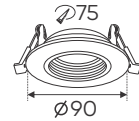

AFC 383 T - MR16 (Không Bóng)
217.000

Thân đèn: Hợp kim nhôm
Khoét lỗ: 73mm

AFC 378 D - MR16 (Không Bóng)
282.000

Thân đèn: Hợp kim nhôm
Khoét lỗ: 80mm

AFC 379 D - MR16 (Không Bóng)
282.000

Thân đèn: Hợp kim nhôm
Khoét lỗ: 75mm