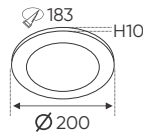

ánh sáng: 3200K 4200K 6500K

AFC 668 18W

556.000

ĐÈN LED 18W 18.001 - 18.002 - 18.003

Điện áp: AC85 - 265V-50/60Hz
Bóng LED SMD 130Lm/W - CRI: ≥80
Thân đèn: Hợp kim nhôm
Góc chiếu: 120°
Khoét lỗ: 205mm