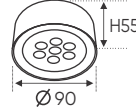

ánh sáng: 3200K 4200K 6500K

AFC 643 D 7W 649.000

ĐÈN LED 7W 7.001 - 7.002 - 7.003

Điện áp: AC85 - 265V-50/60Hz
Bóng LED SMD 150Lm/W - CRI: ≥70
Thân đèn: Hợp kim nhôm
Góc chiếu: 30°