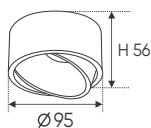

3200K

4200K

6500K

THIẾT KẾ SANG TRỌNG - ĐA DẠNG MẪU MÃ
PHÙ HỢP VỚI MỌI KIẾN TRÚC

ánh sáng: 3200K 4200K 6500K

AFC 679 T 10W 673.000

ĐÈN LED 10W 10.001 - 10.002 - 10.003

Điện áp: AC85 - 265V~50/60Hz
Bóng LED COB 135-145Lm/W - CRI: ≥90
Thân đèn: Hợp kim nhôm
Góc chiếu: 36°