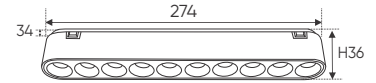

THÔNG TIN KỸ THUẬT:

- THÂN ĐÈN: HỢP KIM NHÔM TẢN NHIỆT TỐT
- ĐIỆN ÁP: DC 48V
- BÓNG LED CHẤT LƯỢNG CAO
- CHỈ SỐ HOÀN MÀU CRI ≥90
- ÁNH SÁNG: 3000K - 4000K - 6000K
- TUỔI THỌ: 30.000h
- BẢO HÀNH: 3 NĂM

THIẾT KẾ HIỆN ĐẠI - DỄ LẮP RÁP - AN TOÀN - HIỆU QUẢ ỨNG DỤNG CAO

ĐÈN LED RAY NAM CHÂM SIÊU MỎNG CAO CẤP # 35

RN 021 6W - DC 48V 499.000

L128 x W34 x H58

Điện áp: DC 48V

Bóng LED chất lượng cao 115Lm/W - CRI: ≥90

Thân đèn: Hợp kim nhôm

Góc chiếu: 24°

Thi công: Lắp ray nổi siêu mỏng # 35

RN 021 12W - DC 48V 731.000

L238 x W34 x H58

Điện áp: DC 48V

Bóng LED chất lượng cao 115Lm/W - CRI: ≥90

Thân đèn: Hợp kim nhôm

Góc chiếu: 24°

Thi công: Lắp ray nổi siêu mỏng # 35

RN 022 5W - DC 48V 592.000

L141 x W34 x H36

Điện áp: DC 48V

Bóng LED chất lượng cao 115Lm/W - CRI: ≥90

Thân đèn: Hợp kim nhôm

Góc chiếu: 24°

Thi công: Lắp ray nổi siêu mỏng # 35

RN 022 10W - DC 48V 830.000

L274 x W34 x H36

Điện áp: DC 48V

Bóng LED chất lượng cao 115Lm/W - CRI: ≥90

Thân đèn: Hợp kim nhôm

Góc chiếu: 24°

Thi công: Lắp ray nổi siêu mỏng # 35

RN 023 6W - DC 48V 527.000

L141 x W34 x H36

Điện áp: DC 48V

Bóng LED chất lượng cao 115Lm/W - CRI: ≥90

Thân đèn: Hợp kim nhôm

Góc chiếu: 120°

Thi công: Lắp ray nổi siêu mỏng # 35

RN 023 12W - DC 48V 736.000

L274 x W34 x H36

Điện áp: DC 48V

Bóng LED chất lượng cao 115Lm/W - CRI: ≥90

Thân đèn: Hợp kim nhôm

Góc chiếu: 120°

Thi công: Lắp ray nổi siêu mỏng # 35