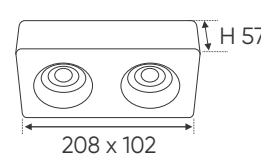

ĐÈN LED NỔI CAO CẤP

- THÂN ĐÈN: HỢP KIM NHÔM TẢN NHIỆT TỐT
- NGUỒN DRIVER RỜI - CÁCH LY AN TOÀN - ĐỘ BỀN CAO
- ĐIỆN ÁP: AC85 - 265V-50/60Hz
- BÓNG LED COB CHẤT LƯỢNG CAO - 135-145Lm/W
- CHỈ SỐ HOÀN MÀU CRI ≥90
- ÁNH SÁNG: 3200K - 4200K - 6500K
- TUỔI THỌ: 30.000h
- BẢO HÀNH: 3 NĂM

**THIẾT KẾ SANG TRỌNG - ĐA DẠNG MẪU MÃ
PHÙ HỢP VỚI MỌI KIẾN TRÚC**

AFC 769 T/1 12W 621.000

ĐÈN LED 12W 12.001 - 12.002 - 12.003

Điện áp: AC85 - 265V-50/60Hz
Bóng LED COB 135-145Lm/W - CRI: ≥90
Thân đèn: Hợp kim nhôm
Góc chiếu: 36°

AFC 769 T/2 12W 1.214.000

ĐÈN LED 12W 12.001 - 12.002 - 12.003

Điện áp: AC85 - 265V-50/60Hz
Bóng LED COB 135-145Lm/W - CRI: ≥90
Thân đèn: Hợp kim nhôm
Góc chiếu: 36°

AFC 769 D/1 12W 621.000

ĐÈN LED 12W 12.001 - 12.002 - 12.003

Điện áp: AC85 - 265V-50/60Hz
Bóng LED COB 135-145Lm/W - CRI: ≥90
Thân đèn: Hợp kim nhôm
Góc chiếu: 36°

AFC 769 D/2 12W 1.214.000

ĐÈN LED 12W 12.001 - 12.002 - 12.003

Điện áp: AC85 - 265V-50/60Hz
Bóng LED COB 135-145Lm/W - CRI: ≥90
Thân đèn: Hợp kim nhôm
Góc chiếu: 36°