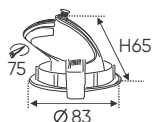

AFC 723 3W 455.000

ĐÈN LED 3W 3.001 - 3.002 - 3.003

Điện áp: AC85 - 265V-50/60Hz
Bóng LED COB 135-145Lm/W - CRI: ≥90
Thân đèn: Hợp kim nhôm
Góc chiếu: 24°
Khoét lỗ: 75mm