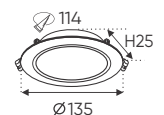

ĐÈN RỌI SPOTLIGHT

VS ĐÈN DOWNLIGHT ÂM TRẦN

**THIẾT KẾ SANG TRỌNG - ĐA DẠNG MẪU MẪ
PHÙ HỢP VỚI MỌI KIẾN TRÚC**

AFC 417 7W 358.000
3 chế độ sáng 404.000

ĐÈN LED 7W 7.001 - 7.002 - 7.003

Điện áp: AC85 - 265V-50/60Hz
Bóng LED chất lượng cao 130Lm/W - CRI: ≥80
Thân đèn: Hợp kim nhôm
Góc chiếu: 120°
Khoét lỗ: 75mm