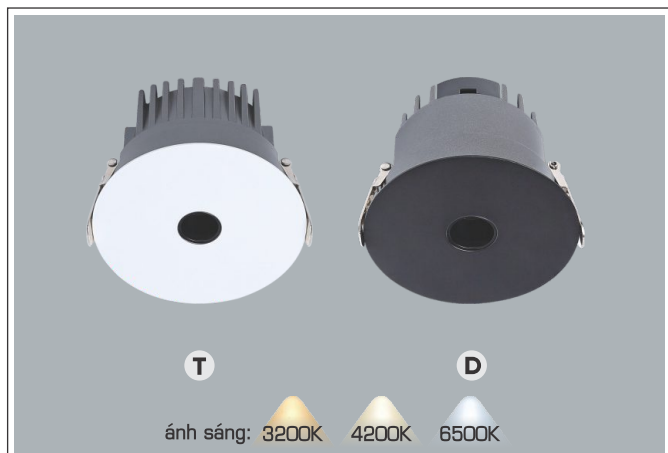

AFC 726 7W 437.000

ĐÈN LED 7W 7.001 - 7.002 - 7.003

Điện áp: AC85 - 265V-50/60Hz
Bóng LED COB 135-145Lm/W - CRI: ≥90
Thân đèn: Hợp kim nhôm
Góc chiếu: 36°
Khoét lỗ: 65mm