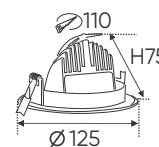

ánh sáng: 3200K 4200K 6500K

AFC 714 7W 670.000

ĐÈN LED 7W 7.001 - 7.002 - 7.003

Điện áp: AC85 - 265V-50/60Hz
Bóng LED COB 135-145Lm/W - CRI: ≥90
Thân đèn: Hợp kim nhôm
Góc chiếu: 24°
Khoét lỗ: 90mm