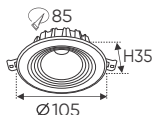

QCVN: 19:2019/BKHCHN

ISO 9001:2015

**THIẾT KẾ SANG TRỌNG - ĐA DẠNG MẪU MẪ
PHÙ HỢP VỚI MỌI KIẾN TRÚC**

AFC 523 7W 345.000

ĐÈN LED 7W 7.001 - 7.002 - 7.003

Điện áp: AC85 - 265V-50/60Hz
Bóng LED COB 135-145Lm/W - CRI: ≥90
Thân đèn: Hợp kim nhôm
Góc chiếu: 45°
Khoét lỗ: 85mm