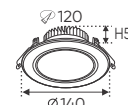

AFC 424 12W   **469.000**
3 chế độ sáng ☺   **535.000**

ĐÈN LED 12W 12.001 - 12.002 - 12.003

Điện áp: AC85 - 265V-50/60Hz
Bóng LED chất lượng cao 130Lm/W - CRI: ≥80
Thân đèn: Hợp kim nhôm
Góc chiếu: 120°
Khoét lỗ: 120mm