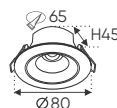

ĐÈN LED 5W 5.001 - 5.002 - 5.003

Điện áp: AC85 - 265V-50/60Hz
Bóng LED COB 135-145Lm/W - CRI: ≥90
Thân đèn: Hợp kim nhôm
Góc chiếu: 36°
Khoét lỗ: 65mm

AFC 618 D 7W 437.000