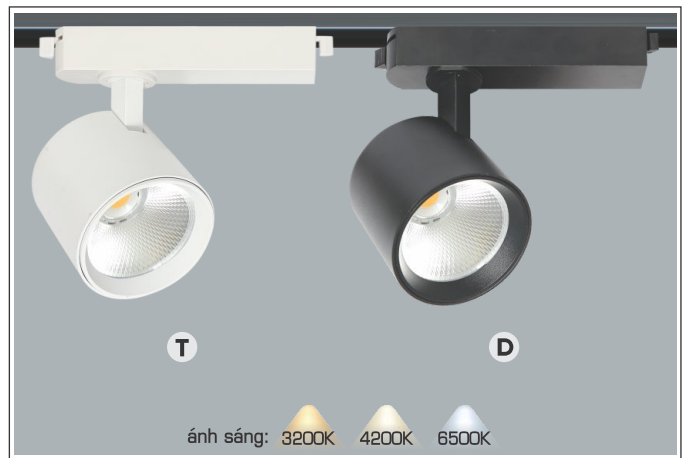

ĐÈN PHA LED TIÊU ĐIỂM CAO CẤP

- THÂN ĐÈN: HỢP KIM NHÔM TẢN NHIỆT TỐT
- NGUỒN DRIVER RỜI - CÁCH LY AN TOÀN - ĐỘ BỀN CAO
- ĐIỆN ÁP: AC85 - 265V-50/60Hz
- BÓNG LED COB CHẤT LƯỢNG CAO - 135-145Lm/W
- CHỈ SỐ HOÀN MÀU CRI ≥90
- ÁNH SÁNG: 3200K - 4200K - 6500K
- TUỔI THỌ: 30.000h
- BẢO HÀNH: 3 NĂM

AFC 900 12W 598.000

ĐÈN LED 12W 12.001 - 12.002 - 12.003

Điện áp: AC85 - 265V-50/60Hz
Bóng LED COB 135-145Lm/W - CRI: ≥90
Thân đèn: Hợp kim nhôm
Góc chiếu: 24°
Lắp đặt: Thanh ray

AFC 900 18W 771.000

ĐÈN LED 18W 18.001 - 18.002 - 18.003

Điện áp: AC85 - 265V-50/60Hz
Bóng LED COB 135-145Lm/W - CRI: ≥90
Thân đèn: Hợp kim nhôm
Góc chiếu: 24°
Lắp đặt: Thanh ray

AFC 907 12W 758.000

ĐÈN LED 12W 12.001 - 12.002 - 12.003

Điện áp: AC85 - 265V-50/60Hz
Bóng LED COB 135-145Lm/W - CRI: ≥90
Góc chiếu: 24°
Lắp đặt: Thanh ray

AFC 862 20W 1.095.000

ĐÈN LED 20W 20.001 - 20.002 - 20.003

Điện áp: AC85 - 265V-50/60Hz
Bóng LED COB 135-145Lm/W - CRI: ≥90
Thân đèn: Hợp kim nhôm
Góc chiếu: 36°
Lắp đặt: Thanh ray

THANH RAY

THANH ĐEN
THANH TRẮNG

1m : 237.000
1m5 : 345.000