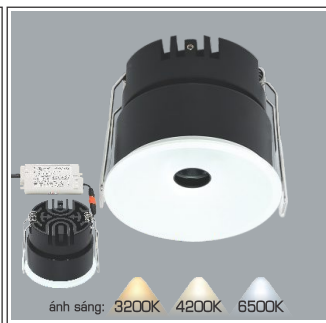

AFC 786 T 7W 813.000
ĐÈN LED 7W 7.001 - 7.002 - 7.003

Điện áp: AC85 - 265V-50/60Hz
Bóng LED COB 135-145Lm/W - CRI: ≥90
Thân đèn: Hợp kim nhôm
Góc chiếu: 15°
Khoét lỗ: 65mm