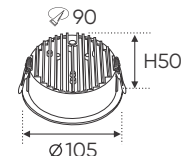

AFC 619 10W 358.000

3 chế độ sáng ☺

Điện áp: AC85 - 265V-50/60Hz
Bóng LED chất lượng cao - CRI: ≥80
Thân đèn: Hợp kim nhôm
Góc chiếu: 55°
Khoét lỗ: 70mm

AFC 619 20W 537.000

3 chế độ sáng ☺

Điện áp: AC85 - 265V-50/60Hz
Bóng LED chất lượng cao - CRI: ≥80
Thân đèn: Hợp kim nhôm
Góc chiếu: 55°
Khoét lỗ: 90mm