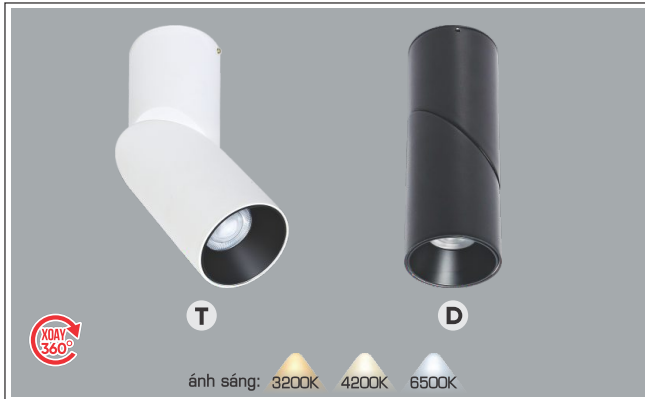

AFC 819 12W 1.017.000

ĐÈN LED 12W 12.001 - 12.002 - 12.003

Điện áp: AC85 - 265V~50/60Hz
Bóng LED COB 135-145Lm/W - CRI: ≥90
Thân đèn: Hợp kim nhôm
Góc chiếu: 36°
Lắp đặt: Lắp nổi