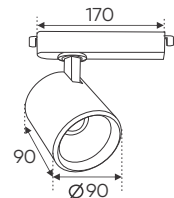

ĐÈN PHA LED TIÊU ĐIỂM CAO CẤP

- THÂN ĐÈN: HỢP KIM NHÔM TẢN NHIỆT TỐT
- NGUỒN DRIVER RỜI - CÁCH LY AN TOÀN - ĐỘ BỀN CAO
- ĐIỆN ÁP: AC85 - 265V-50/60Hz
- BÓNG LED COB CHẤT LƯỢNG CAO - 135-145Lm/W
- CHỈ SỐ HOÀN MÀU CRI ≥90
- ÁNH SÁNG: 3200K - 4200K - 6500K
- TUỔI THỌ: 30.000h
- BẢO HÀNH: 3 NĂM

AFC 900 12W 598.000

ĐÈN LED 12W 12.001 - 12.002 - 12.003

Điện áp: AC85 - 265V-50/60Hz
Bóng LED COB 135-145Lm/W - CRI: ≥90
Thân đèn: Hợp kim nhôm
Góc chiếu: 24°
Lắp đặt: Thanh ray

AFC 900 18W 771.000

ĐÈN LED 18W 18.001 - 18.002 - 18.003

Điện áp: AC85 - 265V-50/60Hz
Bóng LED COB 135-145Lm/W - CRI: ≥90
Thân đèn: Hợp kim nhôm
Góc chiếu: 24°
Lắp đặt: Thanh ray

AFC 907 12W 758.000

ĐÈN LED 12W 12.001 - 12.002 - 12.003

Điện áp: AC85 - 265V-50/60Hz
Bóng LED COB 135-145Lm/W - CRI: ≥90
Góc chiếu: 24°
Lắp đặt: Thanh ray

AFC 862 20W 1.095.000

ĐÈN LED 20W 20.001 - 20.002 - 20.003

Điện áp: AC85 - 265V-50/60Hz
Bóng LED COB 135-145Lm/W - CRI: ≥90
Thân đèn: Hợp kim nhôm
Góc chiếu: 36°
Lắp đặt: Thanh ray

THANH RAY

THANH ĐEN
THANH TRẮNG

1m : 237.000
1m5 : 345.000