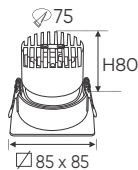

AFC 750/2 10W   **1.307.000**
3 chế độ sáng 🔄
1.523.000

ĐÈN LED 10W 10.001 - 10.002 - 10.003

Điện áp: AC85 - 265V-50/60Hz
Bóng LED COB 135-145Lm/W - CRI: ≥90
Thân đèn: Hợp kim nhôm
Góc chiếu: 36°
Khoét lỗ: 75 x 160mm