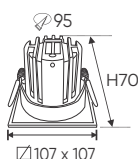

AFC 764/2 12W   **1.654.000**
3 chế độ sáng 🔄
1.898.000

ĐÈN LED 12W 12.001 - 12.002 - 12.003

Điện áp: AC85 - 265V-50/60Hz
Bóng LED COB 135-145Lm/W - CRI: ≥90
Thân đèn: Hợp kim nhôm
Góc chiếu: 36°
Khoét lỗ: 95 x 197mm