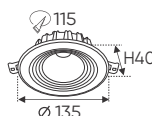

Điện áp: AC85 - 265V-50/60Hz
Bóng LED COB 135-145Lm/W - CRI: ≥90
Thân đèn: Hợp kim nhôm
Góc chiếu: 45°
Khoét lỗ: 90mm

AFC 548 12W 430.000

3 chế độ sáng 533.000

ĐÈN LED 12W 12.001 - 12.002 - 12.003

Điện áp: AC85 - 265V-50/60Hz
Bóng LED COB 135-145Lm/W - CRI: ≥90
Thân đèn: Hợp kim nhôm
Góc chiếu: 45°
Khoét lỗ: 115mm