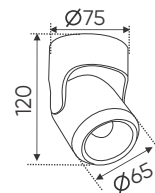

**THIẾT KẾ SANG TRỌNG - ĐA DẠNG MẪU MÃ
PHÙ HỢP VỚI MỌI KIẾN TRÚC**

AFC 866 7W Đế Ngồi 487.000

ĐÈN LED 7W 7.001 - 7.002 - 7.003

Điện áp: AC85 - 265V~50/60Hz
Bóng LED COB 135-145Lm/W - CRI: ≥ 90
Thân đèn: Hợp kim nhôm
Góc chiếu: 24°
Lắp đặt: Đế ngồi