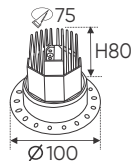

ĐÈN LED 9W 9.001 - 9.002 - 9.003

Điện áp: AC85 - 265V-50/60Hz
Bóng LED COB 135-145Lm/W - CRI: ≥90
Thân đèn: Hợp kim nhôm
Góc chiếu: 50°
Khoét lỗ: 75mm