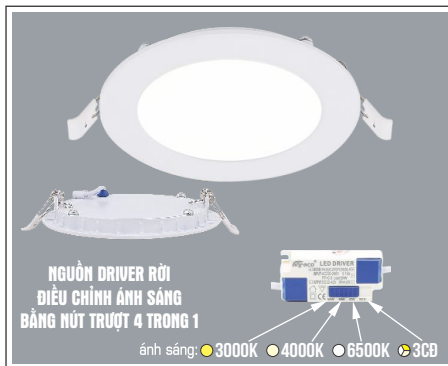

AFC 398 T 9W **396.000**

4 TRONG 1 ●○○● 3CB

ĐÈN LED 9W 9.001 - 9.002 - 9.003

Điện áp: 220V-50/60Hz
Bóng LED SMD chất lượng cao - CRI: ≥80
Thân đèn: Hợp kim nhôm
Quang thông 726Lm
Góc chiếu: 120°