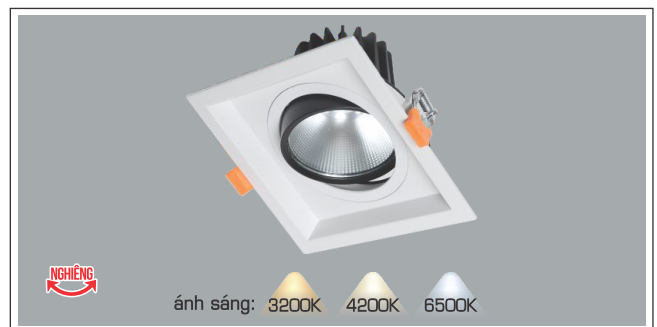

Điện áp: AC85 - 265V-50/60Hz
Bóng LED COB 135-145Lm/W - CRI: ≥90
Thân đèn: Hợp kim nhôm
Góc chiếu: 38°
Khoét lỗ: 75 x 150mm

AFC 775/1 7W

458.000

3 chế độ sáng

552.000

ĐÈN LED 7W 7.001 - 7.002 - 7.003

Điện áp: AC85 - 265V-50/60Hz
Bóng LED COB 135-145Lm/W - CRI: ≥90
Thân đèn: Hợp kim nhôm
Góc chiếu: 36°
Khoét lỗ: 75mm