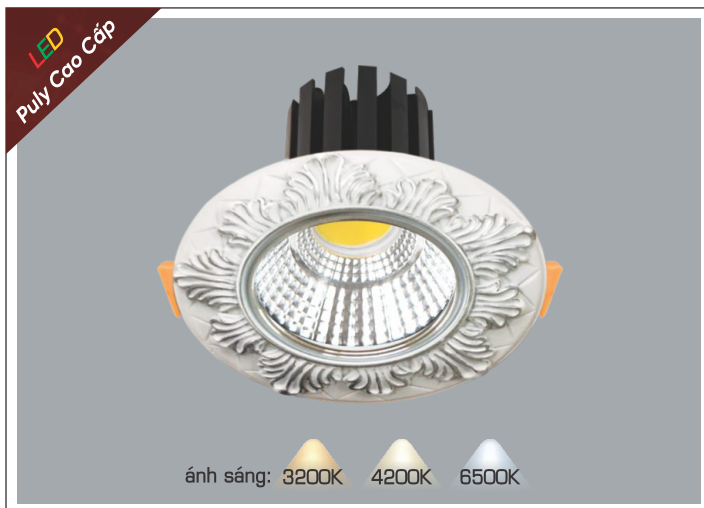

**AFC PULY 07 10W
516.000**

ĐÈN LED 10W 10.001 - 10.002 - 10.003

Điện áp: AC85 - 265V-50/60Hz
Bóng LED COB 135-145Lm/W - CRI: ≥90
Chất liệu: Vành đèn bằng Puly
Tản nhiệt: Hợp kim nhôm
Góc chiếu: 60°
Khoét lỗ: 70mm