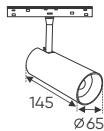

ĐẦU NỐI THẲNG - DC 48V
153.000