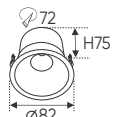

ánh sáng: 3200K 4200K 6500K

AFC 725 7W 535.000

ĐÈN LED 7W 7.001 - 7.002 - 7.003

Điện áp: AC85 - 265V-50/60Hz
Bóng LED COB 135-145Lm/W - CRI: ≥90
Thân đèn: Hợp kim nhôm
Góc chiếu: 36°
Khoét lỗ: 72mm