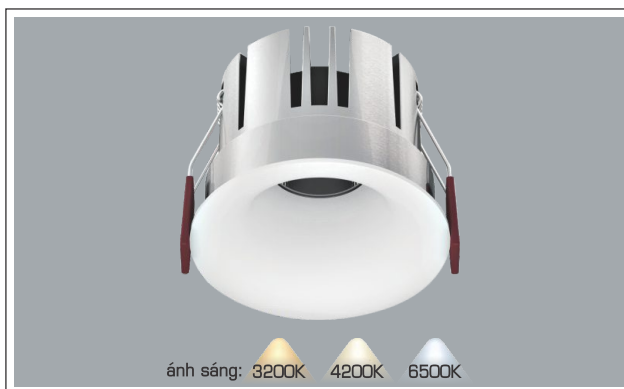

ánh sáng: 3200K 4200K 6500K

**AFC 730 15W 745.000
923.000**

3 chế độ sáng
ĐÈN LED 15W 15.001 - 15.002 - 15.003
Điện áp: AC85 - 265V-50/60Hz
Bóng LED COB 135-145Lm/W - CRI: ≥90
Thân đèn: Hợp kim nhôm
Góc chiếu: 55°
Khoét lỗ: 85mm