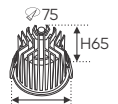

AFC 625 T 12W 502.000
AFC 625 T 15W 540.000

Điện áp: AC85 - 265V-50/60Hz
Bóng LED hiệu suất cao 140Lm/W - CRI: ≥90
Thân đèn: Hợp kim nhôm
Góc chiếu: 50°
Khoét lỗ: 75mm