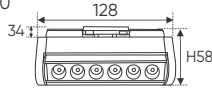

ĐÈN LED RAY NAM CHÂM SIÊU MỎNG CAO CẤP # 35

RN 021 6W - DC 48V 499.000

L128 x W34 x H58

Điện áp: DC 48V

Bóng LED chất lượng cao 115Lm/W - CRI: ≥90

Thân đèn: Hợp kim nhôm

Góc chiếu: 24°

Thi công: Lắp ray nổi siêu mỏng # 35