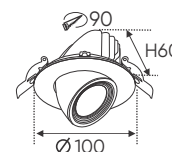

ĐÈN RỜI SPOTLIGHT LED ÂM TRẦN CAO CẤP

- THÂN ĐÈN: HỢP KIM NHÔM TẢN NHIỆT TỐT
- NGUỒN DRIVER RỜI - CÁCH LY AN TOÀN - ĐỘ BỀN CAO
- ĐIỆN ÁP: AC85 - 265V-50/60Hz
- BÓNG LED COB CHẤT LƯỢNG CAO - 135-145Lm/W
- CHỈ SỐ HOÀN MÀU CRI ≥90
- ÁNH SÁNG: 3200K - 4200K - 6500K - 3 CHẾ ĐỘ SÁNG
- TUỔI THỌ: 30.000h
- BẢO HÀNH: 3 NĂM

**THIẾT KẾ SANG TRỌNG - ĐA DẠNG MẪU MẪ
PHÙ HỢP VỚI MỌI KIẾN TRÚC**

ánh sáng: 3200K 4200K 6500K

AFC 724 5W 707.000

ĐÈN LED 5W 5.001 - 5.002 - 5.003

Điện áp: AC85 - 265V-50/60Hz
Bóng LED COB 135-145Lm/W - CRI: ≥90
Thân đèn: Hợp kim nhôm
Góc chiếu: 24°
Khoét lỗ: 110mm

ánh sáng: 3200K 4200K 6500K

AFC 724 7W 719.000

ĐÈN LED 7W 7.001 - 7.002 - 7.003

Điện áp: AC85 - 265V-50/60Hz
Bóng LED COB 135-145Lm/W - CRI: ≥90
Thân đèn: Hợp kim nhôm
Góc chiếu: 24°
Khoét lỗ: 110mm

ánh sáng: 3200K 4200K 6500K

AFC 714 7W 670.000

ĐÈN LED 7W 7.001 - 7.002 - 7.003

Điện áp: AC85 - 265V-50/60Hz
Bóng LED COB 135-145Lm/W - CRI: ≥90
Thân đèn: Hợp kim nhôm
Góc chiếu: 24°
Khoét lỗ: 90mm

ánh sáng: 3200K 4200K 6500K

AFC 714 9W 714.000

ĐÈN LED 9W 9.001 - 9.002 - 9.003

Điện áp: AC85 - 265V-50/60Hz
Bóng LED COB 135-145Lm/W - CRI: ≥90
Thân đèn: Hợp kim nhôm
Góc chiếu: 24°
Khoét lỗ: 90mm

ánh sáng: 3200K 4200K 6500K

AFC 723 3W 455.000

ĐÈN LED 3W 3.001 - 3.002 - 3.003

Điện áp: AC85 - 265V-50/60Hz
Bóng LED COB 135-145Lm/W - CRI: ≥90
Thân đèn: Hợp kim nhôm
Góc chiếu: 24°
Khoét lỗ: 75mm

ánh sáng: 3200K 4200K 6500K

AFC 723 5W 474.000

ĐÈN LED 5W 5.001 - 5.002 - 5.003

Điện áp: AC85 - 265V-50/60Hz
Bóng LED COB 135-145Lm/W - CRI: ≥90
Thân đèn: Hợp kim nhôm
Góc chiếu: 24°
Khoét lỗ: 75mm

ánh sáng: 3200K 4200K 6500K

AFC 723 9W 763.000

ĐÈN LED 9W 9.001 - 9.002 - 9.003

Điện áp: AC85 - 265V-50/60Hz
Bóng LED COB 135-145Lm/W - CRI: ≥90
Thân đèn: Hợp kim nhôm
Góc chiếu: 24°
Khoét lỗ: 95mm

ánh sáng: 3200K 4200K 6500K

AFC 723 12W 768.000

ĐÈN LED 12W 12.001 - 12.002 - 12.003