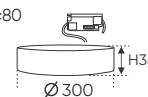

Điện áp: 220V-50/60Hz
Bóng LED SMD chất lượng cao - CRI: ≥80
Thân đèn: Hợp kim nhôm
Quang thông 1522Lm
Góc chiếu: 120°

AFC 505 T 24W 953.000

4 TRONG 1 ●●●● 3CĐ

ĐÈN LED 24W 24.001 - 24.002 - 24.003

Điện áp: 220V-50/60Hz
Bóng LED SMD chất lượng cao - CRI: ≥80
Thân đèn: Hợp kim nhôm
Quang thông 2141Lm
Góc chiếu: 120°