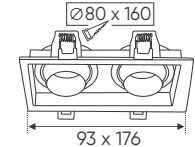

AFC 231 (3.5" - 4.0") E27 (Không Bóng)

3.5" (φ 110 x H130mm) **278.000**
4.0" (φ 140 x H145mm) **331.000**

Thân đèn: Sắt sơn tĩnh điện
Chóa đèn: Hợp kim nhôm
Đuôi đèn: Sứ E27