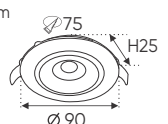

AFC 672 D 5W 488.000

ĐÈN LED 5W 5.001 - 5.002 - 5.003

Điện áp: AC85 - 265V-50/60Hz
Bóng LED COB 135-145Lm/W - CRI: ≥ 90
Thân đèn: Hợp kim nhôm
Góc chiếu: 24°
Khoét lỗ: 75mm