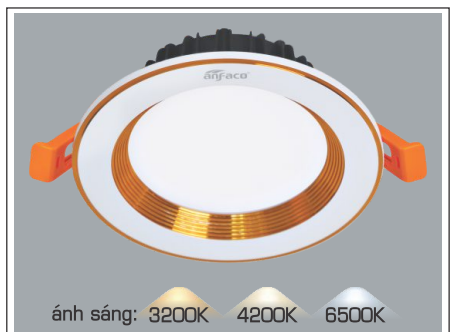

AFC 441 V 12W 437.000
3 chế độ sáng 502.000

ĐÈN LED 12W 12.001 - 12.002 - 12.003

Điện áp: AC85 - 265V-50/60Hz
Bóng LED chất lượng cao 130Lm/W - CRI: ≥80
Thân đèn: Hợp kim nhôm
Góc chiếu: 120°
Khoét lỗ: 115mm