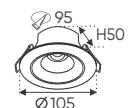

ĐÈN LED 12W 12.001 - 12.002 - 12.003

Điện áp: AC85 - 265V-50/60Hz
Bóng LED COB 135-145Lm/W - CRI: ≥90
Thân đèn: Hợp kim nhôm
Góc chiếu: 36°
Khoét lỗ: 95mm