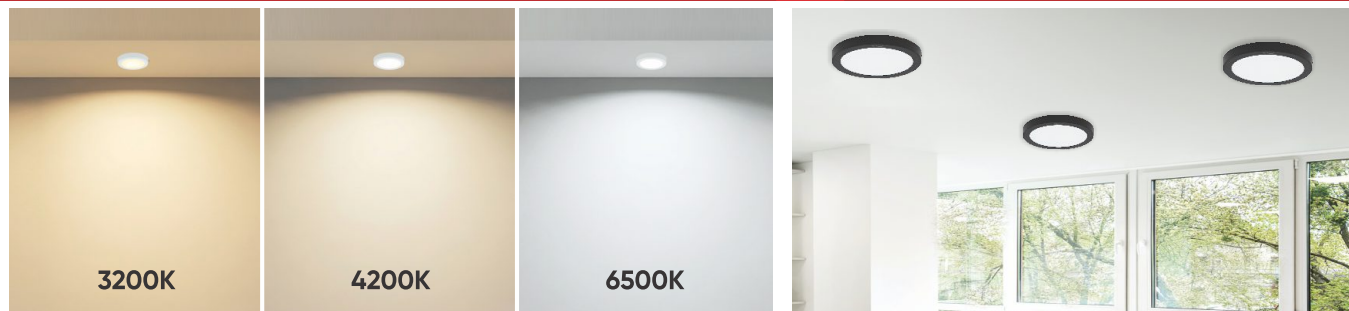

**THIẾT KẾ SANG TRỌNG - ĐA DẠNG MẪU MÃ
PHÙ HỢP VỚI MỌI KIẾN TRÚC**

AFC 555 12W 613.000
3 chế độ sáng 🌞 **779.000**

ĐÈN LED 12W 12.001 - 12.002 - 12.003

Điện áp: AC85 - 265V-50/60Hz
Bóng LED chất lượng cao 130Lm/W - CRI: ≥80
Thân đèn: Hợp kim nhôm
Góc chiếu: 120°
Thi công: Lắp nổi