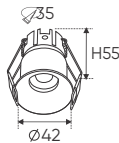

**THIẾT KẾ SANG TRỌNG - ĐA DẠNG MẪU MẪ
PHÙ HỢP VỚI MỌI KIẾN TRÚC**

AFC 602 3W 390.000
AFC 602 5W 419.000

Điện áp: AC85 - 265V-50/60Hz
Bóng LED COB 130Lm/W - CRI: ≥ 90
Thân đèn: Hợp kim nhôm
Góc chiếu: 36°
Khoét lỗ: 35mm