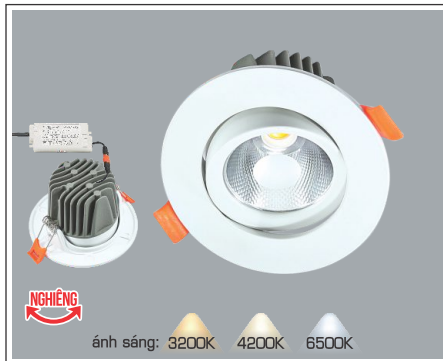

AFC 722 7W 418.000

3 chế độ sáng 502.000

ĐÈN LED 7W 7.001 - 7.002 - 7.003

Điện áp: AC85 - 265V-50/60Hz
Bóng LED COB 135-145Lm/W - CRI: ≥90
Thân đèn: Hợp kim nhôm
Góc chiếu: 24°
Khoét lỗ: 75mm