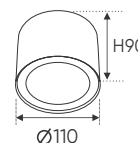

AFC 646 T 12W 461.000

ĐÈN LED 12W 12.001 - 12.002 - 12.003

Điện áp: AC85 - 265V~50/60Hz
Bóng LED chất lượng cao 130Lm/W - CRI: ≥80
Thân đèn: Sắt sơn tĩnh điện
Góc chiếu: 120°