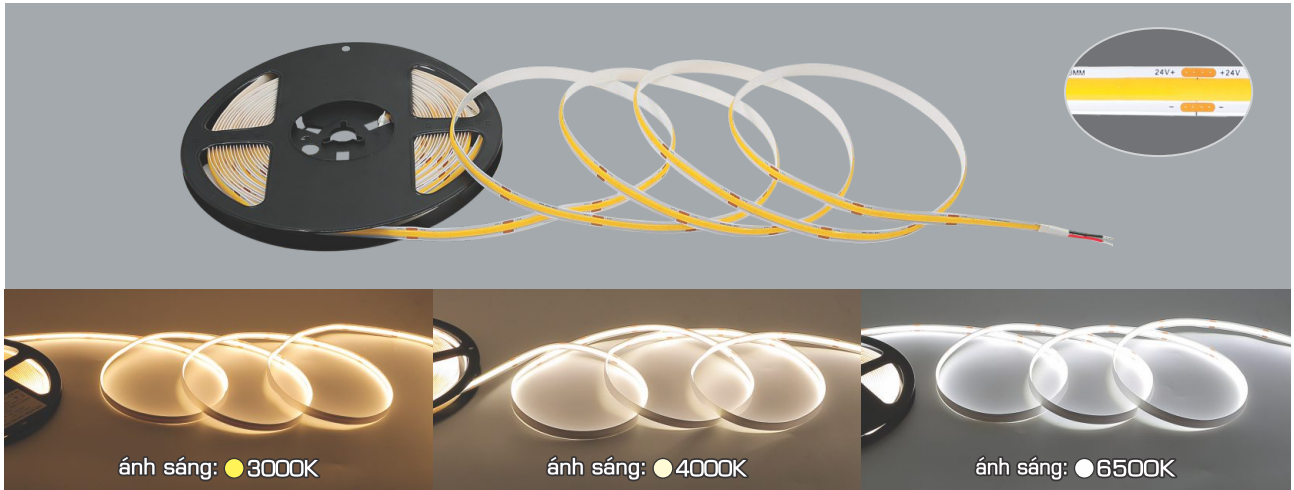

Điện áp: DC 48V
Bóng LED COB 135Lm/W - CRI: ≥90
Thân đèn: Hợp kim nhôm
Góc chiếu: 24°
Thi công: Lắp ray nổi siêu mỏng # 26

BỘ NGUỒN NỔI # 26

DC 48V - 100W **671.000**

DC 48V - 200W **891.000**

RAY LẮP NỔI SIÊU MỎNG # 26

1m **338.000**

2m **676.000**

**THIẾT KẾ SANG TRỌNG - ĐA DẠNG MẪU MÃ
PHÙ HỢP VỚI MỌI KIẾN TRÚC**

DÂY LED DÁN COB 480 D DC 24V-10W/m
Cuộn 10m 1.181.000
Ưu Điểm: Ánh sáng đồng đều, không bị đốm, độ bền cao

Điện áp: DC 24V
 Công suất: 10W/1m (480 Chips/m)
 Chiều rộng vỉ mạch: 8mm
 Đoạn cắt 50mm

DÂY LED DÁN SMD DC 24V-9W/m
Cuộn 10m 1.099.000

Điện áp: DC 24V
 Bóng LED SMD 110lm/W - CRI: ≥90
 Công suất: 9W/1m (120 bóng)
 Chiều rộng vỉ mạch: 8mm
 Đoạn cắt 50mm