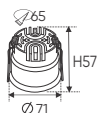

AFC 786 T 9W 835.000
ĐÈN LED 9W 9.001 - 9.002 - 9.003

Điện áp: AC85 - 265V-50/60Hz
Bóng LED COB 135-145Lm/W - CRI: ≥90
Thân đèn: Hợp kim nhôm
Góc chiếu: 15°
Khoét lỗ: 65mm