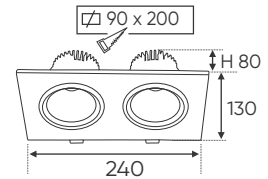

AFC 318/1 12W 524.000

ĐÈN LED 12W 12.001 - 12.002 - 12.003

Điện áp: AC85 - 265V-50/60Hz
Bóng LED COB 135-145Lm/W - CRI: ≥90
Thân đèn: Sắt sơn tĩnh điện
Tản nhiệt: Nhôm cao cấp
Góc chiếu: 24°