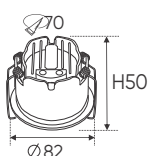

3200K

4200K

6500K

TCVN 11843:2017
TCVN 11844:2017

QCVN: 19:2019/BKHCHN

ISO 9001:2015

**THIẾT KẾ SANG TRỌNG - ĐA DẠNG MẪU MẪ
PHÙ HỢP VỚI MỌI KIẾN TRÚC**

AFC 523 7W 345.000

ĐÈN LED 7W 7.001 - 7.002 - 7.003

Điện áp: AC85 - 265V-50/60Hz
Bóng LED COB 135-145Lm/W - CRI: ≥90
Thân đèn: Hợp kim nhôm
Góc chiếu: 45°
Khoét lỗ: 85mm

**AFC 523 9W 376.000
460.000**

ĐÈN LED 9W 9.001 - 9.002 - 9.003

3 chế độ sáng
Điện áp: AC85 - 265V-50/60Hz
Bóng LED COB 135-145Lm/W - CRI: ≥90
Thân đèn: Hợp kim nhôm
Góc chiếu: 45°
Khoét lỗ: 90mm

**AFC 523 12W 432.000
549.000**

ĐÈN LED 12W 12.001 - 12.002 - 12.003

3 chế độ sáng
Điện áp: AC85 - 265V-50/60Hz
Bóng LED COB 135-145Lm/W - CRI: ≥90
Thân đèn: Hợp kim nhôm
Góc chiếu: 45°
Khoét lỗ: 110mm

AFC 548 7W 306.000

3 chế độ sáng 390.000

ĐÈN LED 7W 7.001 - 7.002 - 7.003

Điện áp: AC85 - 265V-50/60Hz
Bóng LED COB 135-145Lm/W - CRI: ≥90
Thân đèn: Hợp kim nhôm
Góc chiếu: 45°
Khoét lỗ: 80mm

AFC 548 9W 357.000

3 chế độ sáng 475.000

ĐÈN LED 9W 9.001 - 9.002 - 9.003

Điện áp: AC85 - 265V-50/60Hz
Bóng LED COB 135-145Lm/W - CRI: ≥90
Thân đèn: Hợp kim nhôm
Góc chiếu: 45°
Khoét lỗ: 90mm

AFC 548 12W 430.000

3 chế độ sáng 533.000

ĐÈN LED 12W 12.001 - 12.002 - 12.003

Điện áp: AC85 - 265V-50/60Hz
Bóng LED COB 135-145Lm/W - CRI: ≥90
Thân đèn: Hợp kim nhôm
Góc chiếu: 45°
Khoét lỗ: 115mm

AFC 680 7W 437.000

ĐÈN LED 7W 7.001 - 7.002 - 7.003

Điện áp: AC85 - 265V-50/60Hz
Bóng LED COB 135-145Lm/W - CRI: ≥90
Thân đèn: Hợp kim nhôm
Góc chiếu: 55°
Khoét lỗ: 70mm

AFC 680 9W 458.000

ĐÈN LED 9W 9.001 - 9.002 - 9.003

Điện áp: AC85 - 265V-50/60Hz
Bóng LED COB 135-145Lm/W - CRI: ≥90
Thân đèn: Hợp kim nhôm
Góc chiếu: 55°
Khoét lỗ: 70mm