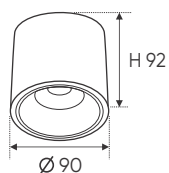

AFC 640 D 12W 830.000

ĐÈN LED 12W 12.001 - 12.002 - 12.003

Điện áp: AC85 - 265V~50/60Hz
Bóng LED COB 135-145Lm/W - CRI: ≥90
Thân đèn: Hợp kim nhôm
Góc chiếu: 55°