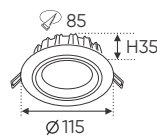

AFC 442 9W   **369.000**
3 chế độ sáng   **423.000**

ĐÈN LED 9W 9.001 - 9.002 - 9.003

Điện áp: AC85 - 265V-50/60Hz
Bóng LED chất lượng cao 130Lm/W - CRI: ≥80
Thân đèn: Hợp kim nhôm
Góc chiếu: 120°
Khoét lỗ: 85mm