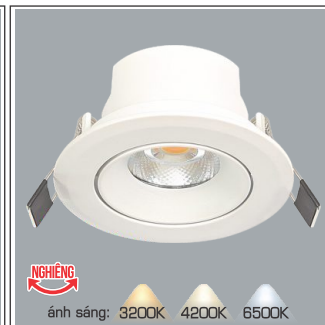

AFC 618 T 7W 437.000

ĐÈN LED 7W 7.001 - 7.002 - 7.003

Điện áp: AC85 - 265V-50/60Hz
Bóng LED COB 135-145Lm/W - CRI: ≥90
Thân đèn: Hợp kim nhôm
Góc chiếu: 36°
Khoét lỗ: 75mm