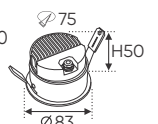

Điện áp: AC85 - 265V-50/60Hz
Bóng LED COB 135-145Lm/W - CRI: ≥90
Thân đèn: Hợp kim nhôm
Góc chiếu: 50°
Khoét lỗ: 75mm

ĐÈN RỖI SPOTLIGHT LED ÂM TRẦN CAO CẤP

- THÂN ĐÈN: HỢP KIM NHÔM TẢN NHIỆT TỐT
- NGUỒN DRIVER RỖI - CÁCH LY AN TOÀN - ĐỘ BỀN CAO
- ĐIỆN ÁP: AC85 - 265V-50/60Hz
- BÓNG LED COB CHẤT LƯỢNG CAO - 135-145Lm/W
- CHỈ SỐ HOÀN MÀU CRI ≥90
- ÁNH SÁNG: 3200K - 4200K - 6500K - 3 CHẾ ĐỘ SÁNG
- TUỔI THỌ: 30.000h
- BẢO HÀNH: 3 NĂM