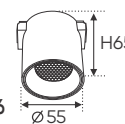

BỘ NGUỒN NỔI # 26

DC 48V - 100W **671.000**

DC 48V - 200W **891.000**