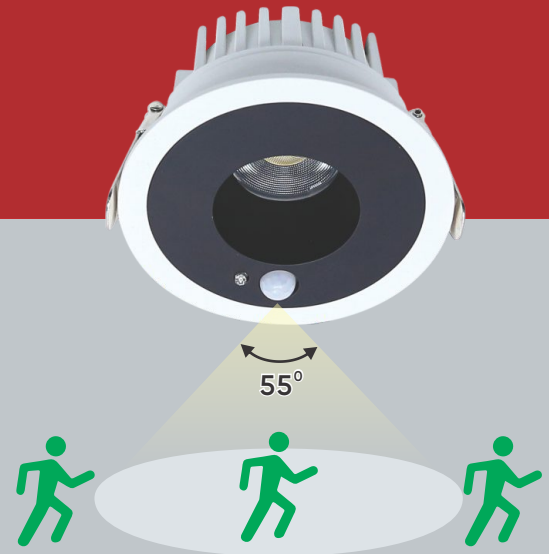

ĐÈN CẢM BIẾN

- THÂN ĐÈN: HỢP KIM NHÔM TẢN NHIỆT TỐT
- NGUỒN DRIVER RỜI - CÁCH LY AN TOÀN - ĐỘ BỀN CAO
- ĐIỆN ÁP: AC85 - 265V-50/60Hz
- BÓNG LED COB CHẤT LƯỢNG CAO - 135-145Lm/W
- CHỈ SỐ HOÀN MÀU CRI ≥90
- ÁNH SÁNG: 3200K - 4200K - 6500K
- TUỔI THỌ: 30.000h
- BẢO HÀNH: 3 NĂM
- ỨNG DỤNG: LỐI ĐI, HÀNH LANG

AFC 554 12W 565.000

ĐÈN LED 12W 12.001 - 12.002 - 12.003

Điện áp: AC85 - 265V-50/60Hz
Bóng LED COB 135-145Lm/W - CRI: ≥90
Thân đèn: Hợp kim nhôm
Góc chiếu: 55°
Khoét lỗ: 75mm
Thi công: Lắp âm trần
Ứng dụng: Lối đi, hành lang