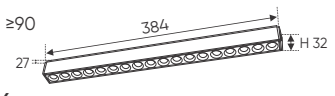

RNM 26B 18W - DC 48V L384 x W27 x H32 **921.000**

Điện áp: DC 48V
Bóng LED chất lượng cao 115Lm/W - CRI: ≥90
Thân đèn: Hợp kim nhôm
Góc chiếu: 24°
Thi công: Lắp ray nổi siêu mỏng # 26

RNM 26D - DC 48V

8W Ø45 x L100 **831.000**

15W Ø55 x L115 **970.000**

Điện áp: DC 48V
Bóng LED COB 135Lm/W - CRI: ≥90
Thân đèn: Hợp kim nhôm
Góc chiếu: 24°
Thi công: Lắp ray nổi siêu mỏng # 26