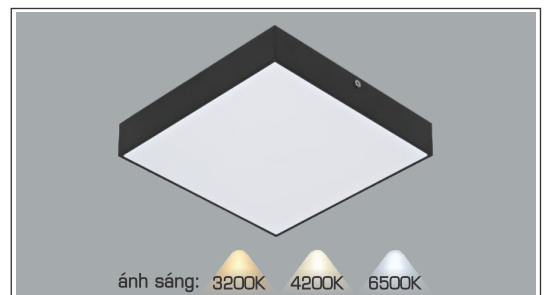

AFC 580 D 40W 1.547.000

ĐÈN LED 40W 40.001 - 40.002 - 40.003

Điện áp: AC85 - 265V-50/60Hz
Bóng LED SMD 125Lm/W - CRI: ≥80
Thân đèn: Hợp kim nhôm
Góc chiếu: 120° - Thi công: Lắp nổi