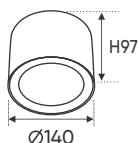

AFC 646 D 12W 461.000

ĐÈN LED 12W 12.001 - 12.002 - 12.003

Điện áp: AC85 - 265V~50/60Hz
Bóng LED chất lượng cao 130Lm/W - CRI: ≥80
Thân đèn: Sắt sơn tĩnh điện
Góc chiếu: 120°