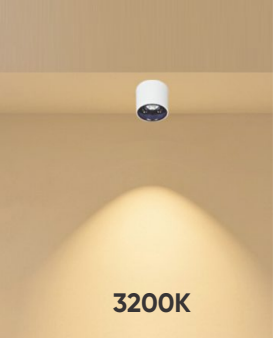

Điện áp: AC85 - 265V-50/60Hz
Bóng LED COB 135-145Lm/W - CRI: ≥90
Thân đèn: Hợp kim nhôm
Góc chiếu: 60°

AFC 684 D 10W 577.000

ĐÈN LED 10W 10.001 - 10.002 - 10.003

Điện áp: AC85 - 265V-50/60Hz
Bóng LED COB 135-145Lm/W - CRI: ≥90
Thân đèn: Hợp kim nhôm
Góc chiếu: 60°