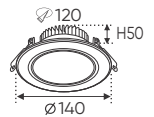

ĐÈN LED 12W 12.001 - 12.002 - 12.003

Điện áp: AC85 - 265V-50/60Hz
Bóng LED chất lượng cao 130Lm/W - CRI: ≥80
Thân đèn: Hợp kim nhôm
Góc chiếu: 120°
Khoét lỗ: 120mm