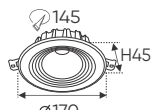

AFC 529A 15W 562.000

ĐÈN LED 15W 15.001 - 15.002 - 15.003

Điện áp: AC85 - 265V-50/60Hz
Bóng LED COB 135-145Lm/W - CRI: ≥90
Thân đèn: Hợp kim nhôm
Góc chiếu: 60°
Khoét lỗ: 145mm