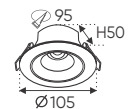

ĐÈN LED 12W 12.001 - 12.002 - 12.003

Điện áp: AC85 - 265V-50/60Hz
Bóng LED COB 135-145Lm/W - CRI: ≥90
Thân đèn: Hợp kim nhôm
Góc chiếu: 36°
Khoét lỗ: 95mm

AFC 618 D 3W 306.000