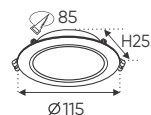

ĐÈN LED 9W 9.001 - 9.002 - 9.003

Điện áp: AC85 - 265V-50/60Hz
Bóng LED chất lượng cao 130Lm/W - CRI: ≥80
Thân đèn: Hợp kim nhôm
Góc chiếu: 120°
Khoét lỗ: 85mm