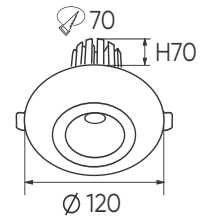

**AFC PULY 04 10W
516.000**

ĐÈN LED 10W 10.001 - 10.002 - 10.003

Điện áp: AC85 - 265V-50/60Hz
Bóng LED COB 135-145Lm/W - CRI: ≥90
Chất liệu: Vành đèn bằng Puly
Tản nhiệt: Hợp kim nhôm
Góc chiếu: 60°
Khoét lỗ: 70mm