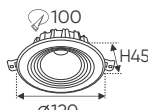

AFC 529A 9W 378.000

ĐÈN LED 9W 9.001 - 9.002 - 9.003

Điện áp: AC85 - 265V-50/60Hz
Bóng LED COB 135-145Lm/W - CRI: ≥90
Thân đèn: Hợp kim nhôm
Góc chiếu: 60°
Khoét lỗ: 100mm