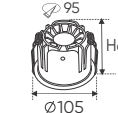

AFC 712 D 15W 735.000
ĐÈN LED 15W 15.001 - 15.002 - 15.003

Điện áp: AC85 - 265V-50/60Hz
Bóng LED COB 135-145Lm/W - CRI: ≥90
Thân đèn: Hợp kim nhôm
Góc chiếu: 50°
Khoét lỗ: 95mm