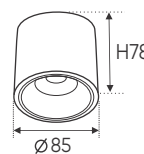

ĐÈN LED NỔI CAO CẤP

- THÂN ĐÈN: HỢP KIM NHÔM TẢN NHIỆT TỐT
- NGUỒN DRIVER RỜI - CÁCH LY AN TOÀN - ĐỘ BỀN CAO
- ĐIỆN ÁP: AC85 - 265V-50/60Hz
- BÓNG LED COB CHẤT LƯỢNG CAO - 135-145Lm/W
- CHỈ SỐ HOÀN MÀU CRI ≥90
- ÁNH SÁNG: 3200K - 4200K - 6500K
- TUỔI THỌ: 30.000H
- BẢO HÀNH: 3 NĂM

ĐÈN LED 3W 3.001 - 3.002 - 3.003

Điện áp: AC85 - 265V-50/60Hz
Bóng LED COB 135-145Lm/W - CRI: ≥90
Thân đèn: Hợp kim nhôm
Góc chiếu: 36°

ĐÈN LED 3W 3.001 - 3.002 - 3.003

Điện áp: AC85 - 265V-50/60Hz
Bóng LED COB 135-145Lm/W - CRI: ≥90
Thân đèn: Hợp kim nhôm
Góc chiếu: 36°

ĐÈN LED 7W 7.001 - 7.002 - 7.003

Điện áp: AC85 - 265V-50/60Hz
Bóng LED COB 135-145Lm/W - CRI: ≥90
Thân đèn: Hợp kim nhôm
Góc chiếu: 60°

ĐÈN LED 7W 7.001 - 7.002 - 7.003

Điện áp: AC85 - 265V-50/60Hz
Bóng LED COB 135-145Lm/W - CRI: ≥90
Thân đèn: Hợp kim nhôm
Góc chiếu: 60°

ĐÈN LED 10W 10.001 - 10.002 - 10.003

Điện áp: AC85 - 265V-50/60Hz
Bóng LED COB 135-145Lm/W - CRI: ≥90
Thân đèn: Hợp kim nhôm
Góc chiếu: 60°

ĐÈN LED 10W 10.001 - 10.002 - 10.003

Điện áp: AC85 - 265V-50/60Hz
Bóng LED COB 135-145Lm/W - CRI: ≥90
Thân đèn: Hợp kim nhôm
Góc chiếu: 60°