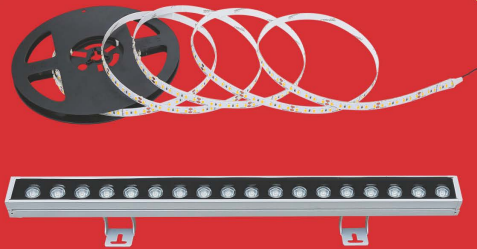

anfaco® LED

ISO 9001 : 2015

ĐÈN LED CHIẾU SÁNG CAO CẤP “CHẤT LƯỢNG LÀM NÊN THƯƠNG HIỆU”

CATALOGUE NEW
07.2026

THIẾT KẾ SANG TRỌNG – ĐA DẠNG MẪU MÃ – PHÙ HỢP VỚI MỌI KIẾN TRÚC
Giá trên Catalogue sau chiết khấu đã bao gồm thuế giá trị gia tăng (VAT)