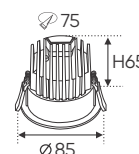

**AFC 545 9W 507.000
624.000**