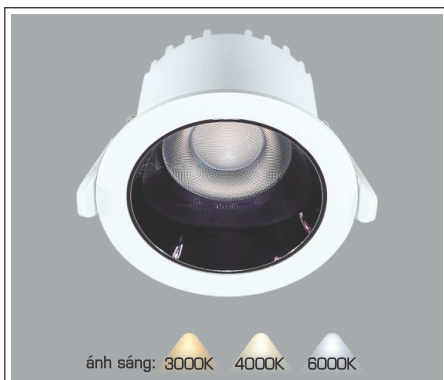

AFC 636 D 7W 328.000
AFC 636 D 12W 358.000

Điện áp: AC85 - 265V-50/60Hz
Bóng LED hiệu suất cao 140Lm/W - CRI: ≥90
Thân đèn: Hợp kim nhôm
Góc chiếu: 55°
Khoét lỗ: 75mm