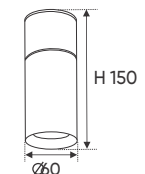

3200K

4200K

6500K

AFC 645 T 9W 752.000

ĐÈN LED 9W 9.001 - 9.002 - 9.003

Điện áp: AC85 - 265V~50/60Hz
Bóng LED COB 135-145Lm/W - CRI: ≥90
Thân đèn: Hợp kim nhôm
Góc chiếu: 36°

AFC 645 D 9W 752.000

ĐÈN LED 9W 9.001 - 9.002 - 9.003

Điện áp: AC85 - 265V~50/60Hz
Bóng LED COB 135-145Lm/W - CRI: ≥90
Thân đèn: Hợp kim nhôm
Góc chiếu: 36°

AFC 645 T 15W 1.062.000

ĐÈN LED 15W 15.001 - 15.002 - 15.003

Điện áp: AC85 - 265V~50/60Hz
Bóng LED COB 135-145Lm/W - CRI: ≥90
Thân đèn: Hợp kim nhôm
Góc chiếu: 36°

AFC 645 D 15W 1.062.000

ĐÈN LED 15W 15.001 - 15.002 - 15.003

Điện áp: AC85 - 265V~50/60Hz
Bóng LED COB 135-145Lm/W - CRI: ≥90
Thân đèn: Hợp kim nhôm
Góc chiếu: 36°

AFC 819 12W 1.017.000

ĐÈN LED 12W 12.001 - 12.002 - 12.003

Điện áp: AC85 - 265V~50/60Hz
Bóng LED COB 135-145Lm/W - CRI: ≥90
Thân đèn: Hợp kim nhôm
Góc chiếu: 36°
Lắp đặt: Lắp nổi

AFC 856 7W 766.000

ĐÈN LED 7W 7.001 - 7.002 - 7.003

Điện áp: AC85 - 265V~50/60Hz
Bóng LED COB 135-145Lm/W - CRI: ≥90
Thân đèn: Hợp kim nhôm
Góc chiếu: 36°
Lắp đặt: Lắp nổi