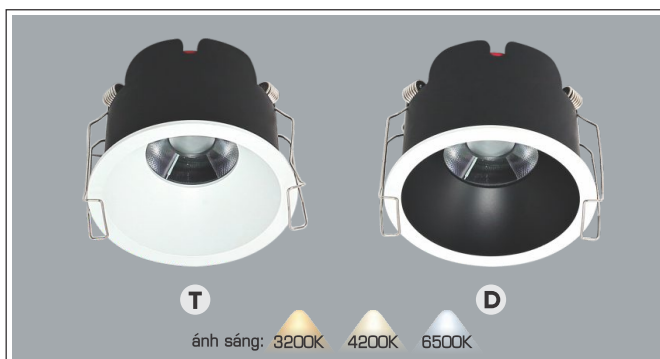

AFC 680 9W 458.000

ĐÈN LED 9W 9.001 - 9.002 - 9.003

Điện áp: AC85 - 265V-50/60Hz
Bóng LED COB 135-145Lm/W - CRI: ≥90
Thân đèn: Hợp kim nhôm
Góc chiếu: 55°
Khoét lỗ: 70mm