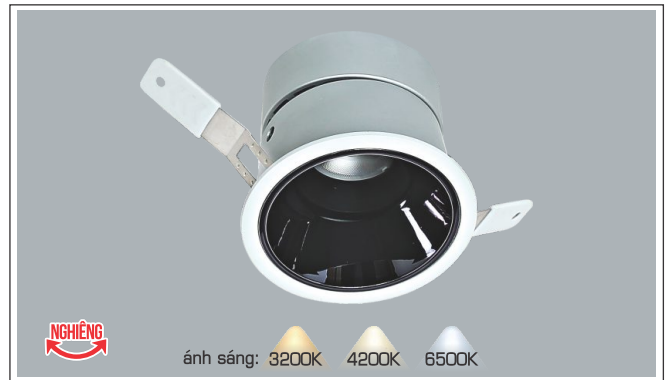

ĐÈN LED 9W 9.001 - 9.002 - 9.003

Điện áp: AC85 - 265V-50/60Hz
Bóng LED COB 135-145Lm/W - CRI: ≥90
Thân đèn: Hợp kim nhôm
Góc chiếu: 50°
Khoét lỗ: 75mm

AFC 760 T 9W

573.000

ĐÈN LED 9W 9.001 - 9.002 - 9.003

Điện áp: AC85 - 265V-50/60Hz
Bóng LED COB 135-145Lm/W - CRI: ≥90
Thân đèn: Hợp kim nhôm
Góc chiếu: 50°
Khoét lỗ: 75mm

AFC 760 D 9W

573.000

ĐÈN LED 9W 9.001 - 9.002 - 9.003

Điện áp: AC85 - 265V-50/60Hz
Bóng LED COB 135-145Lm/W - CRI: ≥90
Thân đèn: Hợp kim nhôm
Góc chiếu: 50°
Khoét lỗ: 75mm