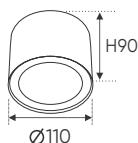

AFC 646 D 9W 415.000
3 chế độ sáng 445.000

ĐÈN LED 9W 9.001 - 9.002 - 9.003

Điện áp: AC85 - 265V~50/60Hz
Bóng LED chất lượng cao 130Lm/W - CRI: ≥80
Thân đèn: Sắt sơn tĩnh điện
Góc chiếu: 120°