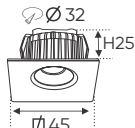

ĐÈN LED 3W 3.001 - 3.002 - 3.003

Điện áp: AC85 - 265V-50/60Hz
Bóng LED COB 130Lm/W - CRI: ≥90
Thân đèn: Hợp kim nhôm
Góc chiếu: 24°

AFC 628 3W 254.000