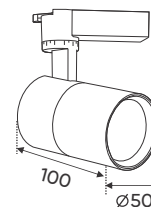

Ứng dụng: Phòng trưng bày, Showroom, Shop fashion, Trung tâm thương mại...

AFC 908 15W Đế Ray 678.000

ĐÈN LED 15W 15.001 - 15.002 - 15.003

Điện áp: AC85 - 265V-50/60Hz
Bóng LED COB 135-145Lm/W - CRI: ≥ 90
Thân đèn: Hợp kim nhôm
Góc chiếu: 24°
Lắp đặt: Thanh ray