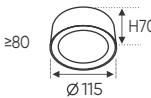

ánh sáng: 3200K 4200K 6500K

AFC 644 T 12W 786.000

ĐÈN LED 12W 12.001 - 12.002 - 12.003

Điện áp: AC85 - 265V-50/60Hz
Bóng LED chất lượng cao 130Lm/W - CRI: ≥80
Thân đèn: Hợp kim nhôm
Góc chiếu: 120°