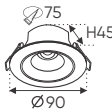

ĐÈN LED 7W 7.001 - 7.002 - 7.003

Điện áp: AC85 - 265V-50/60Hz
Bóng LED COB 135-145Lm/W - CRI: ≥90
Thân đèn: Hợp kim nhôm
Góc chiếu: 36°
Khoét lỗ: 75mm

AFC 618 T 12W 581.000