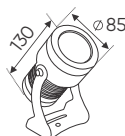

PHA CỘT 009 10W 1.227.000

Điện áp: AC85 - 265V-50/60Hz
Bóng LED COB 135-145Lm/W - CRI: ≥90
Thân đèn: Hợp kim nhôm
Góc chiếu: 24°
Cấp bảo vệ: IP65