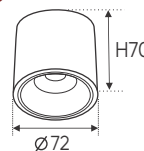

AFC 684 T 10W 577.000

ĐÈN LED 10W 10.001 - 10.002 - 10.003

Điện áp: AC85 - 265V-50/60Hz
Bóng LED COB 135-145Lm/W - CRI: ≥90
Thân đèn: Hợp kim nhôm
Góc chiếu: 60°