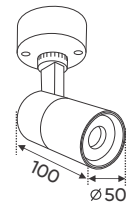

AFC 908 9W Đế Ngồi
547.000

ĐÈN LED 9W 9.001 - 9.002 - 9.003

Điện áp: AC85 - 265V~50/60Hz

Bóng LED COB 135-145Lm/W - CRI: ≥ 90

Thân đèn: Hợp kim nhôm

Góc chiếu: 24°

Lắp đặt: Đế ngồi

Ứng dụng: Phòng trưng bày, Showroom, Shop fashion, Trung tâm thương mại...