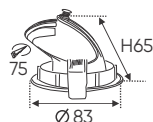

Điện áp: AC85 - 265V-50/60Hz
Bóng LED COB 135-145Lm/W - CRI: ≥90
Thân đèn: Hợp kim nhôm
Góc chiếu: 24°
Khoét lỗ: 75mm

ánh sáng: 3200K 4200K 6500K

AFC 723 5W 474.000

ĐÈN LED 5W 5.001 - 5.002 - 5.003

Điện áp: AC85 - 265V-50/60Hz
Bóng LED COB 135-145Lm/W - CRI: ≥90
Thân đèn: Hợp kim nhôm
Góc chiếu: 24°
Khoét lỗ: 75mm