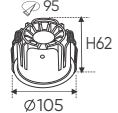

AFC 712 T 15W 735.000
ĐÈN LED 15W 15.001 - 15.002 - 15.003

Điện áp: AC85 - 265V-50/60Hz
Bóng LED COB 135-145Lm/W - CRI: ≥90
Thân đèn: Hợp kim nhôm
Góc chiếu: 50°
Khoét lỗ: 95mm