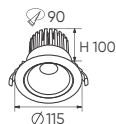

AFC 727 12W   **626.000**
3 chế độ sáng   **748.000**

ĐÈN LED 12W 12.001 - 12.002 - 12.003
Điện áp: AC85 - 265V-50/60Hz
Bóng LED COB 135-145Lm/W - CRI: ≥90
Thân đèn: Hợp kim nhôm
Góc chiếu: 24°
Khoét lỗ: 90mm